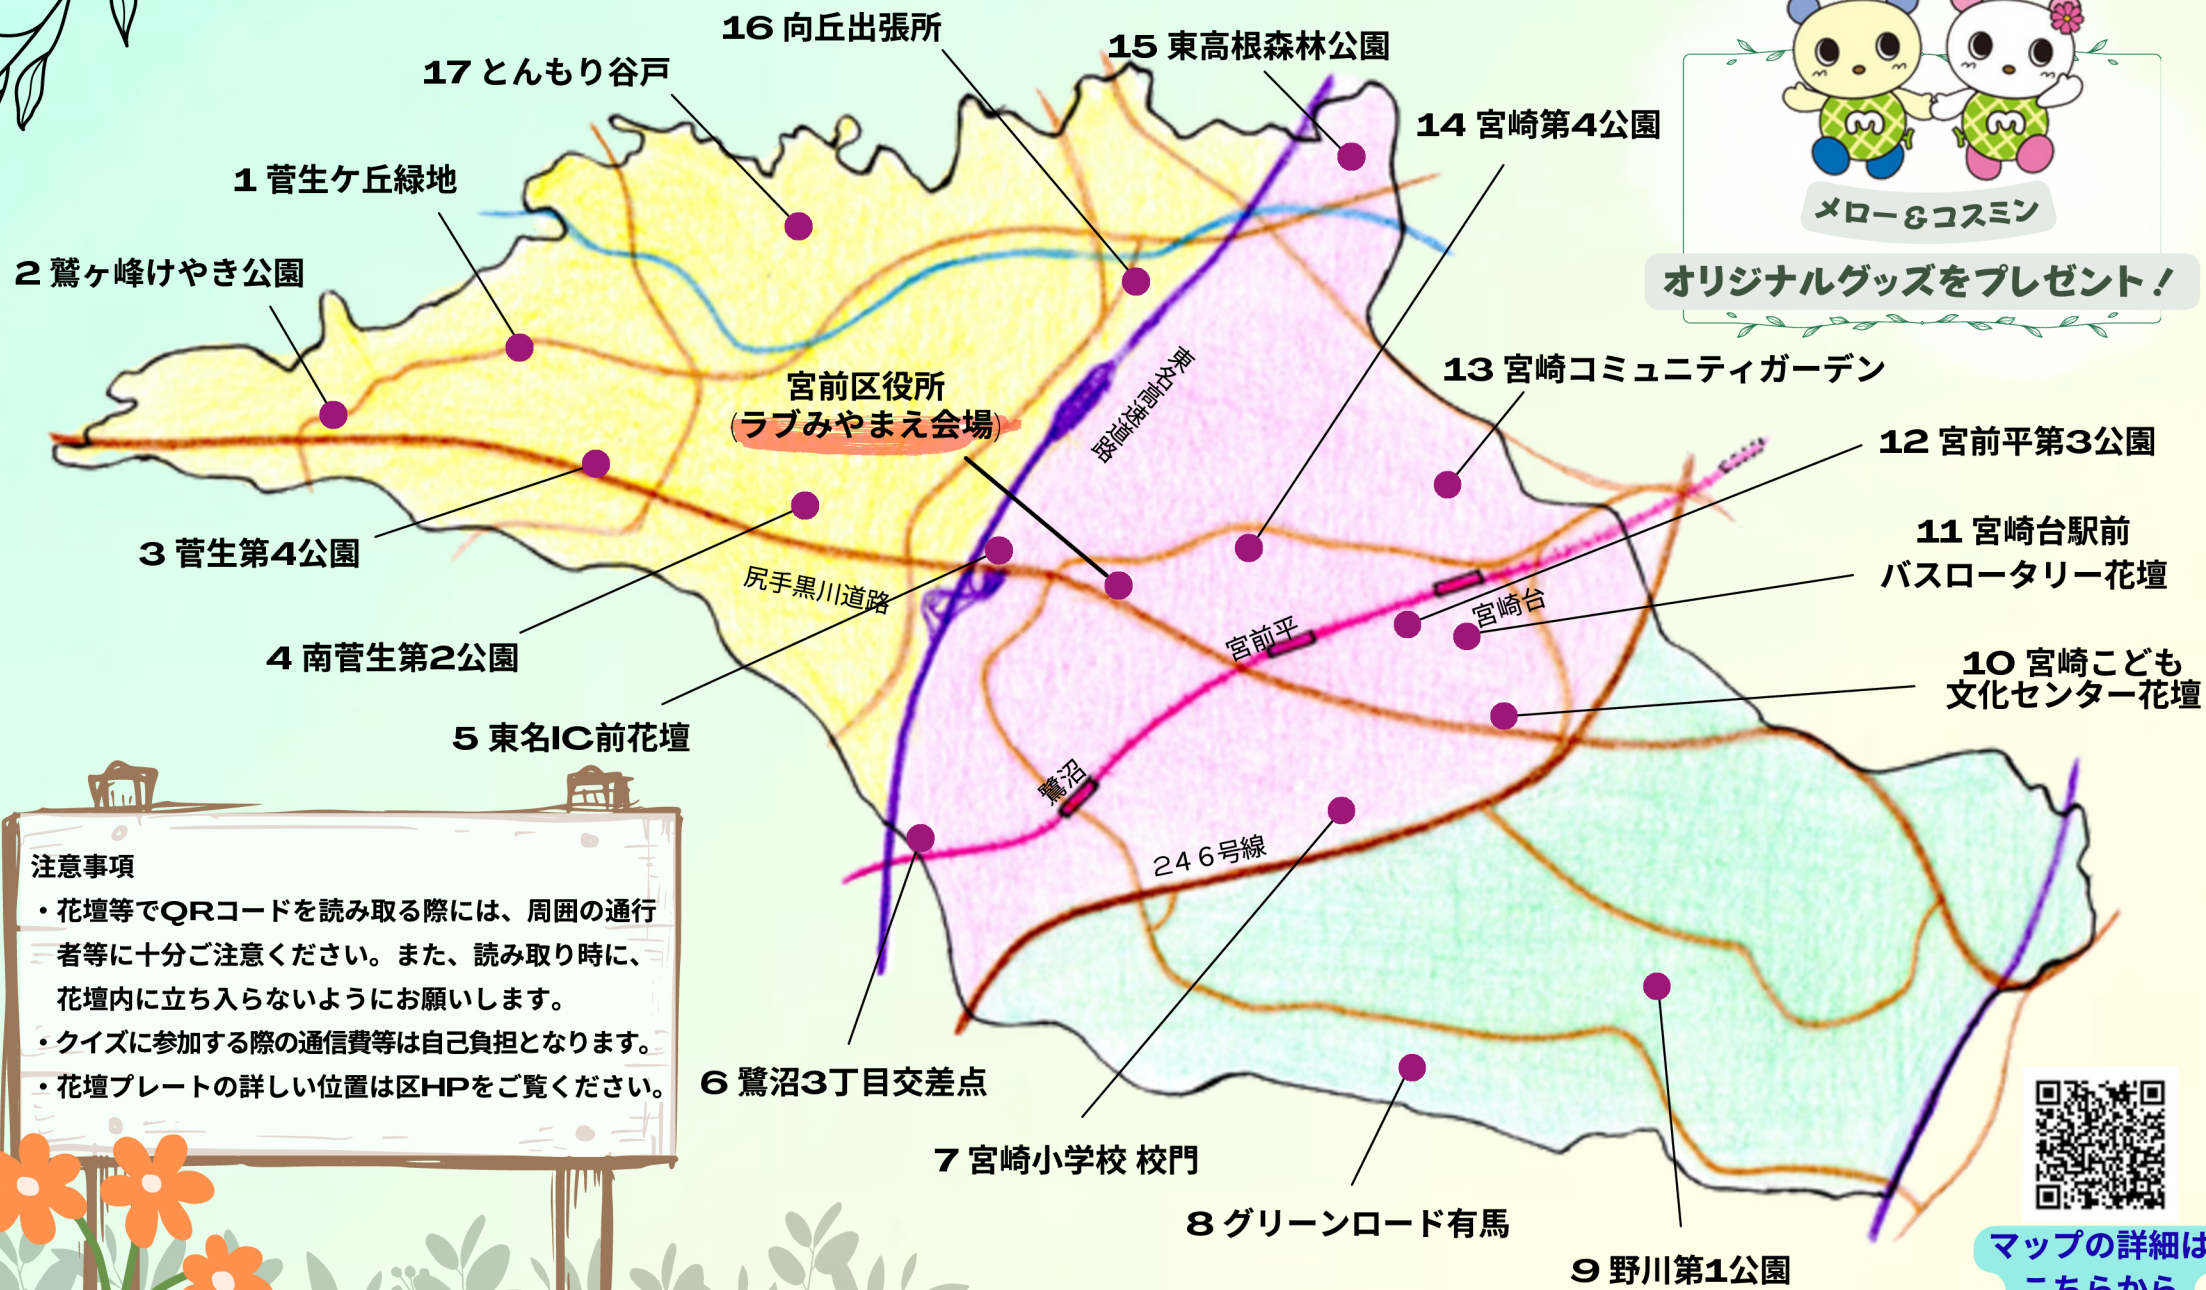

宮前区内の花壇を巡る

第2弾

QRコードクイズラリーマップ

メロー&コスミン

オリジナルグッズをプレゼント!

注意事項

- ・花壇等でQRコードを読み取る際には、周囲の通行者等に十分ご注意ください。また、読み取り時に、花壇内に立ち入らないようにお願いします。
- ・クイズに参加する際の通信費等は自己負担となります。
- ・花壇プレートの詳細な位置は区HPをご覧ください。

マップの詳細は
こちらから