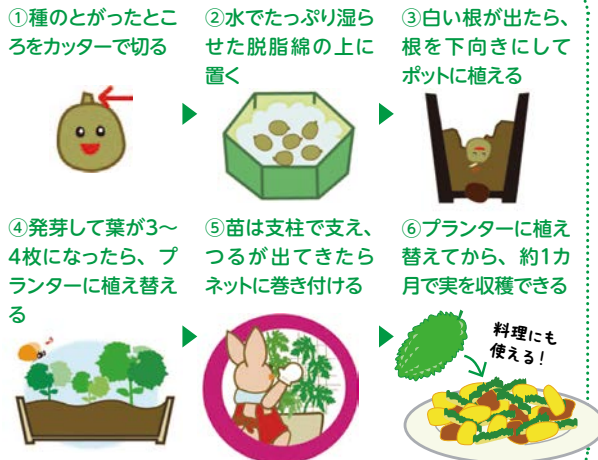

養成講座について:モモの会(相澤)☎044-711-2413(月・水・金曜20時～22時(火曜日を除く)、木曜10時～12時)

✉momono182@yahoo.co.jp

モモの会のメンバー

「またね」の言葉に込められたつながりや生きる力を信じて、心を込めてお話を聞きます。あなたのお電話を待っています

ゴーヤーの種配布

緑のカーテンづくりに挑戦してみませんか。

配布 5月19日(水)から
※なくなり次第、配布終了
場所 区役所1階総合案内所
☎044-744-3163
FAX044-744-3340

窓の近くで育てると直射日光を防げます

ゴーヤーの育て方

市民健康の森

井田山 入口広場草刈り、樹木・花壇手入れ

☎6月3日(休)、9時に市民健康の森入口広場集合。雨天中止
☎中原区市民健康の森を育てる会 ☎FAX044-766-0855。区役所地域振興課 ☎044-744-3324 FAX044-744-3346。

中原元気クラブ活動日程

種目	内容	日程	時間	場所
① OTOアートフットボール	ボール運動を中心とし、スポーツ万能になるきっかけ作りを目指します	5/17、24、31 6/7、14の月曜	15時半～16時20分	大戸小学校校庭
② キッズラン	運動の基本であるランニングで、楽しく基礎体力の向上を目指します	5/18、25 6/1、8、15の火曜	17時半～18時15分	下小田中小学校体育館
③ Saturdayダンス	かっこいいダンスのフリをマスターし、地域の発表会出演を目指します		9時～9時50分	大戸小学校体育館
④ ダンスエクササイズ	ダンスに必要なステップや身体の使い方などを学びます	5/15	10時～10時半	
⑤ マット体操	マット上で、体の柔らかさ、すばやさ、きめ細やかな動きをつけていきます	5/29の土曜	10時半～11時	
⑥ バドミントンtime	自由にバドミントンを楽しむ時間です。親子や友達同士で楽しみましょう		10時40分～11時40分	