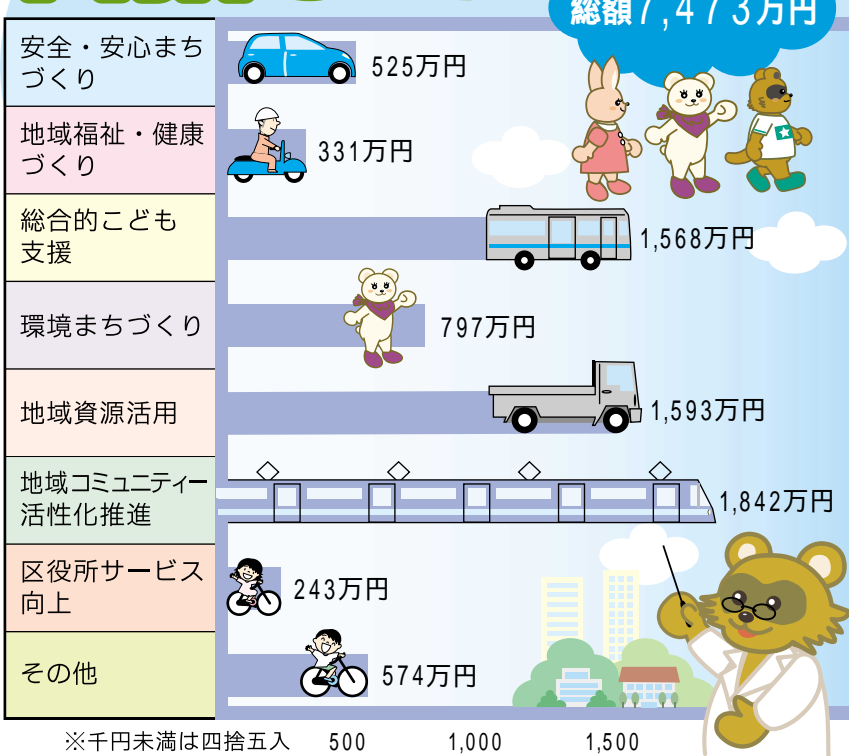

# さらに 24年度地域課題対応事業 住みよいまちを 目指して

地域課題対応事業は、区民の参加と協働で、地域課題の解決や地域の特性を生かしたまちづくりを進める事業です。今年度実施する41の事業から、主なものを紹介します。

**地域のスポーツでまちづくり**  
区内に本拠地を持つアメリカンフットボールチーム、法政大学トマホークスと富士通フロンティアーズが対戦する「なかはらパンジーボール」を行います。また、等々力陸上競技場を拠点とするプロサッカーチーム川崎フロンターレと連携した「親子サッカーチーム教室」の開催など、区内のスポーツの取り組みを活用して元気のあるまち

## なかはら

中原区  
シムル  
マーク

人口 ▶ 23万5246人  
世帯数 ▶ 11万8142世帯  
(平成24年4月1日現在)

中原区役所  
(〒211-8570 中原区小杉町3-245)  
☎744-3113 (総合案内)

URL <http://www.city.kawasaki.jp/65/65nakahara/>

**子育て世代の支援を**  
中原区は子育て世代が多い区です。子育てしやすい環境づくりを進めるため、地域と連携した子育てサロンを開設しており、今年度は開設十周年を記念した取り組みを行います。また、区内の公立保育所を利用した零歳児と保護者が対象の「ハイハイ広場」をさらに充実させるなど、引き続き居場所づくりや仲

### なかはら区版インデックス

7面をご覧ください

歌声喫茶を体験してみませんか  
花植え体験参加者募集  
健康づくりボランティア養成教室開催  
「連載」子育て子育て未来をつくる⑤④  
平間スポーツレクリエーションクラブ活動日程  
お知らせ掲示板  
とどろきアリーナ  
「スポーツデー」のご案内  
春のこども文化講座  
保健福祉センターの案内

小杉行政サービスコーナーを  
ご利用ください 住民票・印鑑証明ほか  
武蔵小杉駅北口階下 ☎722-8685