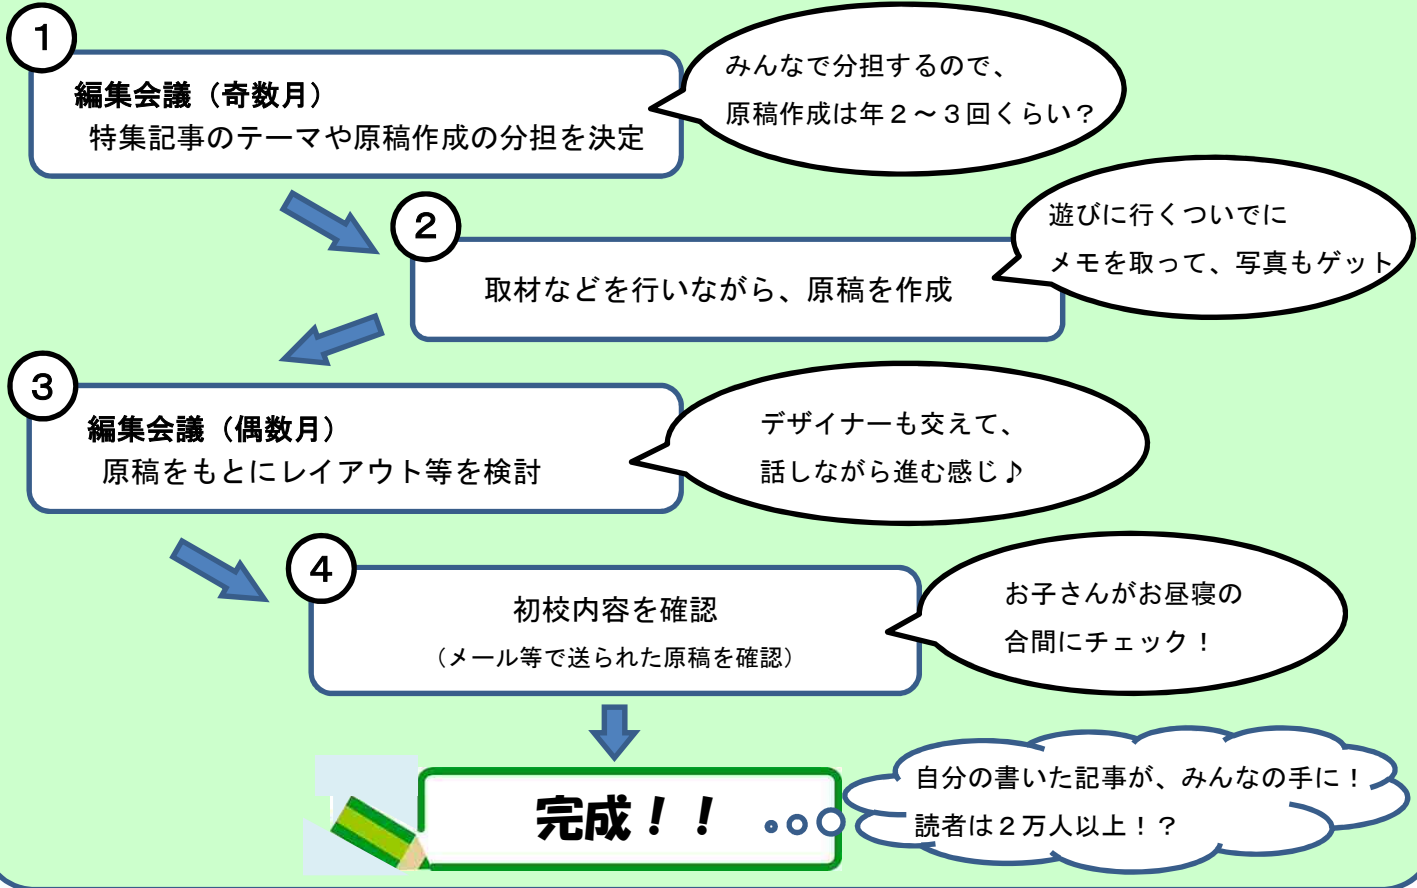

「このゆびと～まれ！」ができるまで

「編集会議」ってどんな感じ？ なんか難しそう…

編集会議に参加する方の多くは子育て中のママさん、パパさん。皆さんで子育ての話をしなが
ら、「自分も知りたいな！」という情報を盛り込んで、誌面をつくっています。

「このゆびと～まれ！」って、どのくらい読まれているの？

区内130か所以上で毎号9,400部を配布、ホームページからも見るすることができます。
創刊から12年、区内の子育て情報誌として、多くの方に親しまれています。