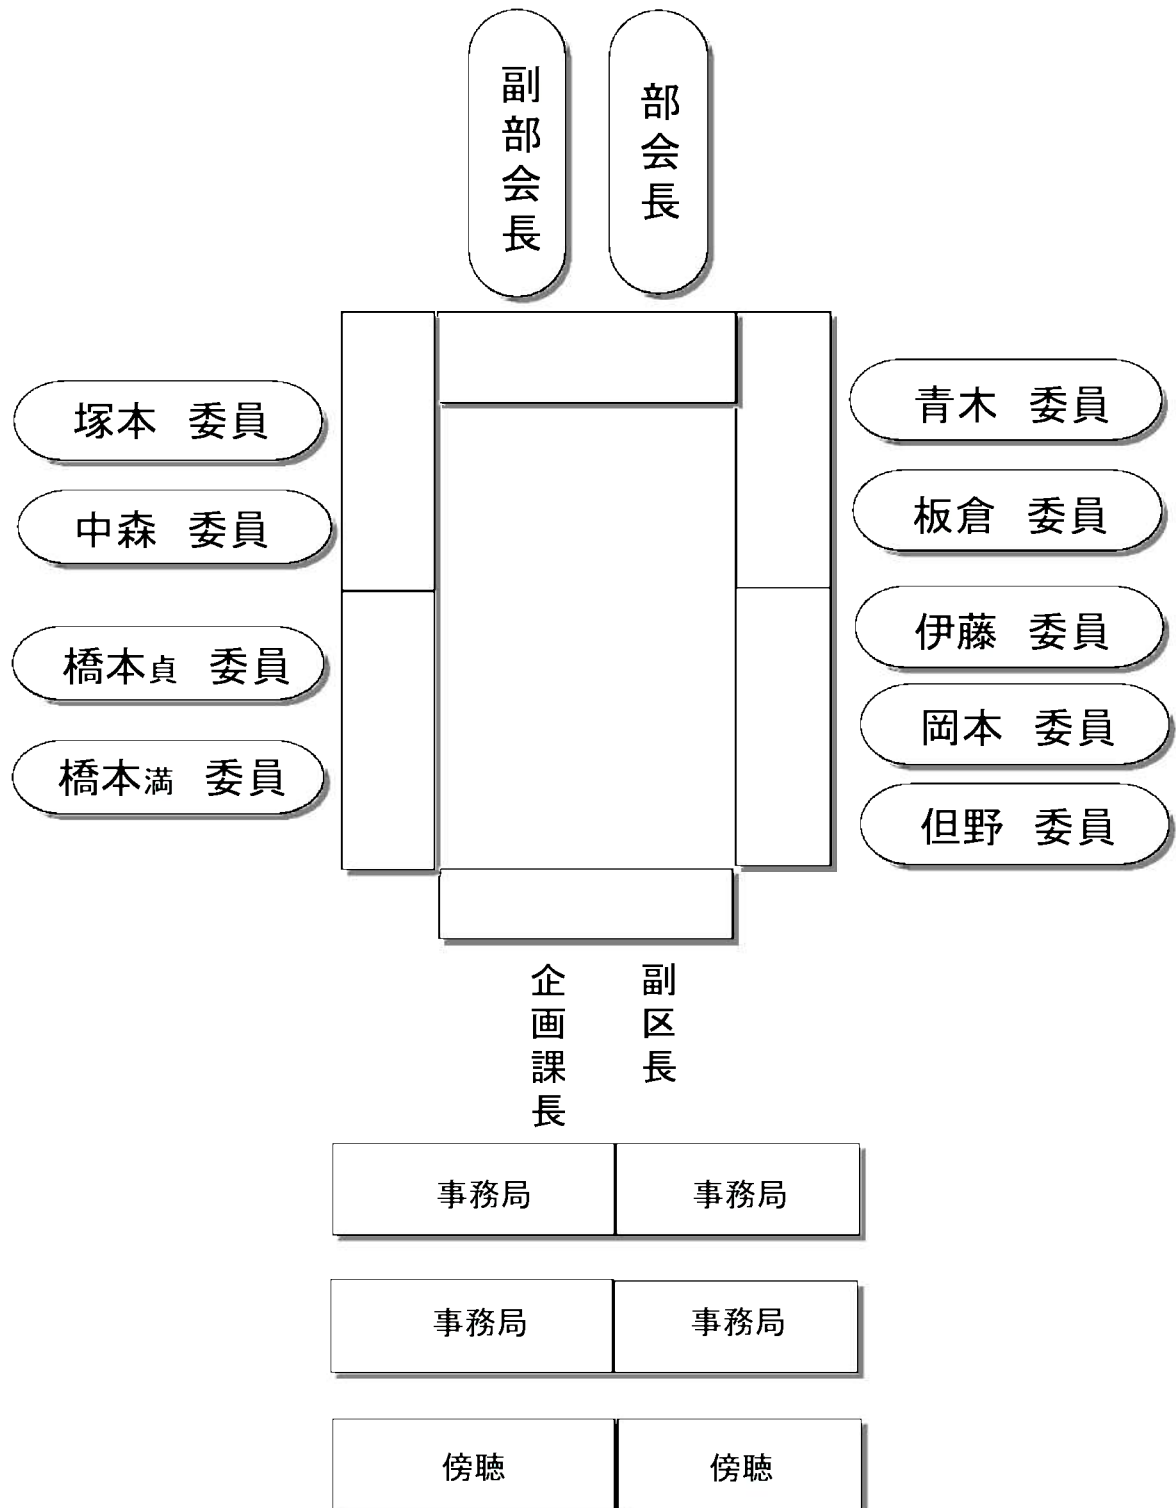

第1回中原区区民会議課題調査部会 席次表

中原区役所5階505会議室

◀ 出入口

受付