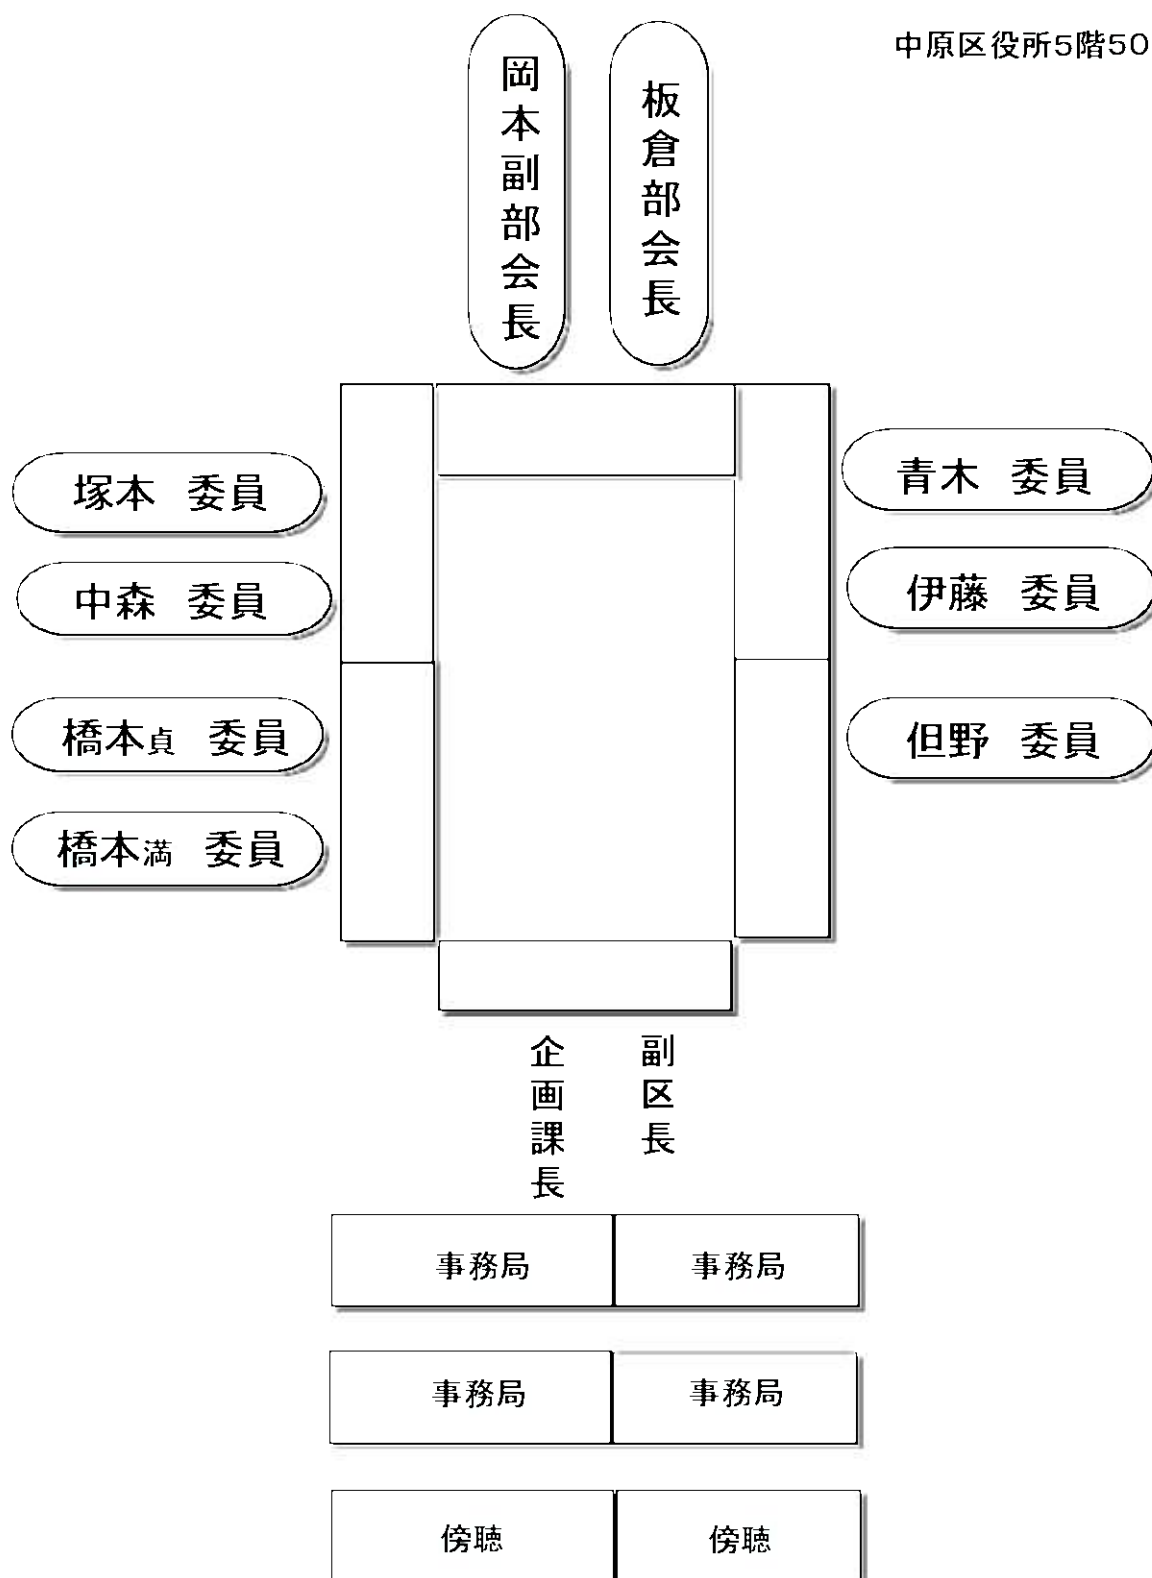

第2回中原区区民会議課題調査部会 席次表

中原区役所5階501会議室

◀ 出入口

受付