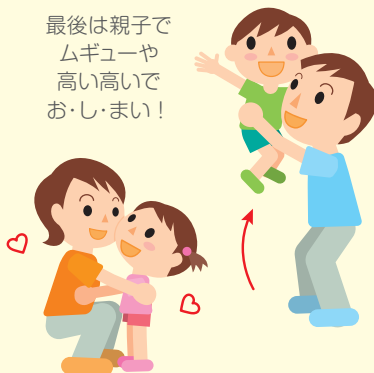

おどろう おどろう おどろう  
ミミケロ はっぴい ダンス!  
ハッピーハッピー なかはら  
ミミケロ はっぴい ダンス!!

イエイエーイ!

「さあ もういちど  
ぴょんぴょんタイム! そーれっ!!」

1呼間ずつ腰を左右に振りながら、手のひらを前方に向けた両手を左右交互に上下させる。

親子でっこりピースしたり、両手をパチンと合わせたり。

手を放してガッツポーズでリズムを取る。

げんきだして ぴょんぴょんぴょん  
ぴょろろーん ぴっ  
にこにこ えがおがいっぱい  
ゆうきだして ぴょんぴょんぴょん  
ぴょろろーん ぴっ  
ぎゅぎゅとあつまれ おどろう  
ミミケロはっぴいダンス  
なかはら なかよし「わーい!!」

★印部分の動きをさらに元気に!

後奏

最後は親子で  
ムギューや  
高い高いで  
お・し・まい!

なかはら親子体操  
★ミミケロ★  
はっぴいダンス!

作詞・作曲 ● 瀬戸口清文

振付 ● 瀬戸口清文

日本遊育研究所

編曲 ● 濱田理恵