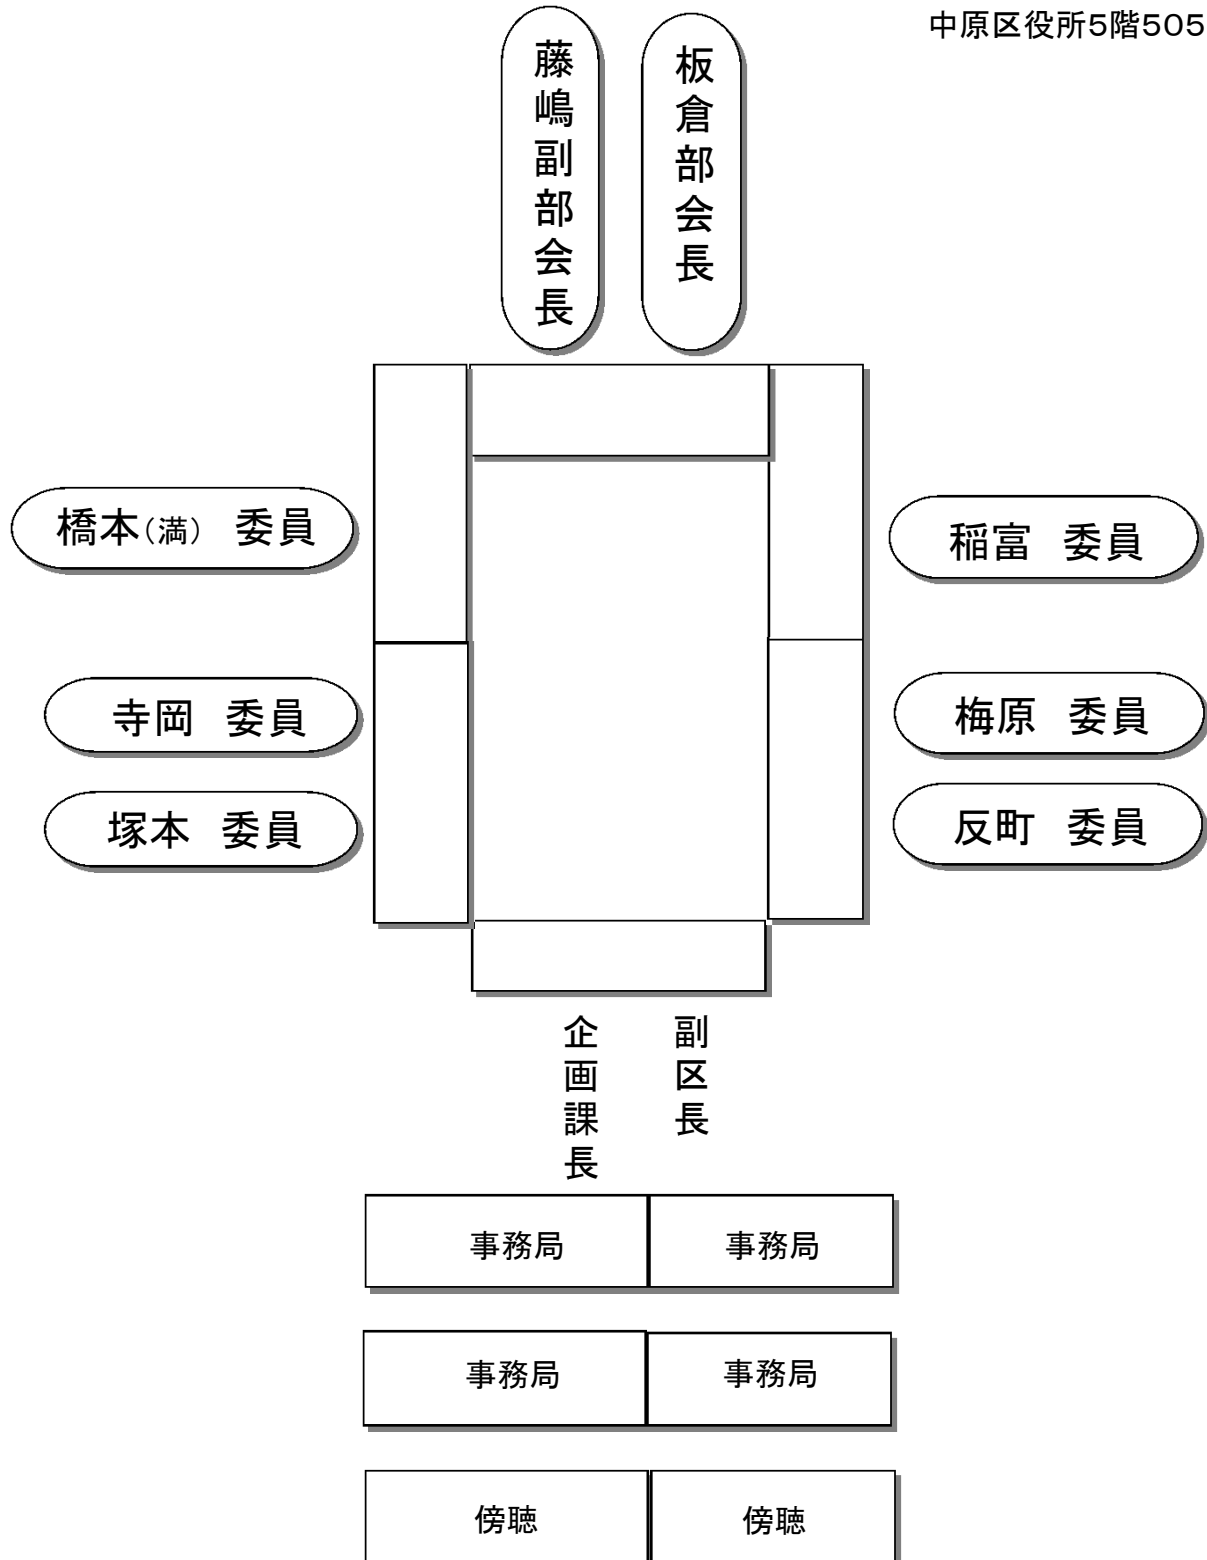

第6回中原区区民会議課題調査部会 席次表

中原区役所5階505会議室

出入口

受付