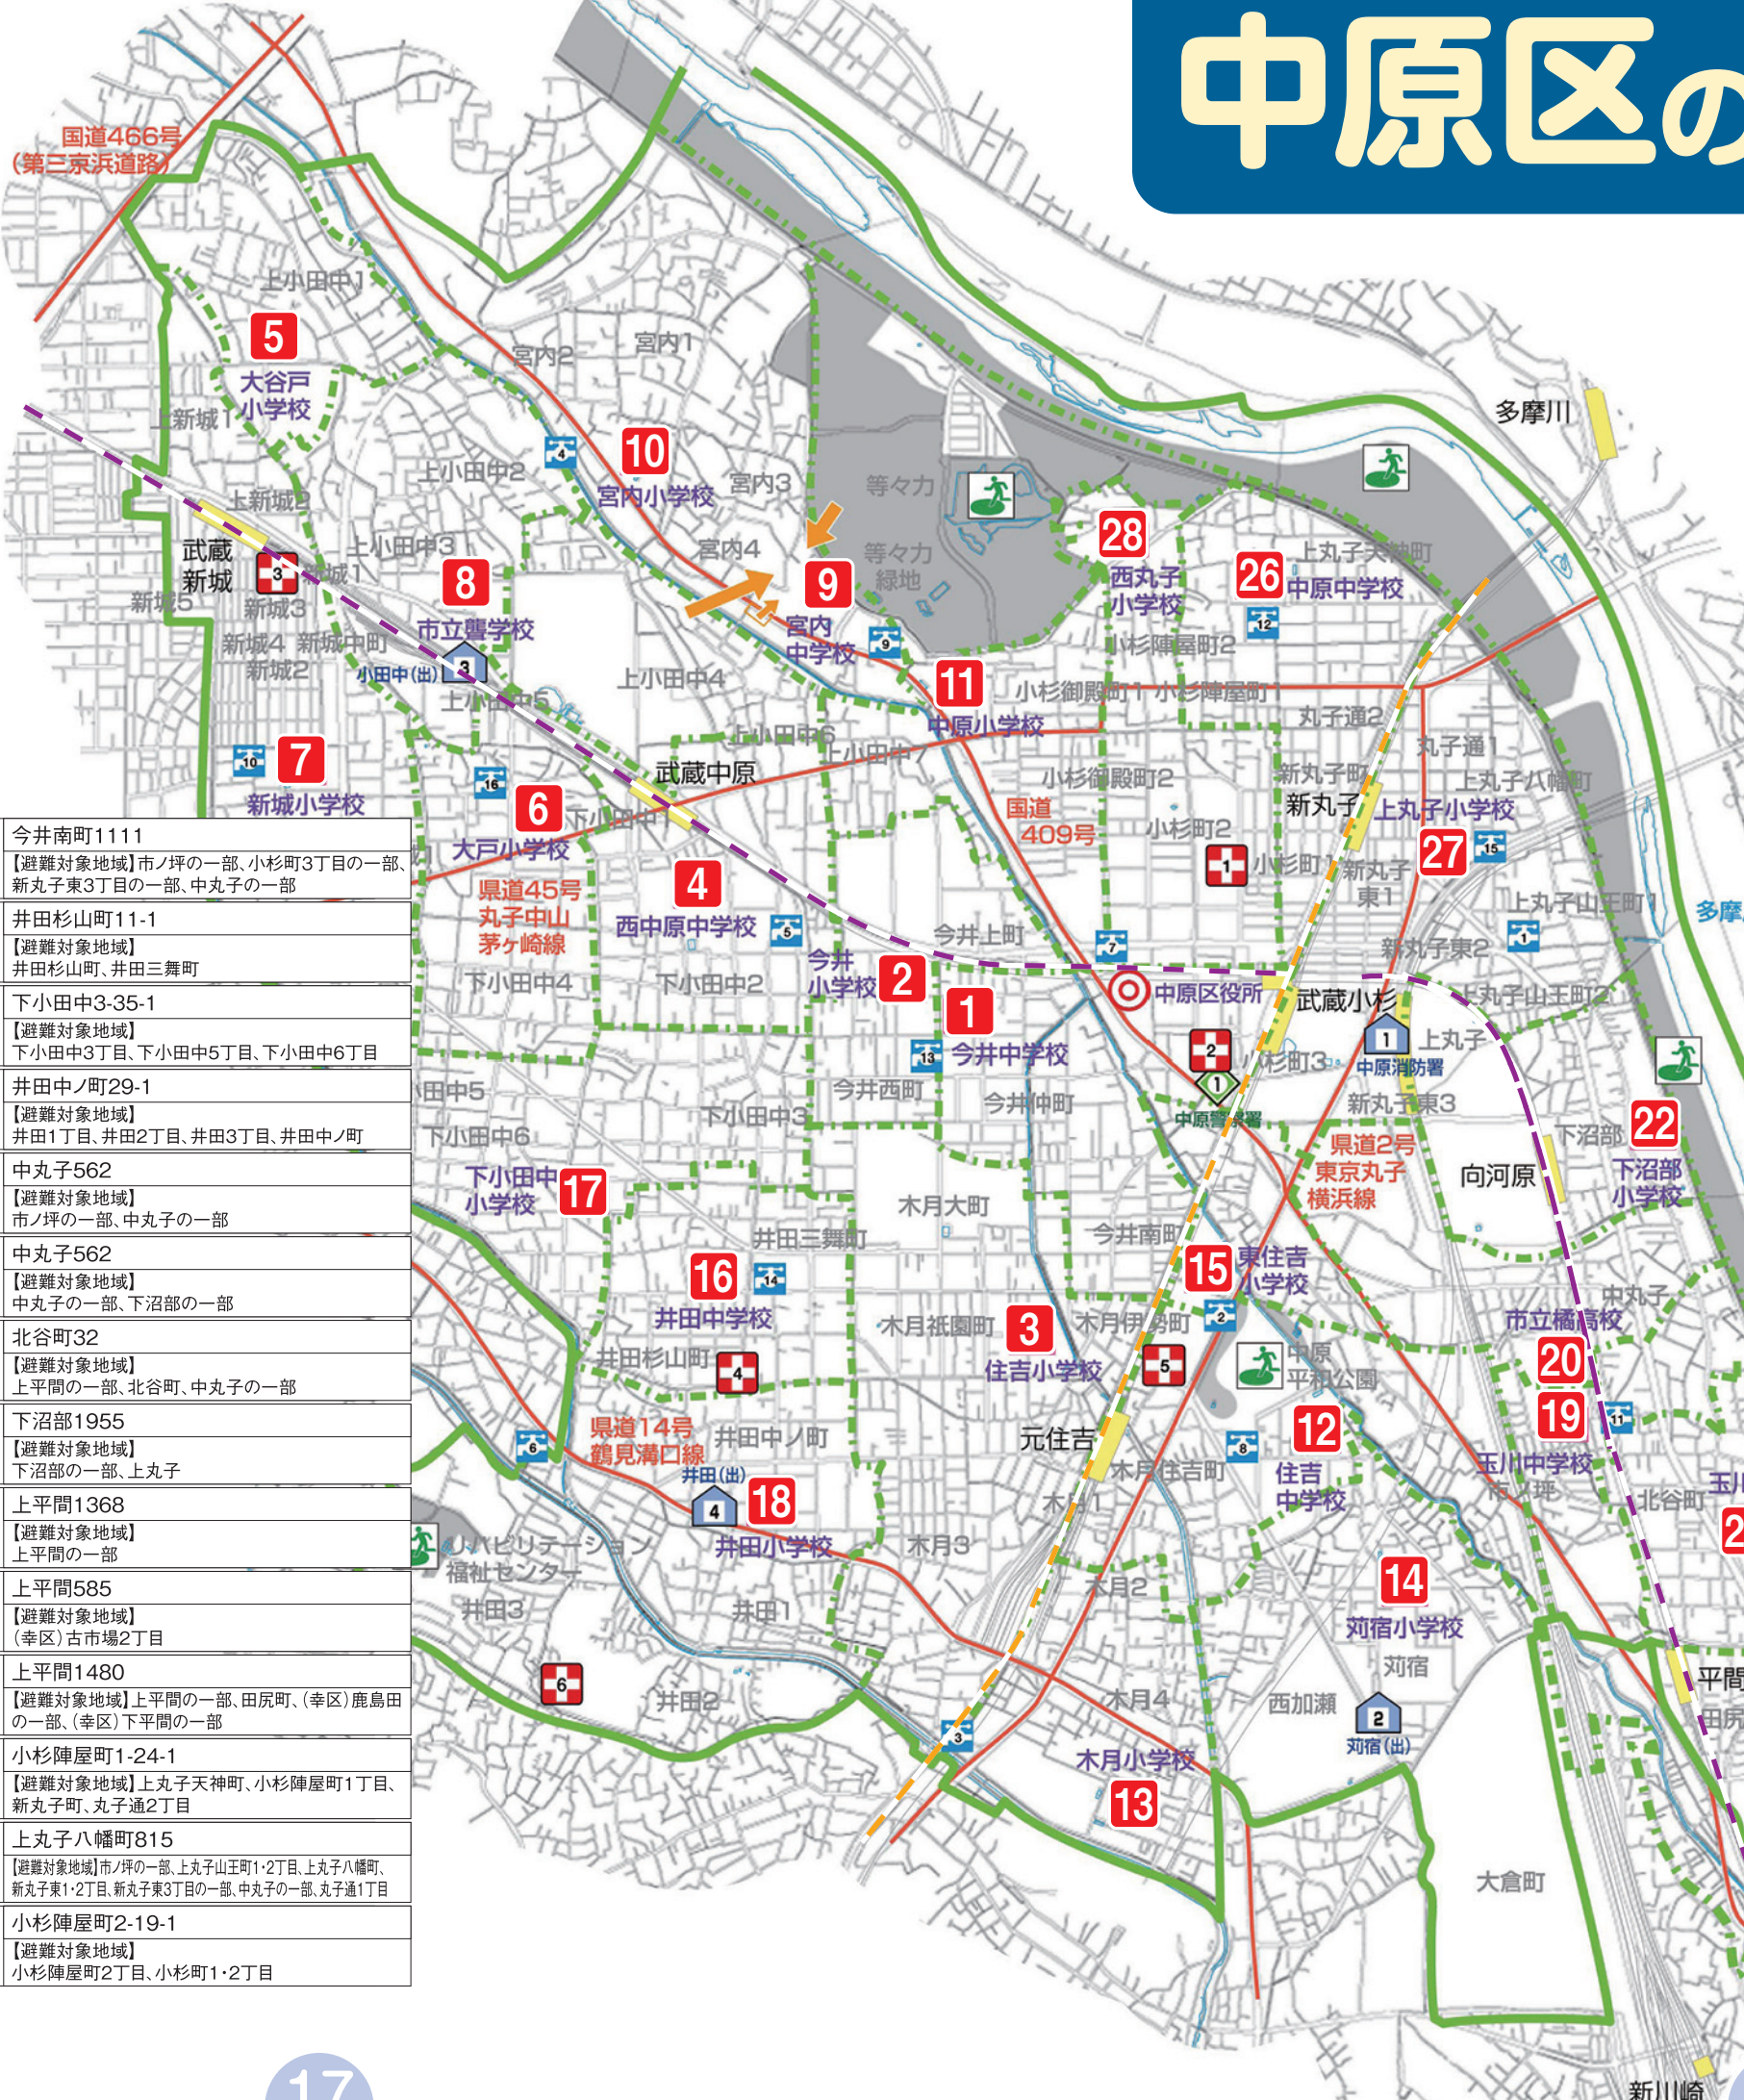

中原区の防災マップ

- 1～28は避難所です
- 災害時応急給水拠点
- 広域避難場所
- 消防署
- 救急告示 医療機関
- 警察署
- 市・区役所
- 緊急交通路
(災害時に、救出救助や消火・物資輸送等のため交通規制を行う道路)
- 矢印は、境域を越えた避難所と町丁の関係を示す。

15～28は避難所です

15 東住吉小学校	今井南町1111 【避難対象地域】市ノ坪の一部、小杉町3丁目の一部、新丸子東3丁目の一部、中丸子の一部
16 井田中学校	井田杉山町11-1 【避難対象地域】井田杉山町、井田三舞町
17 下小田中小学校	下小田中3-35-1 【避難対象地域】下小田中3丁目、下小田中5丁目、下小田中6丁目
18 井田小学校	井田中ノ町29-1 【避難対象地域】井田1丁目、井田2丁目、井田3丁目、井田中ノ町
19 玉川中学校	中丸子562 【避難対象地域】市ノ坪の一部、中丸子の一部
20 市立橋高校	中丸子562 【避難対象地域】中丸子の一部、下沼部の一部
21 玉川小学校	北谷町32 【避難対象地域】上平間の一部、北谷町、中丸子の一部
22 下沼部小学校	下沼部1955 【避難対象地域】下沼部の一部、上丸子
23 平間中学校	上平間1368 【避難対象地域】上平間の一部
24 下河原小学校	上平間585 【避難対象地域】(幸区)古市場2丁目
25 平間小学校	上平間1480 【避難対象地域】上平間の一部、田尻町、(幸区)鹿島田の一部、(幸区)下平間の一部
26 中原中学校	小杉陣屋町1-24-1 【避難対象地域】上丸子天神町、小杉陣屋町1丁目、新丸子町、丸子通2丁目
27 上丸子小学校	上丸子八幡町815 【避難対象地域】市ノ坪の一部、上丸子山王町1・2丁目、上丸子八幡町、新丸子東1・2丁目、新丸子東3丁目の一部、中丸子の一部、丸子通1丁目
28 西丸子小学校	小杉陣屋町2-19-1 【避難対象地域】小杉陣屋町2丁目、小杉町1・2丁目

1～14は避難所です

1 今井中学校	今井仲町321 【避難対象地域】今井仲町、今井南町、小杉3丁目の一部
2 今井小学校	今井西町100 【避難対象地域】今井上町、今井西町、上小田中7丁目の一部
3 住吉小学校	木月祇園町17-1 【避難対象地域】木月1丁目、木月3丁目、木月大町、木月祇園町、木月伊勢町
4 西中原中学校	下小田中2-17-1 【避難対象地域】上小田中4丁目の一部、上小田中5丁目の一部、上小田中6丁目の一部、下小田中2丁目
5 大谷戸小学校	上小田中1-27-1 【避難対象地域】上小田中1丁目、上小田中3丁目の一部
6 大戸小学校	下小田中1-4-1 【避難対象地域】上小田中4丁目の一部、上小田中5丁目の一部、下小田中1丁目、下小田中4丁目
7 新城小学校	下新城1-15-1 【避難対象地域】上小田中5丁目の一部、上新城1～2丁目、下新城1～3丁目、新城、新城1～5丁目、新城中町
8 市立聾学校	上小田中3-10-5 【避難対象地域】上小田中2丁目、上小田中3丁目の一部、上小田中5丁目の一部
9 宮内中学校	宮内4-13-1 【避難対象地域】上小田中4丁目の一部、上小田中6丁目の一部、等々力、宮内4丁目の一部
10 宮内小学校	宮内2-4-1 【避難対象地域】宮内1～3丁目、宮内4丁目の一部
11 中原小学校	小杉御殿町1-950 【避難対象地域】上小田中7丁目の一部、小杉御殿町1丁目、小杉御殿町2丁目
12 住吉中学校	木月住吉町27-1 【避難対象地域】市ノ坪の一部、苅宿の一部、木月2丁目、木月住吉町
13 木月小学校	木月4-53-1 【避難対象地域】木月4丁目
14 苅宿小学校	苅宿25-1 【避難対象地域】大倉町、苅宿の一部、西加瀬