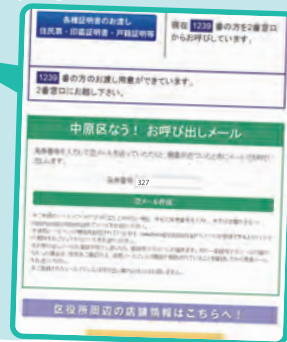

中原区役所 区民課

お呼び出しメール

スマートにお待ちいただけます！

番号カードを発券、
QRコードを
読み取ります※

1

「中原区なう！」から
「お呼び出しメール」を
登録※

スマートフォン
(iphone・Android)

PC

携帯電話

2

「お呼び出しメール」で
順番が近づいた事を
お知らせ致します！※

お呼び出しメール

現在発券番号 324 番の方でお呼び出し
をしています。
まもなくお呼びしますので、番号カードを
お持ちの上、お早めに窓口までお越し
ください。

※ご登録されたメールアドレスは呼び出し案内以外には
使用しません。また、当日に削除されます。

※QRコードからWEBサイト「中原区なう！」にアクセスし、
サイトの指示にしたがい t-nakahara@yobidashi.jp へ
空メールを送信してください。
空メール送信後、「中原区なう！お呼び出しメール登録完了
のお知らせ」が届きます。