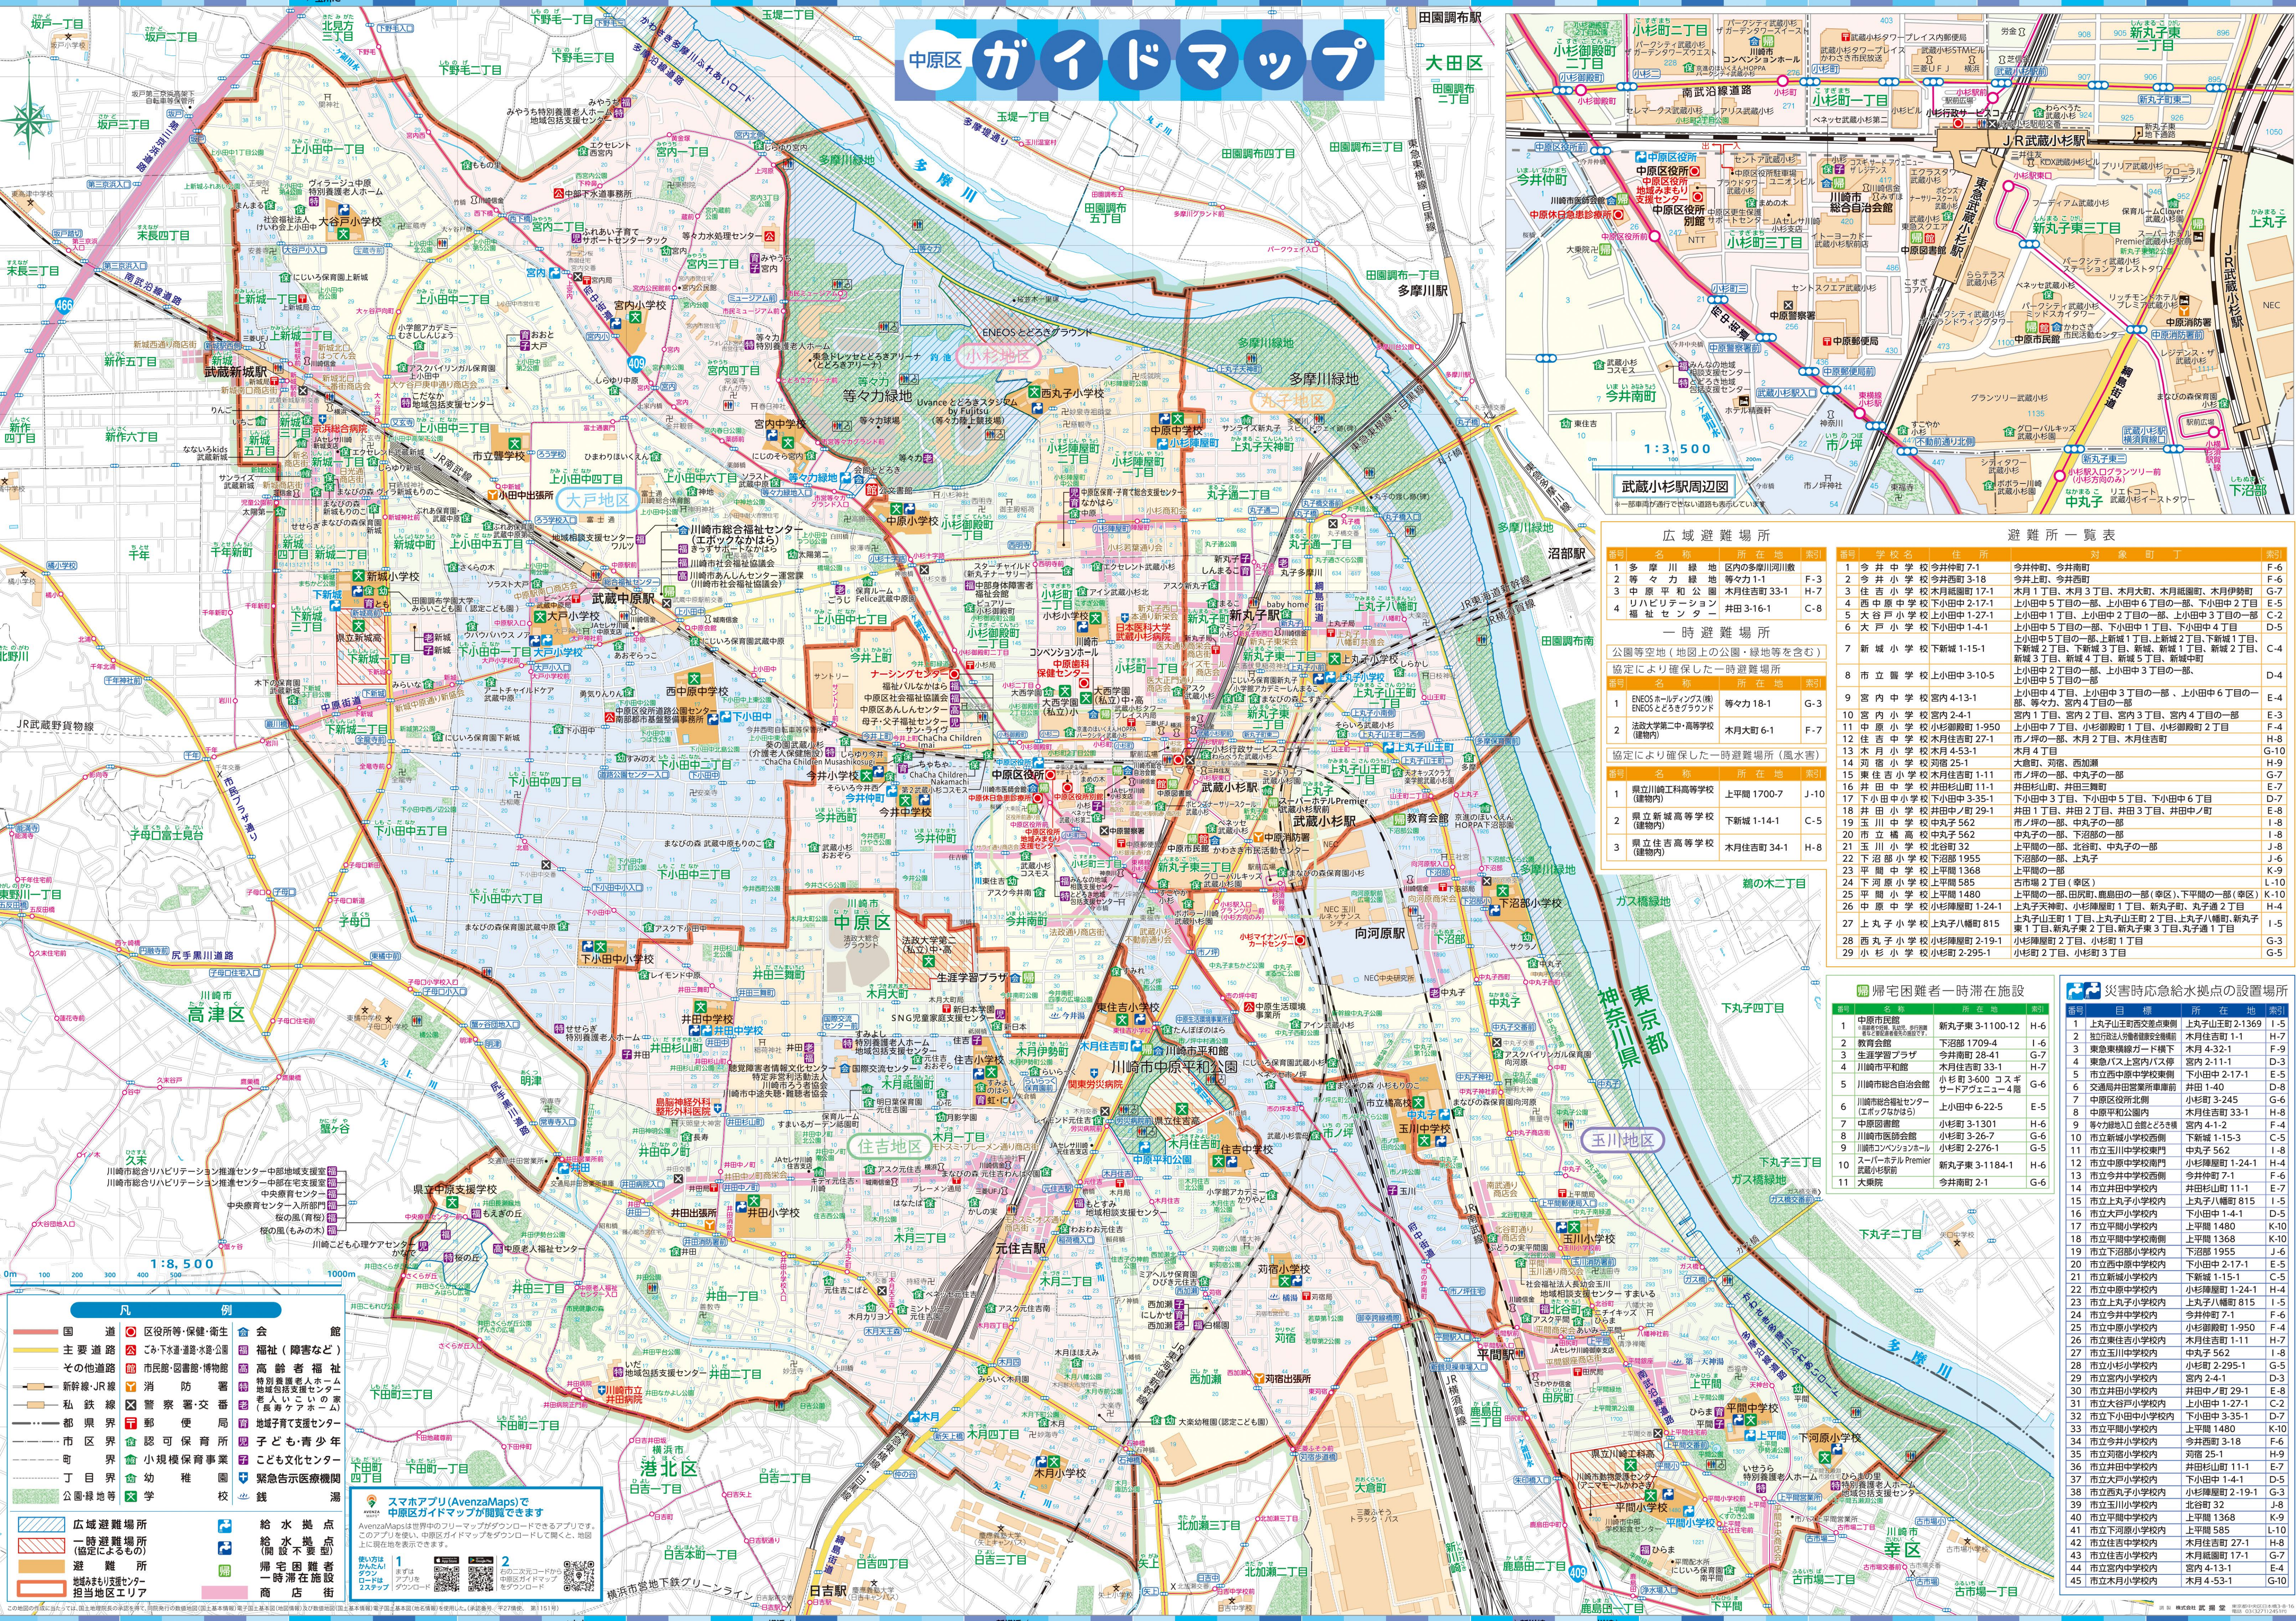

# 中原区 ガイドマップ

### 避難所一覧表

広域避難場所				避難所一覧表			
番号	名称	所在地	索引	番号	学校名	住所	索引
一時避難場所				一時避難場所			
公園等空地 (地図上の公園、緑地等を含む)				公園等空地 (地図上の公園、緑地等を含む)			
協定により確保した一時避難場所				協定により確保した一時避難場所 (風水害)			
番号	名称	所在地	索引	番号	学校名	住所	索引
1	ENEOSホールディングス(株) ENEOSエネスタプラザ	等々力18-1	G-3	1	川崎市立高津東小学校	高津東1-1-1	H-1
2	法政大学第二中等学校 (建物内)	木月大町6-1	F-7	2	川崎市立高津西小学校	高津西1-1-1	H-2
協定により確保した一時避難場所 (風水害)				協定により確保した一時避難場所 (風水害)			
番号	名称	所在地	索引	番号	学校名	住所	索引
1	川崎市立高津東小学校	高津東1-1-1	H-1	11	川崎市立高津西小学校	高津西1-1-1	H-11
2	川崎市立高津西小学校	高津西1-1-1	H-2	12	川崎市立高津南小学校	高津南1-1-1	H-12
3	川崎市立高津南小学校	高津南1-1-1	H-3	13	川崎市立高津北小学校	高津北1-1-1	H-13

### 凡例

- 国 道
- 主要道路
- その他道路
- 新幹線
- 私鉄線
- 都 界 界
- 市 区 界
- 町 界
- 丁目界
- 公園緑地等
- 区役所等・保健・衛生 会 館
- 公民館
- 福祉 (障害など)
- 高齢者福祉
- 消防署
- 警察署
- 郵便局
- 児童遊園地
- 小規模保育事業
- 幼稚園
- 学校
- 銭湯
- 給水拠点 (施設不要型)
- 給水拠点 (施設不要型)
- 帰宅困難者一時滞在施設
- 帰宅困難者一時滞在施設
- 商店街

スマホアプリ(AvenzaMaps)で中原区ガイドマップが閲覧できます

AvenzaMapsは世界のフリーマップがダウンロードできるアプリです。このアプリを使い、中原区ガイドマップをダウンロードして開くと、地図上に現在地が表示されます。