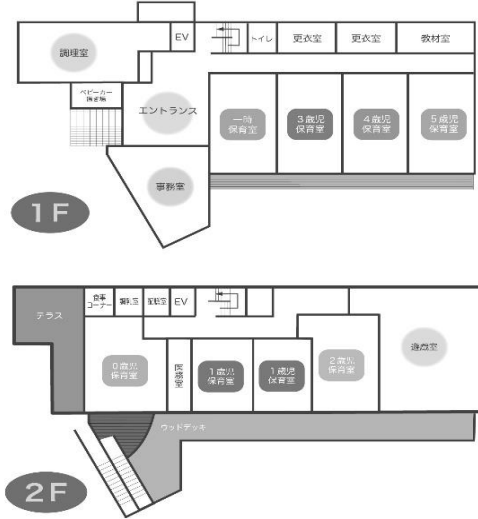

【中原区】認可保育所等 情報提供シート

施設名	認可保育所(民営)	所在地	〒 211-0053 中原 区
	けいわ会 上小田中保育園		上小田中1-28-25
			TEL: 044-982-9215
			FAX: 044-982-9216

設置主体	社会福祉法人けいわ会	開設年月日	26年 4月 1日
------	------------	-------	-----------

交通手段	JR 南武線 武蔵新城駅より 徒歩7分
------	---------------------

外観写真・園庭写真・見取り図など

施設の運営方針、保育の特徴	地図
---------------	----

<保育内容の特色>

伸び伸び体を動かす遊びを通して丈夫な体づくりをする保育・五感を使い様々な実体験を通して感動する保育・色々な人たちの関りを通して思いやり・親しみを育てる保育。
乳児期は家庭と同じように安心して過ごせるように育児担当制を採用しています。

【施設構造等】

構造・規模	鉄筋コンクリート2階建て		築年月	平成 26年 4月
建物面積	998 m ²	園庭代替公園	■ あり (540 m ²)	
送迎スペース	駐車場	■なし	自転車	■あり(15台)
			ハビーカー置き場	■あり