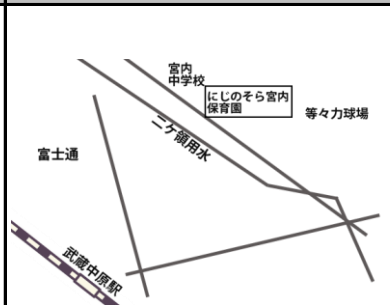

【施設構造等】

構造・規模	鉄筋コンクリート造 2階建		築年月	平成 27 年 3 月
建物面積	426.62㎡	園庭代替公園	■ あり (251㎡) □ なし 公園	
送迎スペース	駐車場 □あり(台)・■なし	自転車	■あり(6台)・□なし	ベビーカー置き場 □あり・■なし

【定員・開所日時・職員数】

受入年齢	0 歳児 ~ 5 歳児 ※0歳児は 5か月 から						
	0歳児	1歳児	2歳児	3歳児	4歳児	5歳児	合計
定員	3 人	9 人	12 人	12 人	12 人	12 人	60 人
縦割り保育の実施	■ あり・□ なし						

開所時間		開園時間	保育標準時間	保育短時間(コアタイム)
	平日	7:00~20:00	7:30~18:30	8:30~16:30
	土曜日	7:00~20:00	7:30~18:30	8:30~16:30
休園日設定(日曜・祝日)	□ あり( ) ■ なし			

※各種保育サービスの実施(詳細は応相談)
⇒ □ 一時保育 □ 休日保育 □ その他 ( )

職員数	施設長	保育士	保育補助	看護師	調理員	栄養士	事務	その他
	1 人	12 人	5 人	1 人	2 人	1 人	0 人	1 人

～ 裏面もご覧ください ～