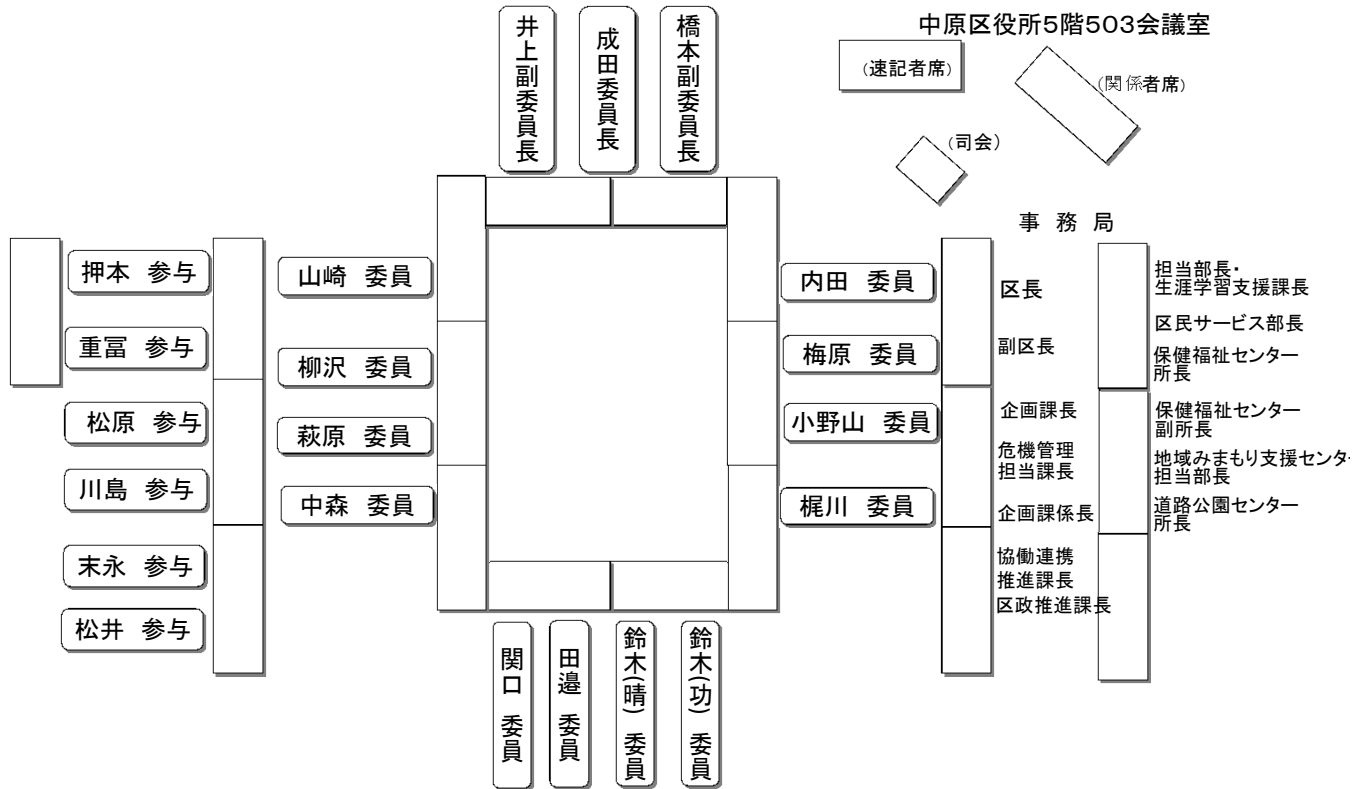

第6回中原区区民会議 座席表

傍聴席

※ 受付は会場外

受付

出入口

受付