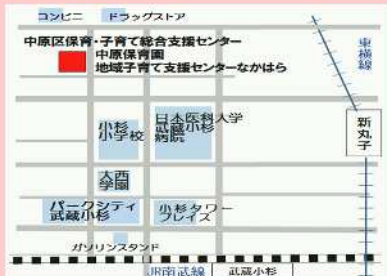

① 直接、ご希望の保育園にどうぞ

好きな絵本を選んで借りることができます。

② ベビーカースルーで貸出絵本

受付フォームから予約すると、お子さんの年齢や興味に合わせて、保育士おすすめの絵本セットをご用意します。予約した保育園のインターフォンを押して、ベビーカースルーで予約していることをお伝えいただくと、玄関で受け渡しをさせていただきます。

ベビーカースルーで
貸出絵本受付フォーム

<貸し出し場所>

中原保育園 (中原区保育・子育て総合支援センター内)

小杉陣屋町2-3-1

☎044-733-3835

JR南武線・東急東横線 武蔵小杉駅(徒歩13分)
東急東横線 新丸子駅(徒歩10分)

下小田中保育園

下小田中4-4-17

☎044-788-5890

JR南武線 武蔵中原駅(徒歩7分)

中丸子保育園