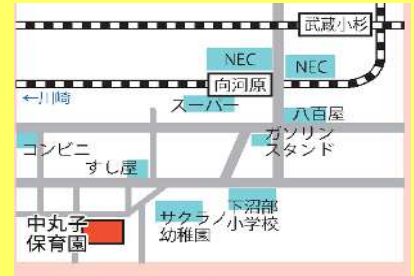

① 直接、ご希望の保育園にどうぞ

好きな絵本を選んで借りることができます。

② ベビーカースルーで貸出絵本

受付フォームから予約すると、お子さんの年齢や興味に合わせて、保育士おすすめの絵本セットをご用意します。予約した保育園のインターフォンを押して、ベビーカースルーで予約していることをお伝えいただくと、玄関で受け渡しをさせていただきます。

ベビーカースルーで
貸出絵本受付フォーム

<貸し出し場所>

中原保育園 (中原区保育・子育て総合支援センター内)

小杉陣屋町2-3-1

☎044-733-3835

JR南武線・東急東横線 武蔵小杉駅(徒歩13分)
東急東横線 新丸子駅(徒歩10分)

下小田中保育園

下小田中4-4-17

☎044-788-5890

JR南武線 武蔵中原駅(徒歩7分)

中丸子保育園

中丸子1155(市営住宅1階)

☎044-411-5559

JR南武線 向河原駅(徒歩7分)

【問い合わせ先】 中原区保育・子育て総合支援センター

兼務：中原区役所地域みまもり支援センター保育所等・地域連携担当

TEL 044(744)3288

中原区保育・子育て
総合支援センターHP

中原区の
子育て支援情報