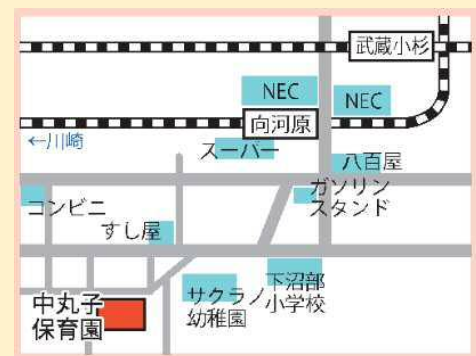

令和6年4月 川崎市中丸子保育園

ふれあいだより

中丸子保育園では、今年度も地域の方が安心して子育てを楽しめるよう、いろいろな事業を行います。園庭や部屋で遊んだり、講座に参加する中で、お友達ができるとう育てがもっと楽しくなるかもしれませんね。保育園の保育士や栄養士がみなさんの子育てを応援します！ぜひ、遊びに来てください。

園庭開放

月～土曜日 9:30～16:00

室内開放

月～金曜日 9:30～12:00

※4月より室内開放の時間が変更になります。

対象：いずれも、未就学のお子さんと保護者

- ◎ 予約不要、直接来園ください。
- ◎ 身体測定を行っています。ご希望の方はお声かけください。
- ※ 行事等により、お休みすることがあります。ご了承ください。

※ ミミクロノート配布中！シールを集めてプレゼントをゲットしよう！！

貸出絵本

月～土曜日 10:00～15:00

1回に3冊まで借りられます。
貸出し期間は1週間程度です。

あそびの広場

ふれあい遊びやおしゃべりタイムなど、親子で楽しい時間を過ごしましょう。

5月16日(木)

6月20日(木)

時間：いずれも10:00～10:45
(9:45より受付開始)

対象：未就学のお子さんと保護者

- ◎ 各回先着12組(キャンセル待ち3組)
  LoGoフォームでお申し込みください。

ぱくぱくトークタイム

親子で参加できる離乳食講座です！離乳食の進め方や悩み、調理のコツなどお伝えします。

5月28日(火)

6月18日(火)

【離乳初期・中期】

【離乳後期・完了期】

時間：いずれも10:00～10:30
(9:45より受付開始)

- ◎ 各回先着12組(キャンセル待ち3組)
  LoGoフォームでお申し込みください。

交流保育

5/8(水)
より開始！

クラスに入って、園児と一緒に遊びましょう！

毎週火・水・木曜日 9:15～食事前まで

対象：未就学のお子さんと保護者

- ◎ LoGoフォームでお申し込みください。

※LoGoフォームでの申し込みは、講座の1か月前からです。

子育て相談

「好き嫌いが多くて・・・」「イヤイヤ期って、どうすればいいの？」など悩んでいることはありませんか。貸出絵本や園庭開放ご利用時など、お気軽にご相談ください。オンライン(事前にご連絡いただいたうえで日程調整させていただきます。)や電話での相談も受け付けています。

川崎市中丸子保育園

住所：中原区中丸子1155
電話：411-5559