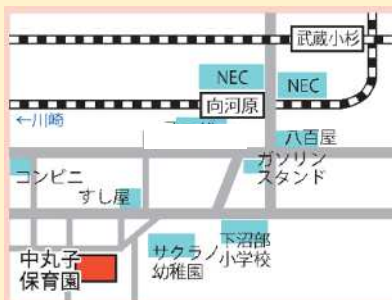

★12月19日(木) ★1月16日(木)

時間:10:00～10:45 (当日は9:45から受付開始)
対象:未就学のお子さんと保護者
定員:先着10組

にこにこサタデーのお知らせ

保育園の広い保育室で、コーナー遊びを楽しみましょう！
父親参加イベントですが、両親一緒でも大歓迎です。
是非ご参加ください。

★日時:令和7年2月1日(土)

時間:10:00～11:00(当日は9:45から受付開始)

対象:未就学のお子さんと保護者

定員:先着12組

交流保育

クラスに入って園児と一緒に遊びましょう！
対象:未就学のお子さんと保護者
日程:毎週火・水・木曜日 9:15～食事前

川崎市中丸子保育園

住所
中原区中丸子 1155
電話
411-5559