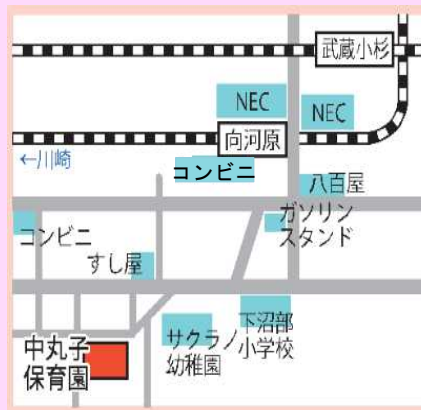

## 川崎市中丸子保育園

住所：中原区中丸子 1155  
電話：411-5559

JR 向河原駅から徒歩約 7 分です。実際歩いてみると地図で見るとより近いです。ぜひお散歩がてら、遊びに来てくださいね♪

※ 各事業の詳細については、保育園にお問い合わせください。  
(8:30～17:00)