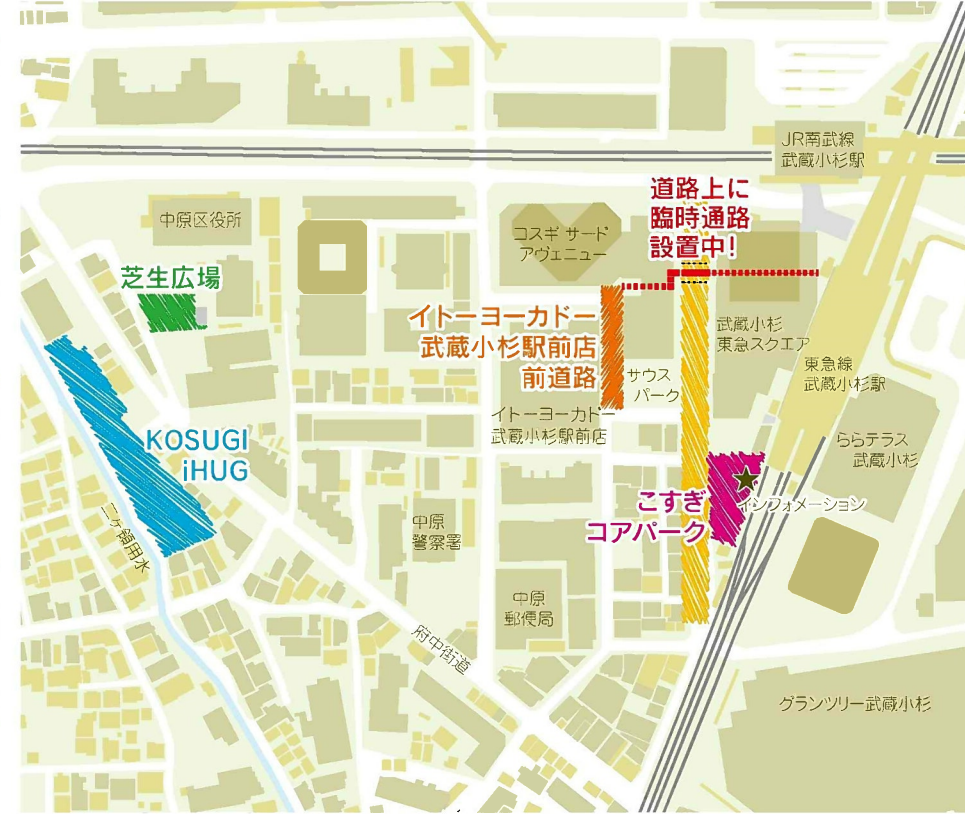

新施設「KOSUGI iHUG」の防災機能を知ろう!

3/25オープンの複合施設「KOSUGI iHUG(コスギ アイハブ)」にある非常時に役立つ防災機能等をご紹介します。

区役所コンサート

「口笛世界チャンピオン」青柳 呂武による区制50周年記念コンサート開催!!
(開演:13時30分/会場:区役所芝生広場)

はたらく車

まちの道路や公園で活躍するはたらく車に乗ってみよう!
ヘルメットや作業服を着て、運転席での記念撮影もOK

地震体験

「地震体験車」で地震の疑似体験をしてみませんか。突然、グラっときた!その時のために...身をもって備えましょう!

古布類回収・収集車へのごみ投入体験と各種相談受付

ブースにて古着の回収を行いリサイクル洗剤プレゼント!また、模擬ごみのスケルトン車(ごみ収集車)への投入体験も実施します!

「キットバス号に楽しもう!!」

キットバス号は「キットバス」で自由に楽しげ出来るスペシャルカー。青空の下で思いっきり楽しんじゃおうよ(無料、混雑時は人数制限あり)

キットバスでペット足あとスタンプワークショップ

キットバスでウチのコの足あとスタンプをとろう!ペット防災手帳も配布。大切な思い出を残しながら災害に備えよう!先着わんちゃん50頭(なくなり次第終了)

キットバスde色塗り戸森のかげらのカスターネット戸

神奈川県の間伐材を活かした「森のかげらのカスターネット」に、キットバスで色付けして世界に一つだけの作品を作ろう!先着こども30名(なくなり次第終了)

0円スーパー 食品ロスを減らし、CO2排出を削減しよう!

家庭、企業、飲食店、自治体などで不要となった食品を持ち寄り、共有資源として管理し、食品ロスの啓発活動しながら、0円で提供していく取組み。

おもちゃのリユース交換

いらなくなったおもちゃを他のおもちゃと交換できます。または「リユース品交換チケット」をもらい他のリユース品と交換できます。

次の世代につなぎたい本箱市

お立ち寄りいただいた方に本を一冊差し上げます。誰かに読み継いで欲しい本の持込みも歓迎です。

武蔵小杉駅前通り商店街 フランク屋

大人気のハーブ入りフランクフルトを4年ぶりに販売します。毎回大好評!売り切れ御免!!お早めにお越しください。

インフォメーション

SDGsフェアに関する総合案内所です。イベント案内リーフレット、クイズ台紙を配布します。地図上の★の場所にあります。

武蔵小杉エリアプラットフォーム 未来ビジョンお披露目

武蔵小杉のまちをもっと面白くするため、どんな街を目指してどんなことをやっていきたいか、これまで検討を重ねてきた内容を「武蔵小杉未来ビジョン」としてまとめました。官民連携により、ここにはない「小杉ユニーク」なまちを目指します。

区制50周年、市制100周年ブース

記念ムービー、区PRムービーの上映や「区民の手でつくる、100周年メッセージパネル」の作成。メッセージ記入でノベルティ配布!

全国都市緑化かわさきフェアブース

令和6年度に等々力緑地を会場の一つとして開催する「緑化フェア」をみどりつなげるクイズに参加してみんなで盛り上げよう!

災害伝言ダイヤルとロボットによるSDGsの紹介

災害伝言ダイヤル171およびWEB171の利用体験ができます。また、AIロボットがSDGsの活動を紹介します。

“まちも心もキレイに” ゴミ拾い大作戦!

駅周辺のゴミを拾って、“まちも心もキレイに”しよう!ゴミを拾ってきてくれたお子さん(中学生以下)にはリユース品交換チケットプレゼント!

ペットボトルのキャップ回収・ミニジュース特別販売

ガチャガチャで遊ぼう!キャップ10個以上リユース品交換チケットでヤクルト風味のジュースや後立ツグズがもらえるよ。

台所からはじめる生ごみの栄養循環 at 武蔵小杉

東急スクエア展望デッキで行われている生ごみ堆肥を使ったガーデンの紹介や、LFCコンポストをご紹介/販売いたします。

空とぶサカナ 未来につなぐサステナブル プロジェクト

身近な東京湾の環境問題を考えていただくために、海洋プラスチック、外来生物の貝殻を使ったアクセサリづくりを体験できるブースです。※レジンを使用します

舞台『ハリー・ポッターと呪いの子』

舞台の為に書き下ろされたハリー・ポッター続編の物語。ハリー達が魔法界を救ってから19年後、父となったハリーが描かれる。