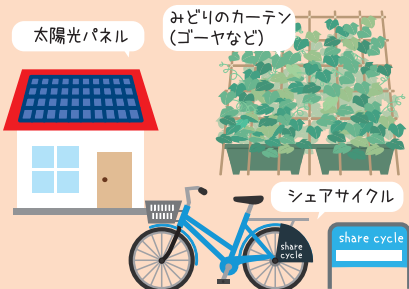

あいもーる

わいわい わくわく！
生活を支えるたくさんのお店

川崎フロンターレ
マスコットキャラクター
ふるん太
©KAWASAKI FRONTALE

新城サンモール
買物公園

段差の小さなまちなみ
(あいもーる)

だれでも安心！
みんながくらしやすい工夫

登下校を見守る地域の人々

あなたもまちのひとり！
人のやさしさ 思いやり

武蔵新城駅

武蔵新城駅前公衆トイレ

あっちにも こっちにも！
どっちにいくにも便利

富士通フロンティアーズ
マスコットキャラクター
フロンティアー
©Fujitsu

太陽光パネル

みどりのカーテン
(ゴーヤなど)

シェアサイクル

地球にやさしい！
エコな取り組み