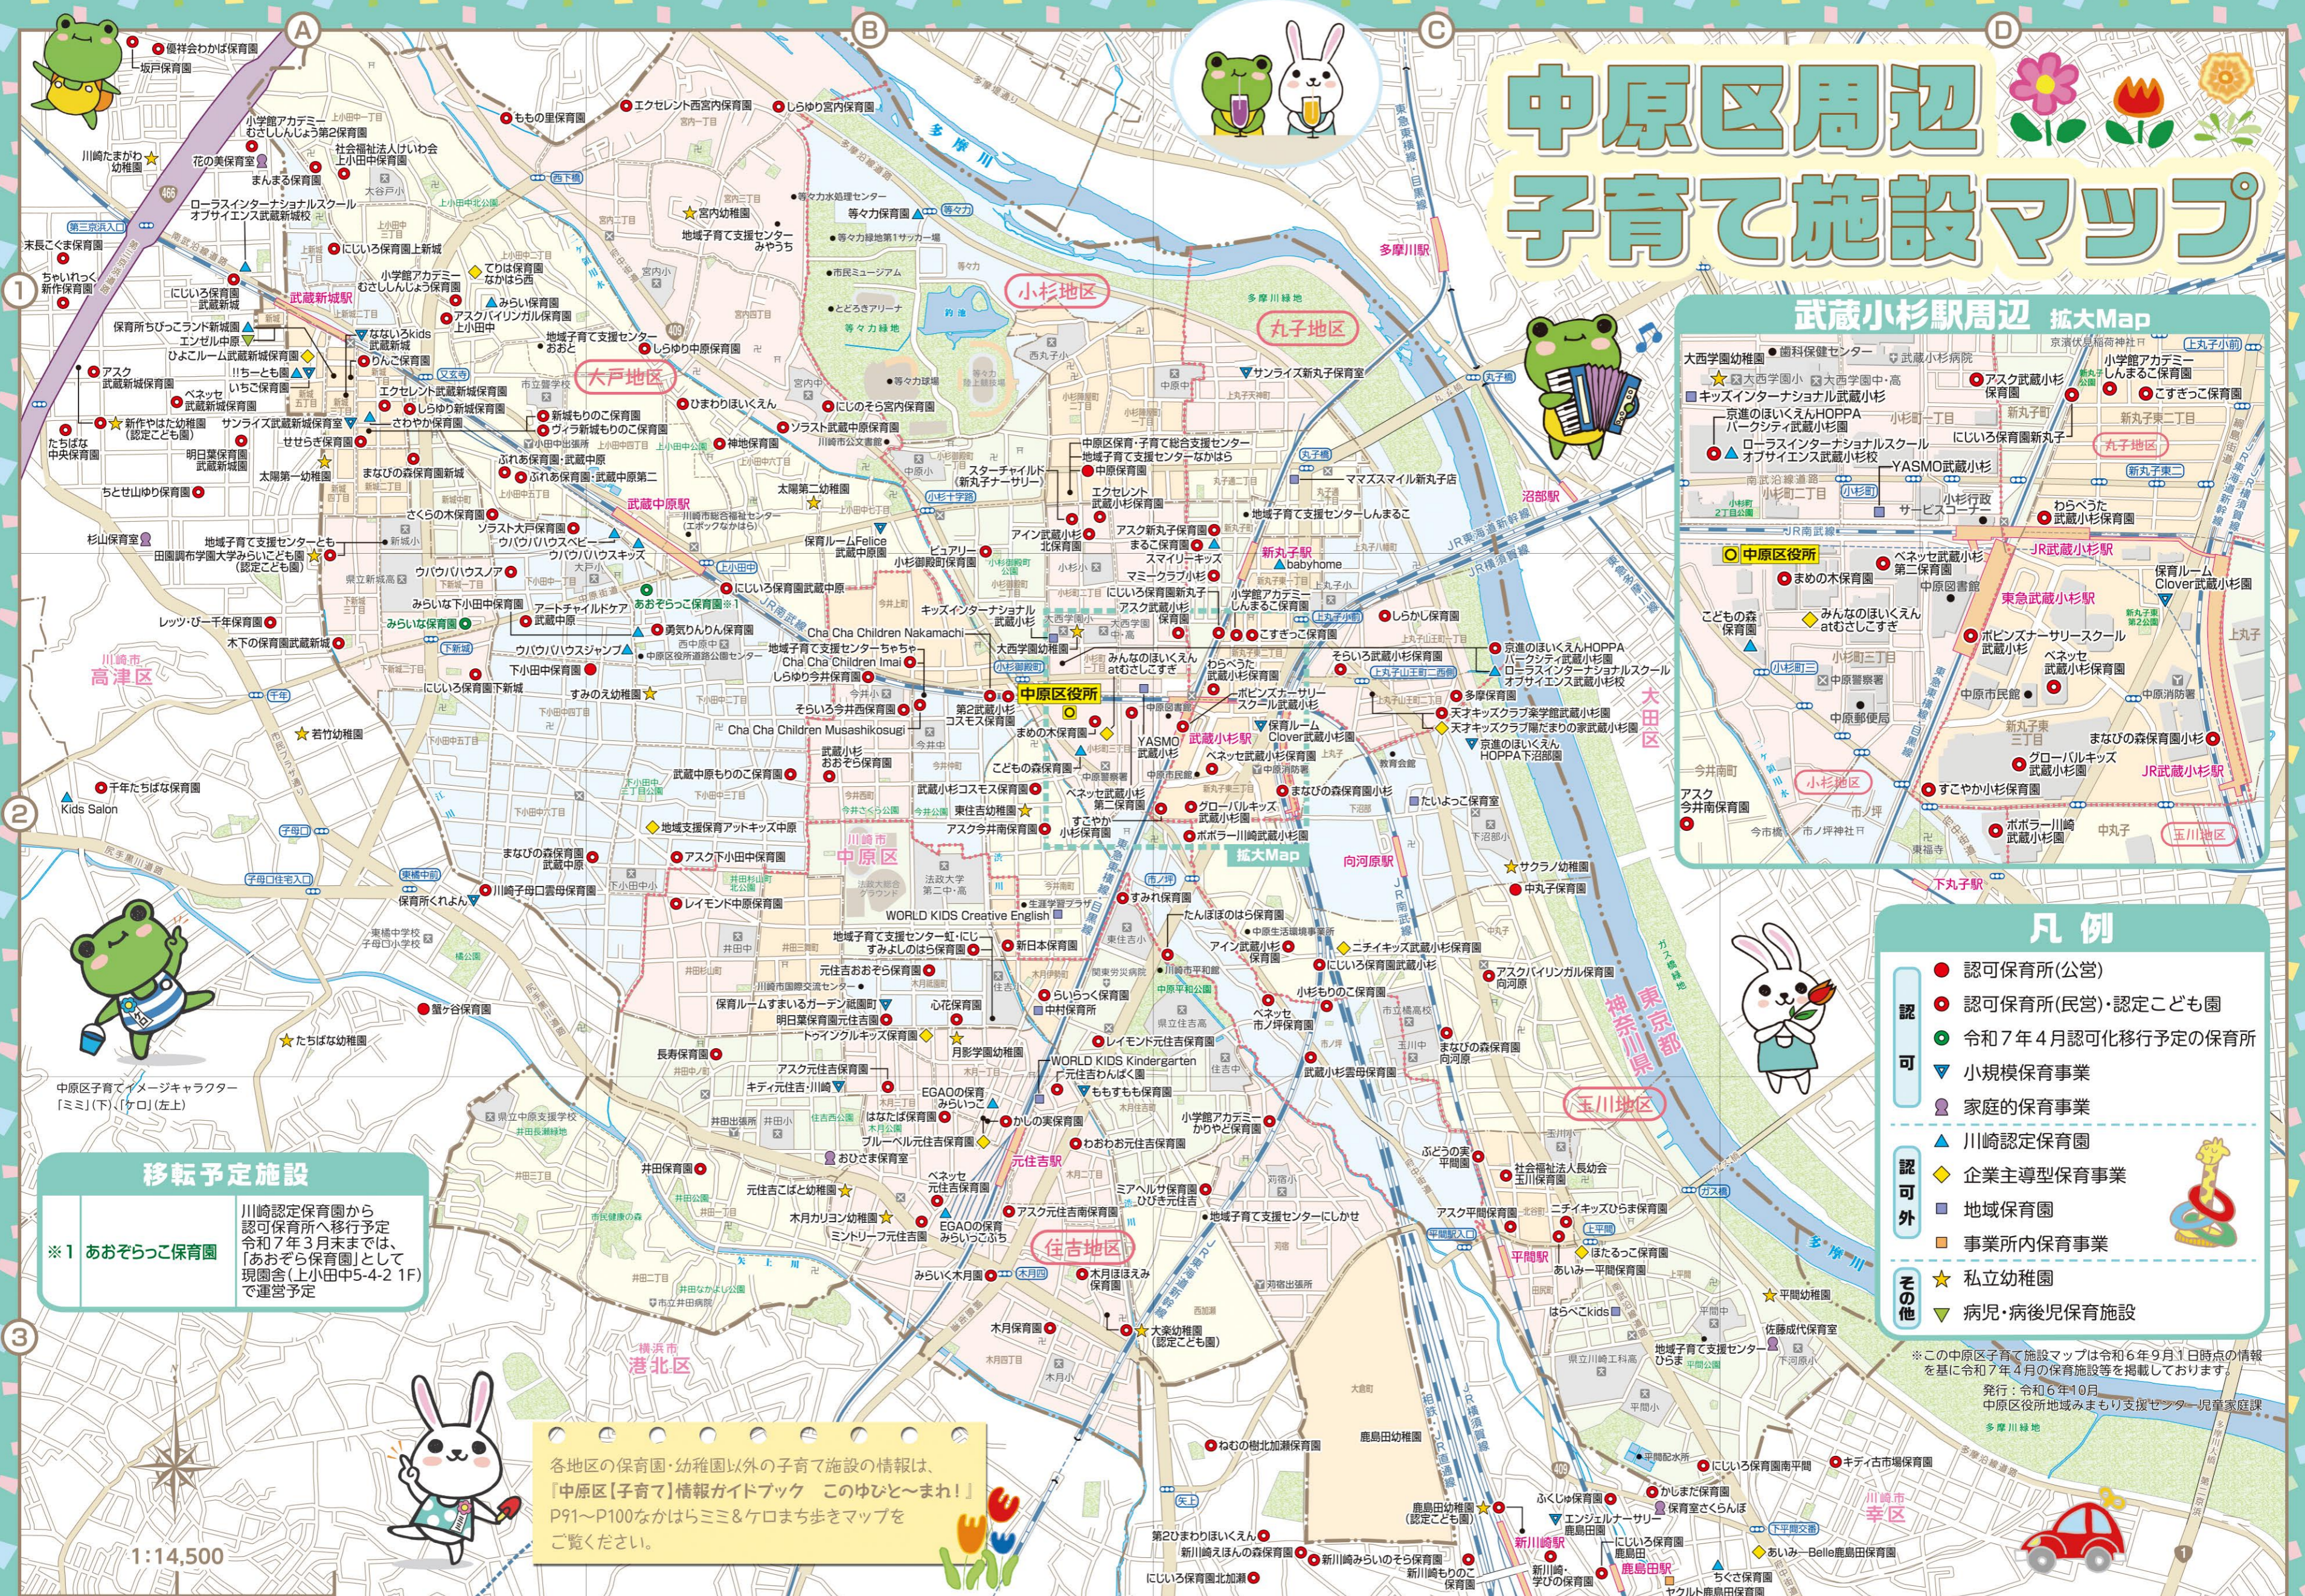

中原区周辺 子育て施設マップ

- ### 凡例
- 認可保育所(公営)
 - 認可保育所(民営)・認定こども園
 - 令和7年4月認可化移行予定の保育所
 - ▽ 小規模保育事業
 - 家庭的保育事業
 - ▲ 川崎認定保育園
 - ◆ 企業主導型保育事業
 - 地域保育園
 - 事業所内保育事業
 - ★ 私立幼稚園
 - ▽ 病児・病後児保育施設

移転予定施設

※1 あおぞらっこ保育園
川崎認定保育園から認可保育所へ移行予定
令和7年3月末までは、「あおぞら保育園」として現園舎(上小田中5-4-2 1F)で運営予定

各地区の保育園・幼稚園以外の子育て施設の情報は、『中原区[子育て]情報ガイドブック このゆびと〜まれ!』P91~P100なかはらミミ&ケロまち歩きマップをご覧ください。

※この中原区子育て施設マップは令和6年9月1日時点の情報を基に令和7年4月の保育施設等を掲載しております。
発行：令和6年10月
中原区役所地域まもり支援センター児童家庭課
多摩川緑地