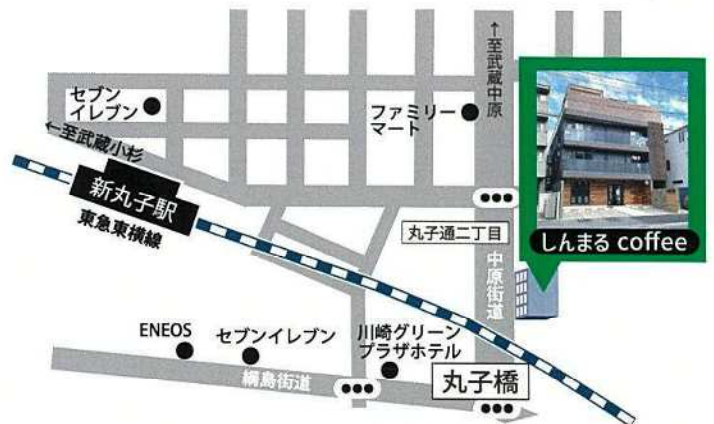

6/6

土

コーヒーを飲みながら

語り合いませんか?

開催
日程

毎月原則

第1土曜日

14:00 ~ 16:00

参加料

100円

会場

かわさき@相続・終活カフェ

しんまるcoffee

運営事務局：(株)ラックコンサルタント

044-711-6551 山本

● 住所：〒211-0006 川崎市中原区丸子通 2-456-2

● アクセス：東急東横線「新丸子駅」より徒歩8分

※お車での来場はご遠慮ください

しんまるコーヒー

検索