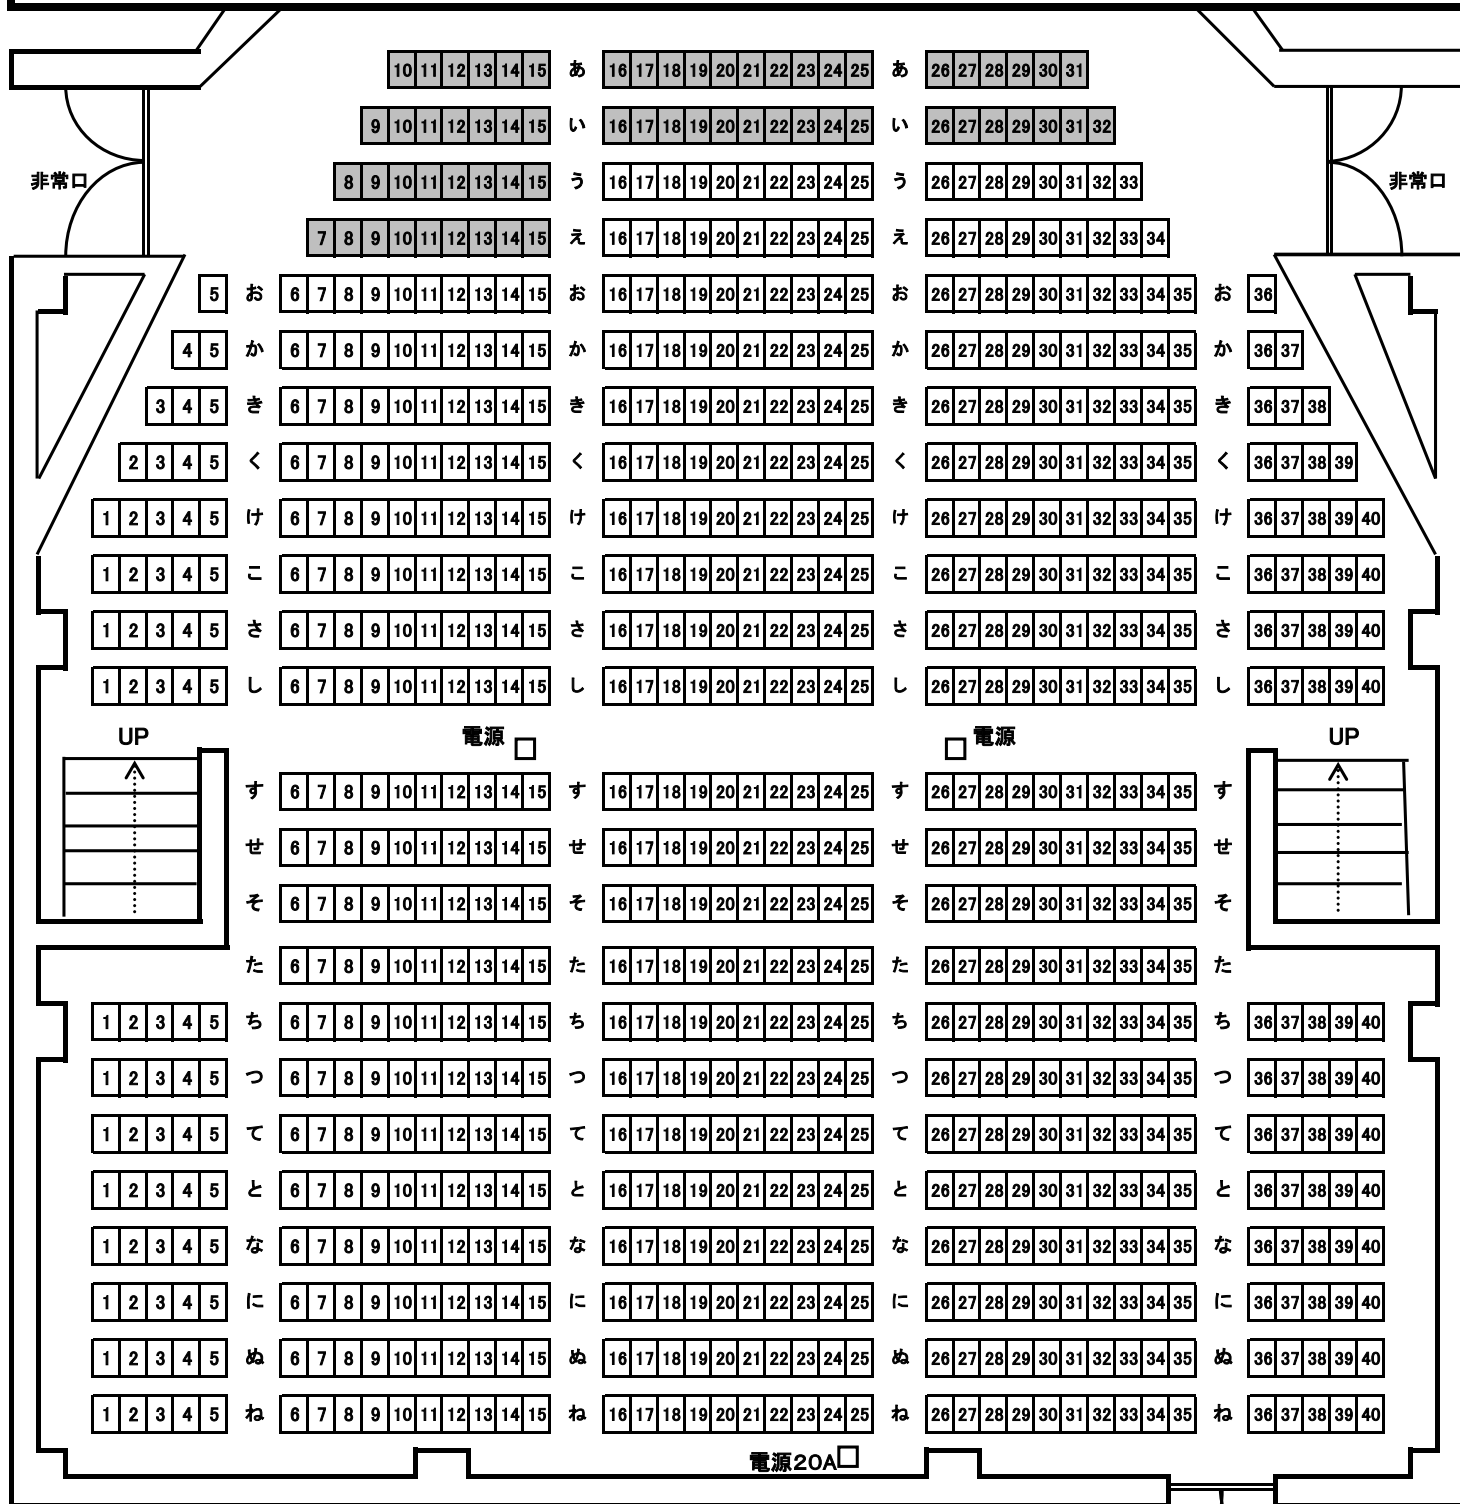

# 大ホール座席表

川崎市幸市民館

固定席	777席
移動席(グレー)	63席
合計	840席

## 舞 台

非常口