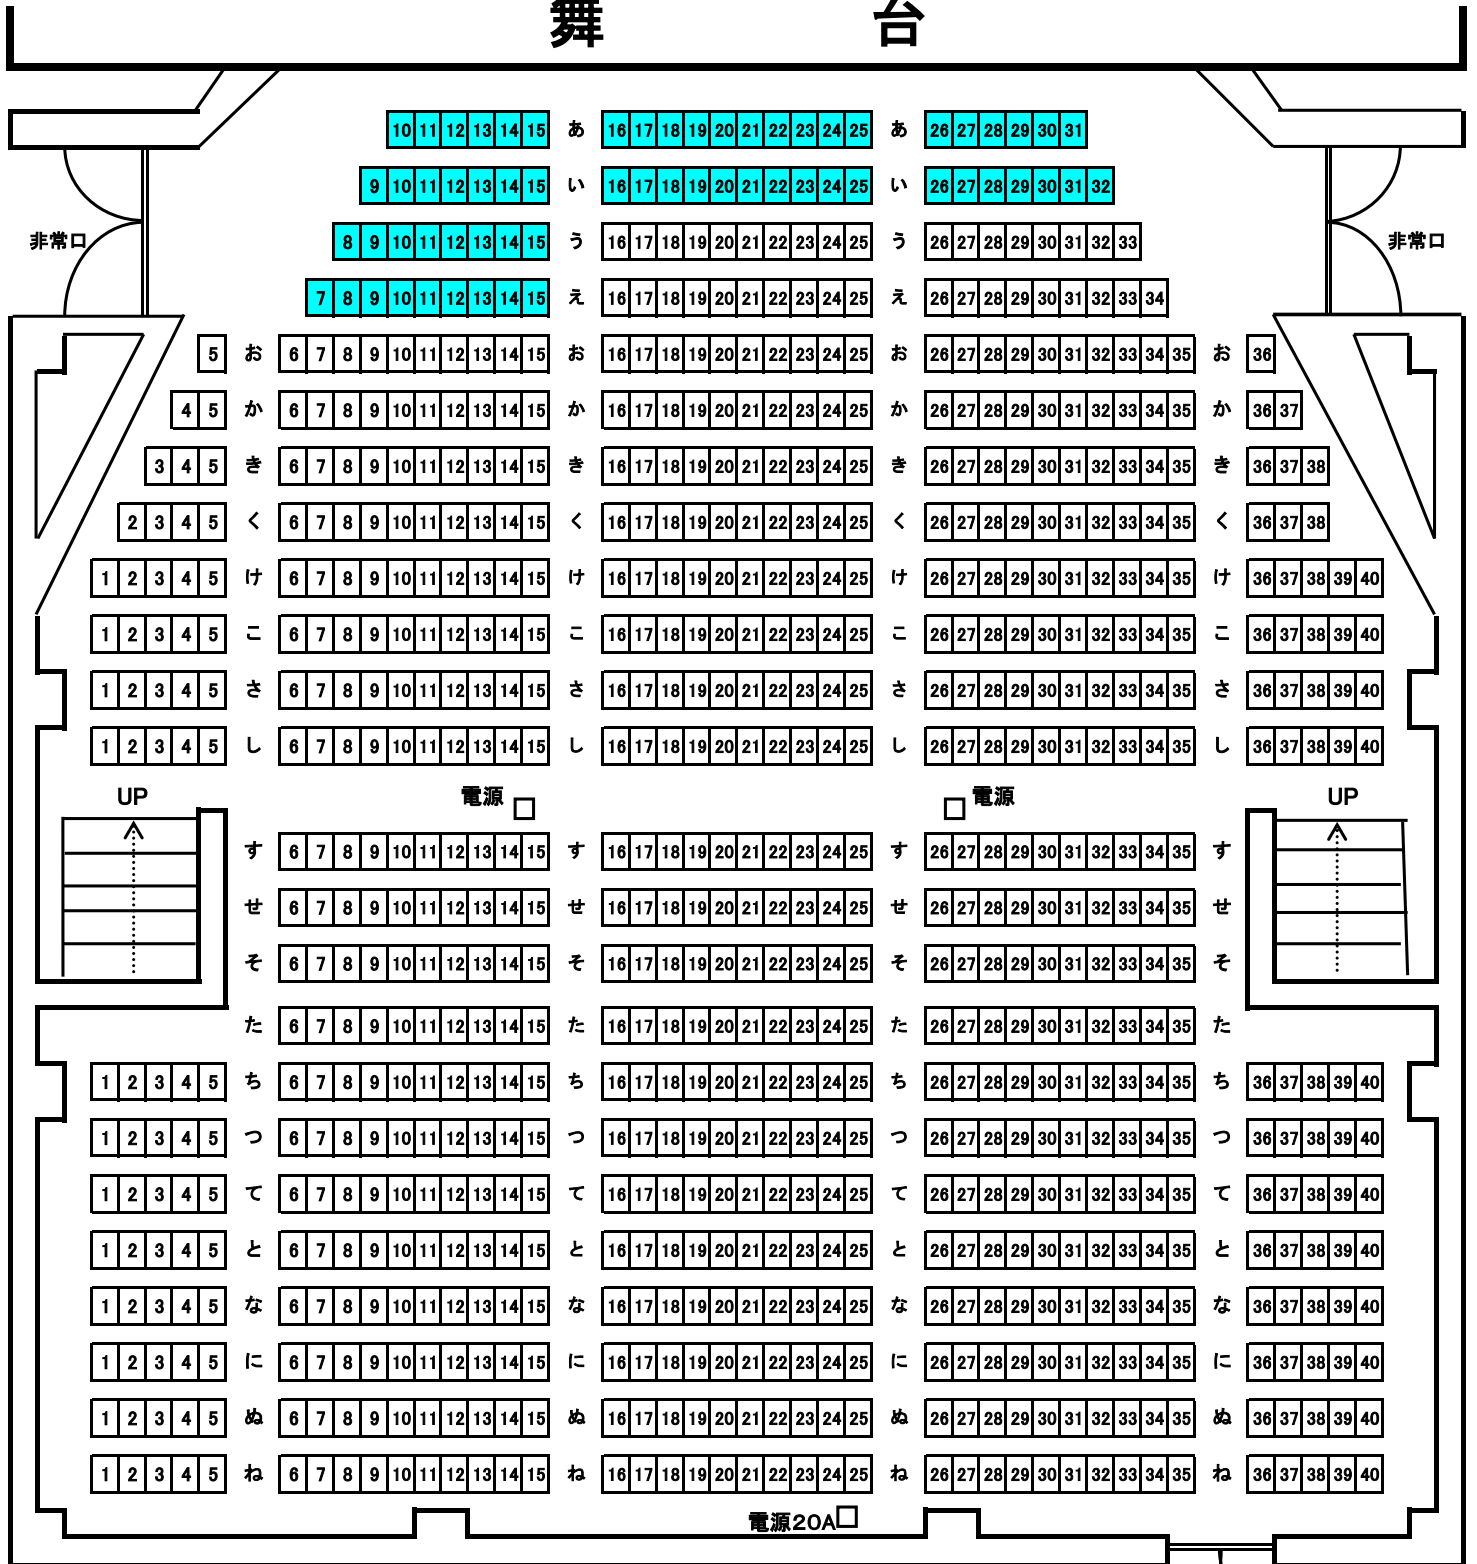

# 大ホール座席表

川崎市幸市民館

固定席	777席
移動席(グレー)	63席
合計	840席

## 舞 台

非常口