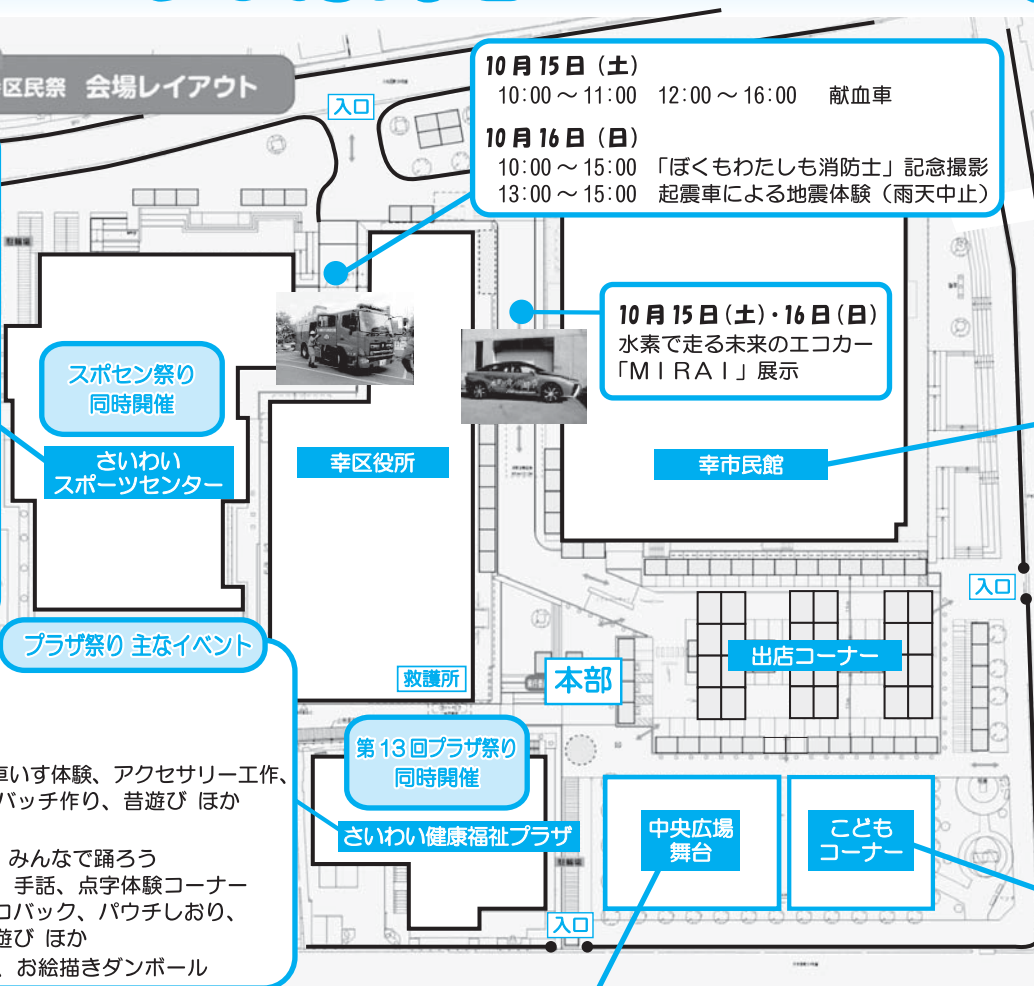

幸区民祭見どころマップ

※時間・内容については変更の場合があります。

第36回 幸区民祭 会場レイアウト

1. **10月15日(土)**
2. 9:00～12:00 無料開放(バドミントン・トレーニング)
   - 9:15～10:30 無料開放(エアロビクス)
   - 11:45～15:00 スポーツ教室発表会(レクレーションダンス・フラダンス・ジュニアダンス&エアロ)
   - 13:00～16:00 無料開放(卓球・トレーニング)

1. **10月16日(日)**
2. 9:00～12:00 無料開放(卓球・バスケ・トレーニング)
   - 9:00～12:00 'ぶらむ' スポーツ広場(無料)
   - 10:00～14:00 フロンターレ ゲームアトラクション
   - 10:30～15:00 フロンターレイベント ぶろん太くんと遊ぼう
   - 13:00～16:00 無料開放(バドミントン・トレーニング)
   - 15:00～16:00 フロンターレ幼児フットサル教室(事前予約制)

※スポーツ参加者は室内履き持参

1. **10月15日(土)**
2. **2階** 10:00～ 手芸、輪投げ、釣りゲーム
   - **3階** 10:00～ 赤ちゃんハイハイあんのつどい 飲んでみよう健康味噌汁、竹細工
3. **こども文化センター** 高齢者疑似体験、妊婦体験、車いす体験、アクセサリ工作、ビー玉万華鏡、バルーン、缶バッジ作り、昔遊び ほか

1. **10月16日(日)**
2. **2階** 10:00～ からくりカレンダー 10:30～ みんなで踊ろう
   - **3階** 10:00～ 民生委員の作って遊ぼうコーナー、手話、点字体験コーナー
3. **こども文化センター** さいわい映画会、お絵かきエコバック、パウチしおり、バルーン、缶バッジ作り、昔遊び ほか

1. **10月15日(土)・16日(日) 1階** 紙芝居、ピエロ、お絵描きダンボール

1. **10月15日(土)**
   10:00～11:00 12:00～16:00 献血車

1. **10月16日(日)**
   10:00～15:00 「ほくもわたしも消防士」記念撮影
   13:00～15:00 起震車による地震体験(雨天中止)

1. **10月15日(土)・16日(日)**
   水素で走る未来のエコカー「MIRAI」展示

1. **10月15日(土)**
2. 幸市民館 大ホール
   - 9:30 開会式・記念式典(雨天時)
   - 10:30 地域安全防犯功労者表彰
   - 11:30 さいわい街かどコンサート in 幸区民祭
   - 13:30 カラオケ大会(幸区町内会連合会)(司会・歌:幸観光大使 花川由香)

1. **10月16日(日)**
2. 幸市民館 大ホール
   - 10:00 唄と踊り(幸区老人クラブ連合会)
   - 13:30 洋舞・民謡・民舞・詩吟・新舞踊他(幸区文化協会)

1. **10月15日(土)・16日(日)**
2. 幸市民館
   - 《1階》(玄関ホール) 藤工芸、アートフラワー 食生活パネル展示等
   - 《2階》(第1会議室) パッチワーク、陶磁器人形
   - (第2会議室) 押花
   - (第3会議室) 華道
   - (第4会議室) 書道
   - (実習室) 絵手紙
   - (和室前) 茶道
   - (体育室) 写真で見る「さいわい歴史散歩」

1. **10月15日(土)・16日(日)**
2. バルーンアート、ミニSL、ゲーム、ドーム型ふわふわ など