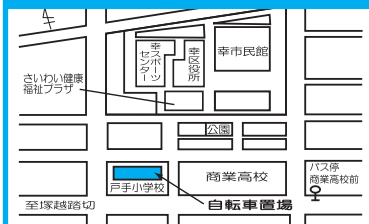

幸区民祭駐輪場案内図

幸区民祭の駐輪場は戸手小学校のみです。
駐輪場開設時間 15日(土)7:00～18:00
16日(日)7:00～16:00

※駐車場はありませんので会場への車、バイクでの来場はご遠慮ください。

1. **10月15日(土)**
2. 9:30 開会式・記念式典
   - 11:00 チアリーディング(川崎キッズチアリーディングクラブ)
   - 11:15 空手演武(幸武館 深町道場)
   - 11:40 チームダンス(かわさき舞祭)
   - 12:05 フラダンス(ハラウ フラ オ ナヴァヒネ イン ジャパン 川崎校)
   - 12:45 ダンス・歌(川崎純情小町)
   - 13:25 健康体操(幸区運動普及推進員の会)
   - 13:55 鼓笛・和太鼓(第二ひかり幼稚園)
   - 14:35 カンフー健康体操(リズムック・カンフー御幸道場)
   - 15:00 和太鼓(杉の子太鼓)
   - 15:40 フラダンス(ポーマイカイ)

1. **10月16日(日)**
2. 10:00 YOSAKOIソーラン(御幸中学校 演劇部)
   - 10:25 フラダンス(マヒブア フラストアジオ)
   - 10:50 救急戦隊ミドレンジャーショー(川崎幸病院)
   - 11:25 子ども獅子舞と手踊り(戸手中部囃子保存会)
   - 12:05 ベリーダンス(mama belly)
   - 12:25 活動PR(幸区民生委員児童委員協議会)
   - 12:45 一輪車演技(LEG一輪車クラブ)
   - 13:20 フラダンス(フラサークル プア・オハナ)
   - 13:40 空手演武(極真カラテ 鹿島田道場)
   - 14:00 フロンターレあいさつ(川崎フロンターレ幸アシストクラブ)
   - 14:25 モダンダンス(サチコ・シマダ・ダンススタジオ)
   - 14:50 カポエイラ演武(アバダ・カポエイラ神奈川)
   - 15:25 フラダンス(プアカイ オナ レファ)
   - 15:45 抽選会・閉会宣言