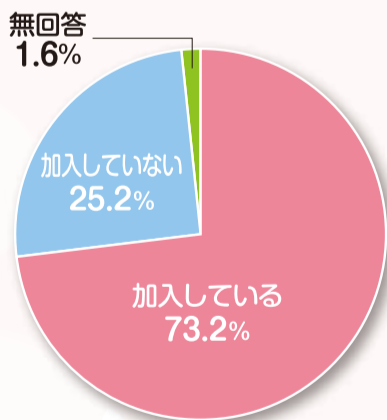

Q 町内会・自治会に加入していますか?