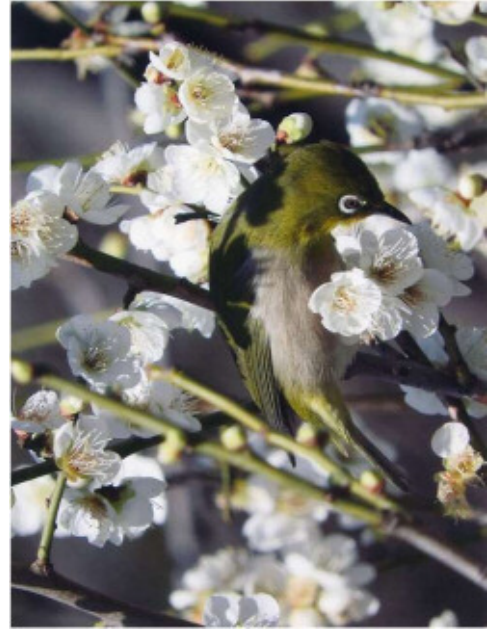

33 -メジロと梅-
平川 富雄