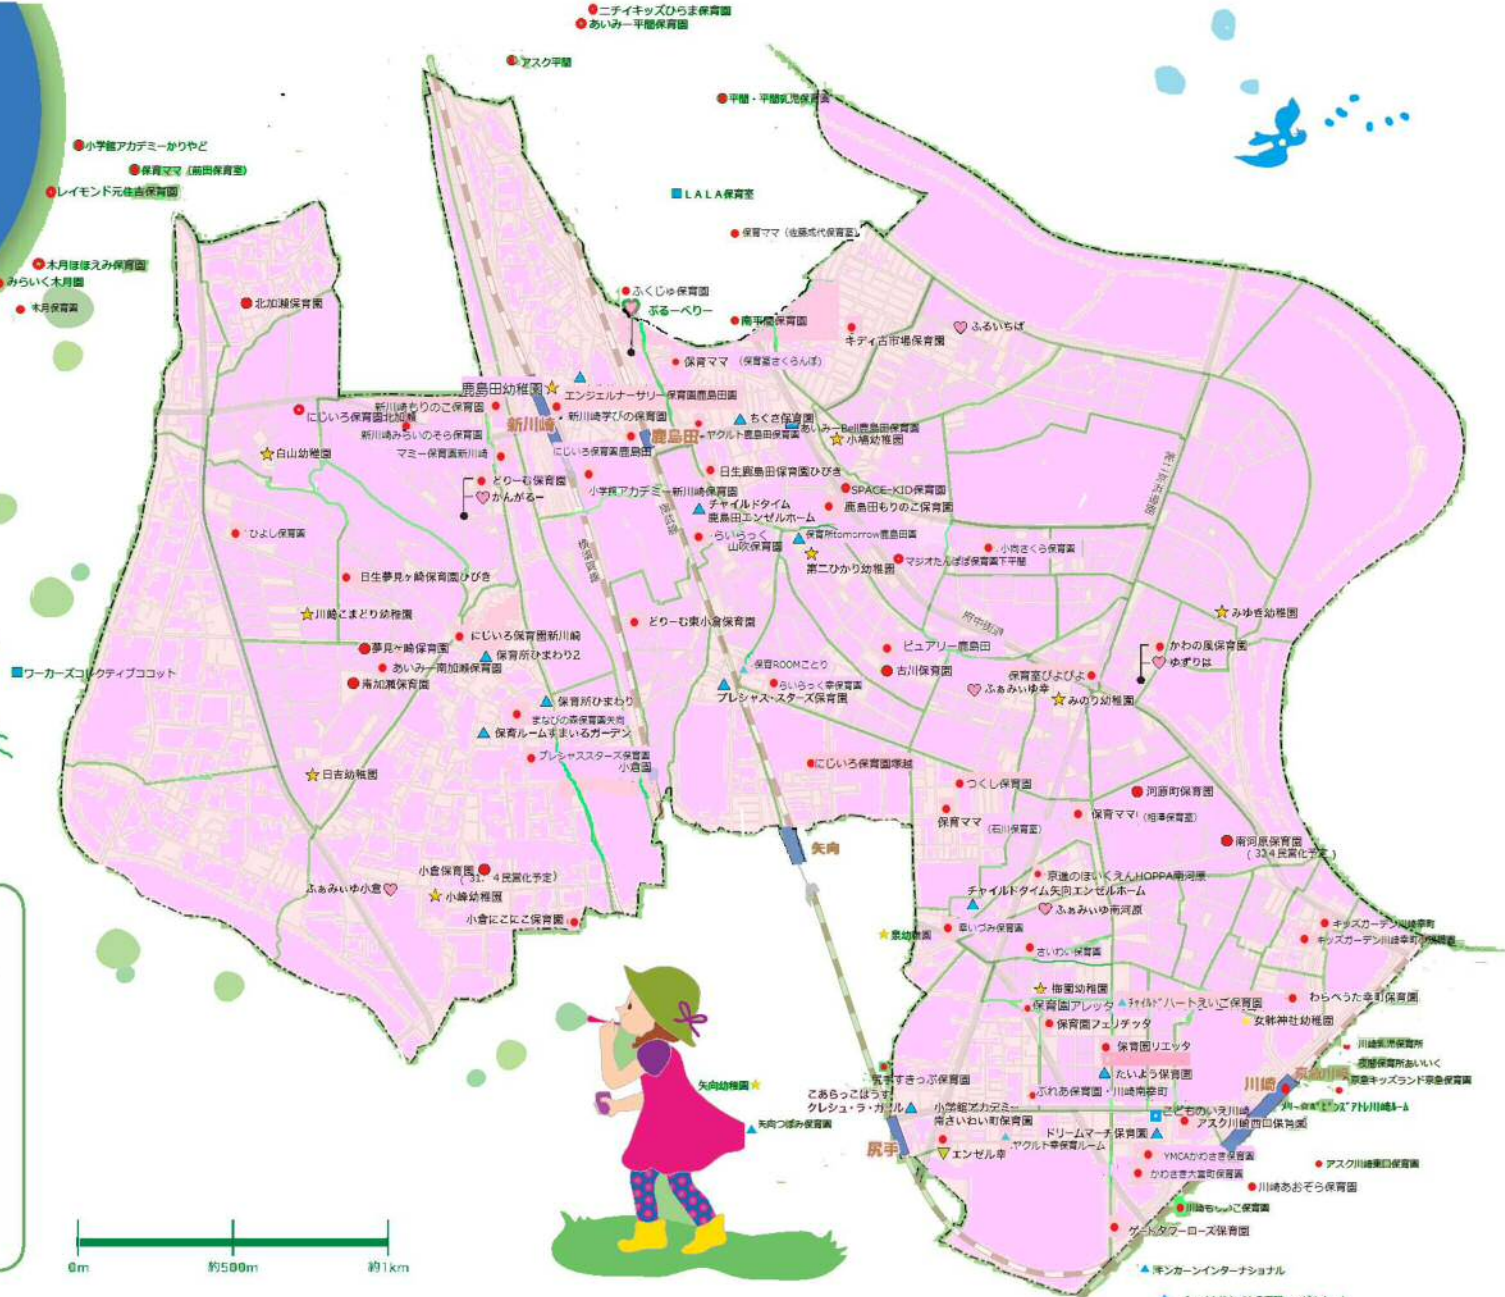

# 川崎市 子育て施設マップ 幸区

発行 平成29年4月更新  
川崎市 市民・こども局 こども子育て推進部  
子ども・子育て支援新制度準備担当  
幸区役所児童家庭課

- 認可保育所等  
(認可保育所  
小規模保育・家庭的保育・事業所内保育)
- ▲ 川崎認定保育園
- ◆ おなかま保育室  
(幸区にはありません)
- 地域保育園
- ★ 私立幼稚園
- ♡ 地域子育て支援センター
- ▽ 病児・病後児保育施設