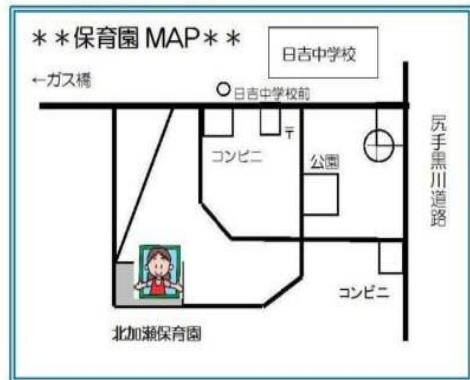

【公立】 北加瀬保育園

令和3年度から社会福祉法人による運営となり、名称が変わります。

【公立】 北加瀬保育園

令和3年4月から民営化により、社会福祉法人 ねむの樹の運営となります。

(住所) (電話)
幸区北加瀬3-6-24 (仮園舎) 044(411)3047

(交通手段)
川崎駅西口から臨港バス/横須賀線武蔵小杉行「日吉中学校前」

バス停下車 徒歩5分
令和2年8月現在

(受入年齢)
1歳～就学前
(定員)
60名
(開所時間)
7:30～18:30
(延長保育)
18:30～19:00

【社会福祉法人 ねむの樹】 ねむの樹北加瀬保育園

(運営法人のホームページ)

<http://www.nemunoki-y.or.jp/motomiya/>

エントランス

2歳児保育室

3歳児保育室

4歳児
保育室

水遊び

なつまつりごっこ

なつまつりごっこ

園庭と園舎

ねむの樹北加瀬保育園 園目標

自分らしく 輝く子ども

- ・遊ぶの大好き、食べるの大好き
- ・自分で考え、行動する

大事にしていること

子ども自身が愛されているという実感と見守られているという安心感を持つことが出来る様に、あいのままを受け入れ、その中で色々な経験を重ね、自分の力を出し切り、その子らしく成長できる様にご家庭と連携を深めよきよき環境で保育を行っています。