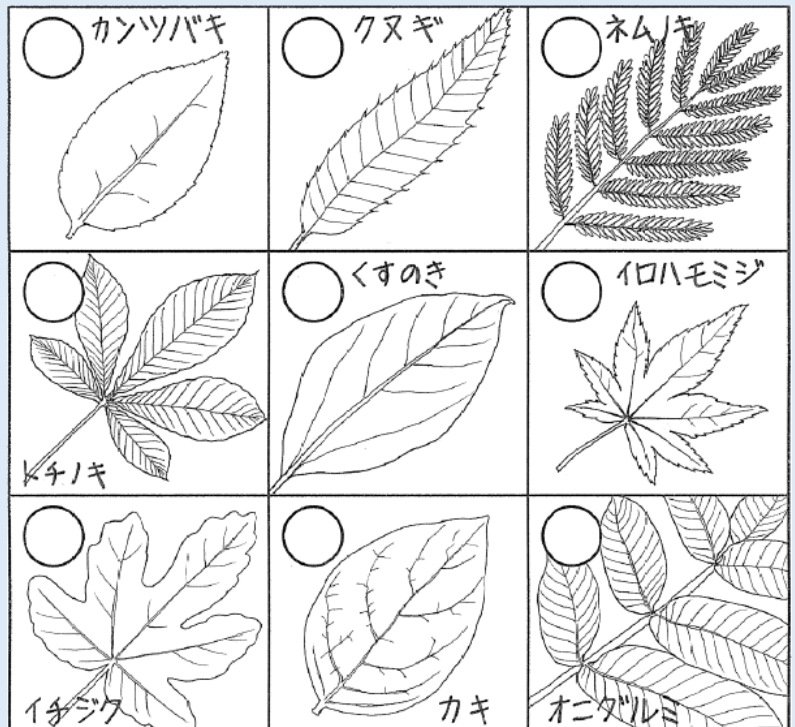

服装

- ・帽子
- ・長袖、長スポン(虫がいます)
- ・スニーカー(サンダルは危険)
- ・マスクは適宜着用

*「探検できる日」は公園の作業日で、公園内に入る事が出来ます。公園内でケガなどがないように、自己責任で楽しんでください。わからない事があったら、作業をしているスタッフに声をかけてください。ルールを守ってお楽しみください。

*全部ビンゴになったらプレゼントがあります。スタッフに声をかけてね。