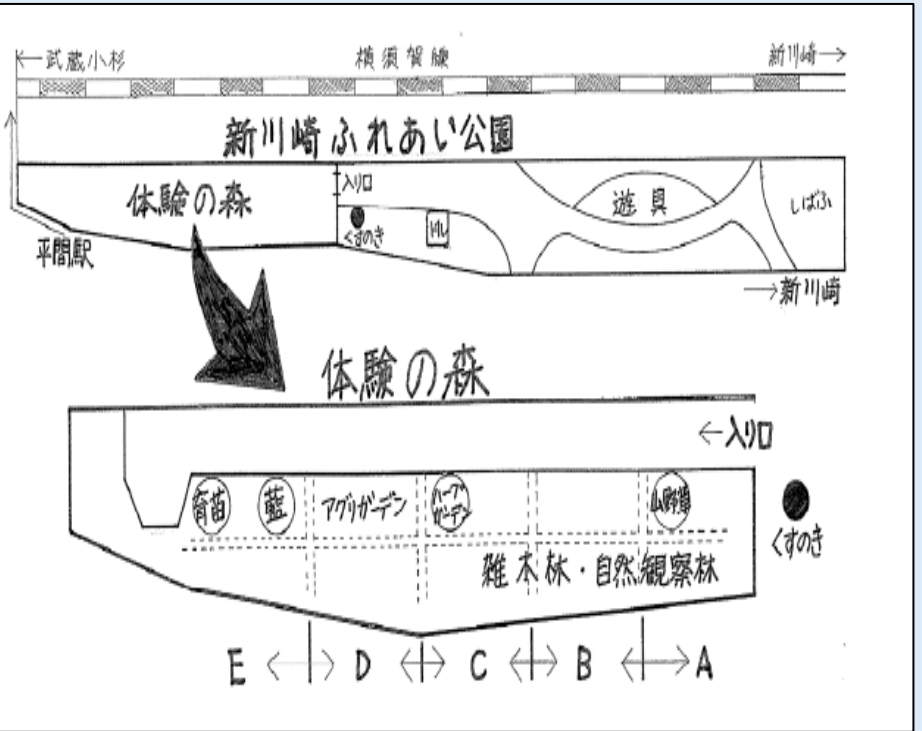

たんけん

探検してみよう！

どんぐりから育った赤ちゃんの木や、大きく育ったどんぐりの木を見に行こう

公園には赤ちゃんの木の他にも、いろいろな種類の木や草があるよ。木や草の種類で、葉っぱの形が違うのは知っているかな？

公園でいろいろな葉っぱを探して、ビンゴにチャレンジしてみよう！全部ビンゴになったらプレゼントがあるよ。スタッフに声をかけてね！

公園探検に来るときは、この公園の地図と、ビンゴカードをプリントして持ってきてね！

探検ルール

探検できる日

- ・第2土曜日(雨天中止)
- ・第4日曜日(雨天中止)
- ・毎週火曜日(雨天中止)

時間

- ・10:00~12:00
の時間内で自由参加

持ち物

- ・地図、ビンゴカードとえんぴつ
- ・水筒(飲み物)
- ・汗ふきタオル

服装