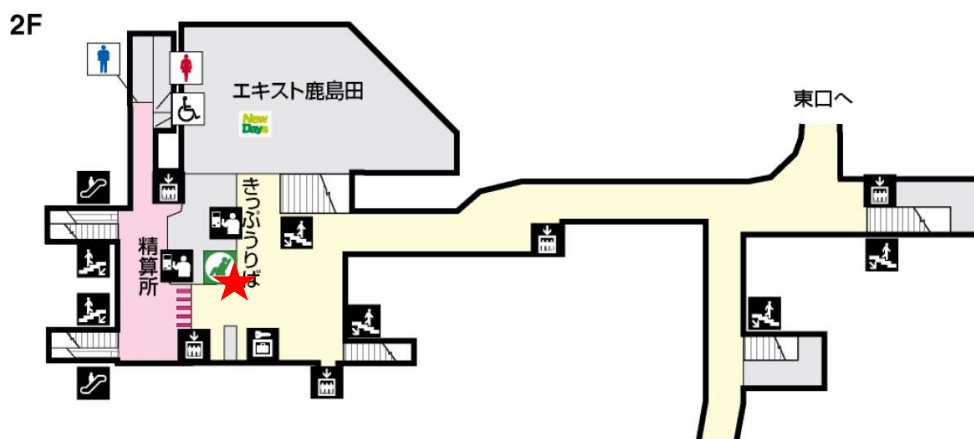

駅スタンプ設置位置（★が駅スタンプ設置箇所）

- ・鹿島田駅（みどりの窓口入口横）

- ・新川崎駅（券売機横）

2F