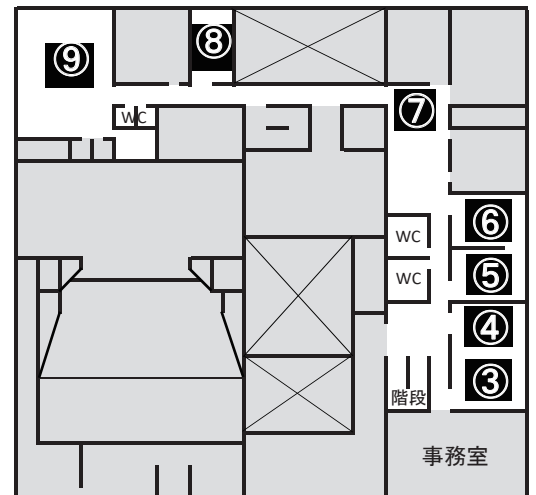

非常用電源で照明が点灯したら、職員の指示に従って行動してください。

③ 書道 (2階第1会議室)

～幸区文化協会～

山櫻会

代表 永井 松鶴

永井松鶴	伊藤翔鶴	小林千鶯	島田華扇
芝田紫仙	森田美山	神山鶴園	梅津喜鶴
永井紅鶴	永井紅玉	設楽紅仙	

児童・生徒の作品

古典を中心に稽古しています。
日頃の練習の成果をご高覧ください。

2階手前の催し物です

☆☆2階平面図☆☆

④ ロマンドール (陶磁器人形) (2階第1会議室)

～幸区文化協会～

ロマンドール 代表 中宅間良子

加藤帛子	三木由紀子	軽部千枝美	丸山光枝
安藤孝子	細川幸子	五明富美子	太田ふじ
青山景子	中宅間良子		

デモンストレーションを行います。お楽しみに。

⑤ 押花 (2階第2会議室)