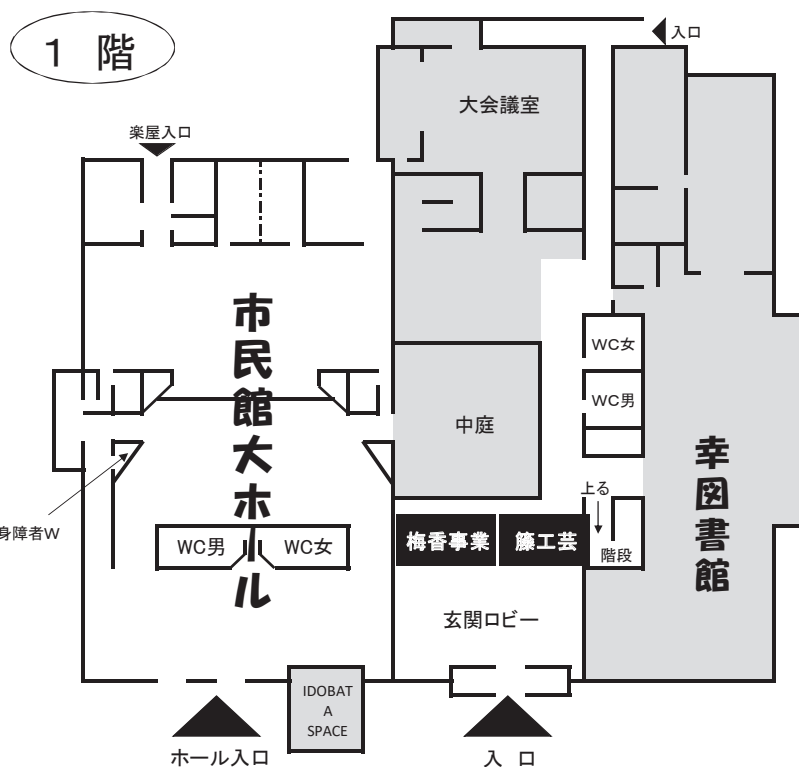

2階の奥でもやっ
 てるよ!

- ⑧ **書 道 (2階第4会議室)**
 幸書道 泉の会 代表 矢木秀子
 <講師作品> 和田蘭寿 高橋青鈴
 <会員作品>
 矢木秀子 内藤のり子 西ノ園博子
 藤井零子 佐藤和子 長澤ふさ
 森山雪枝 宮佐絵 白根寛子

☆☆2階平面図☆☆

- ⑨ **展示テーマ「戦争はおこさないで」(2階体育室) さいわい歴史の会**

1 戦争関連

<パネル、写真>

太平洋戦争下における川崎地域の被害状況、市民生活等

① 東京新聞 4月16日付

② 神奈川新聞 4月16日付朝刊

2 なつかしの川崎写真展

「写真が語る 川崎の100年」誌(株)いき出版)より

3 過去3年間の活動記録

☆ 展示日時

10月15日(土)、10月16日(日) 両日とも10:00~16:00

ご来場及びご入会(会費：月300円)をお待ちしております

第40回 幸区民祭 会場案内図

※駐輪場は戸手小学校校庭のみです。
ご協力をよろしくお願いいたします。

幸区民祭シンボルマーク