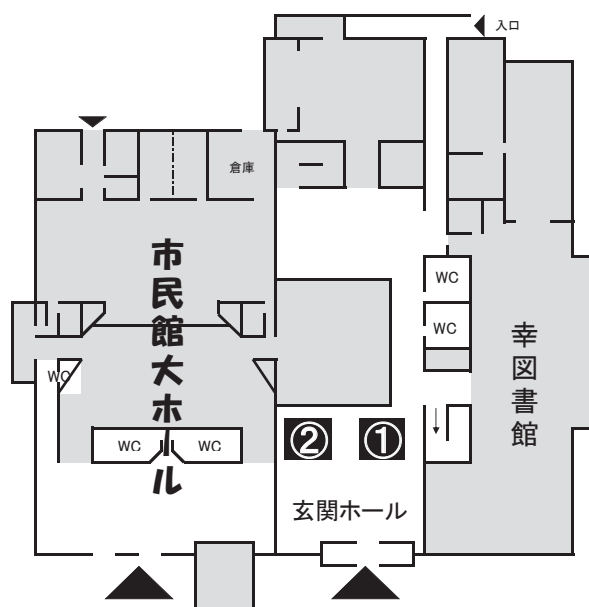

千葉寿后

田中愛子

展示と催し物

開催時間：10時～16時

市民館1階の
展示のご紹介

① 籐工芸（1階玄関ホール）

籐工芸 「かたつむり」 代表 斉田 薫

- ☆ 籐の作品・展示・販売
- ☆ 手作り講習会（材料費は実費）
コロナ対策のため、人数制限を実施いたします。

② 梅香事業（1階玄関ホール）

御幸公園梅香事業推進会議

- ☆ パネル展示
幸区の名称の由来となった、明治天皇の観梅を目的とした行幸の歴史を背景に、御幸公園で梅の名所復活と地域の魅力向上を目指した事業を行っています。

☆☆1階平面図☆☆

幸市民館では地震で停電になった場合でも、自動的に非常用電源に切り替わり照明がつきます。

一時的に暗くなりますが、揺れがおさまるまで、落下物に注意しながら、落ち着いてご自身の身の安全を確保してください。