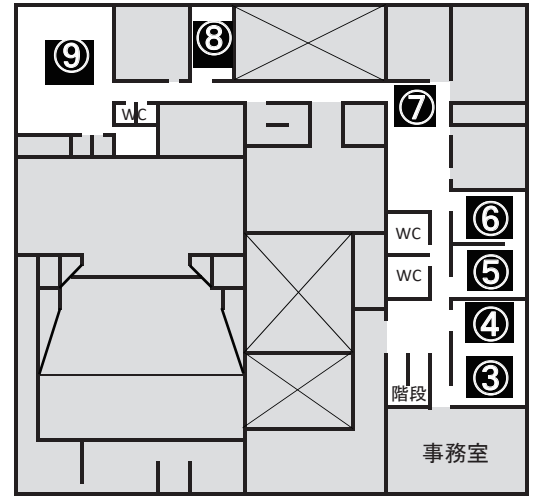

華道部

代表 五十嵐一恵

(流派)	(代表者)	(社中出瓶者)	(社中出瓶者)
一慧式古流	五十嵐一恵	渡辺敏子	赤塚あけみ
古流松藤会	佐藤理洋	佐藤リカ	長谷川時子
草月流	松井彩紅	益子萩彩	関紅風
一慧式古流	田西一徨	浅野一優	富澤奈津子

- ⑦ **茶 道 (2階和室前ロビー)**
 ~幸区文化協会~ 茶道部 代表 手塚宗真
 10月15日(土) 11:00~14:00
 表千家
 10月16日(日) 11:00~14:00
 表千家
 入席券代 400円

2階の奥でもやっ
 てるよ!

- ⑧ **書 道 (2階第4会議室)**
 幸書道 泉の会 代表 矢木秀子
 <講師作品> 和田蘭寿 高橋青鈴
 <会員作品>
 矢木秀子 内藤のり子 西ノ園博子
 藤井零子 佐藤和子 長澤ふさ
 森山雪枝 宮佐絵 白根寛子

☆☆2階平面図☆☆

- ⑨ **展示テーマ「戦争はおこさないで」(2階体育室) さいわい歴史の会**

1 戦争関連

<パネル、写真>

太平洋戦争下における川崎地域の被害状況、市民生活等