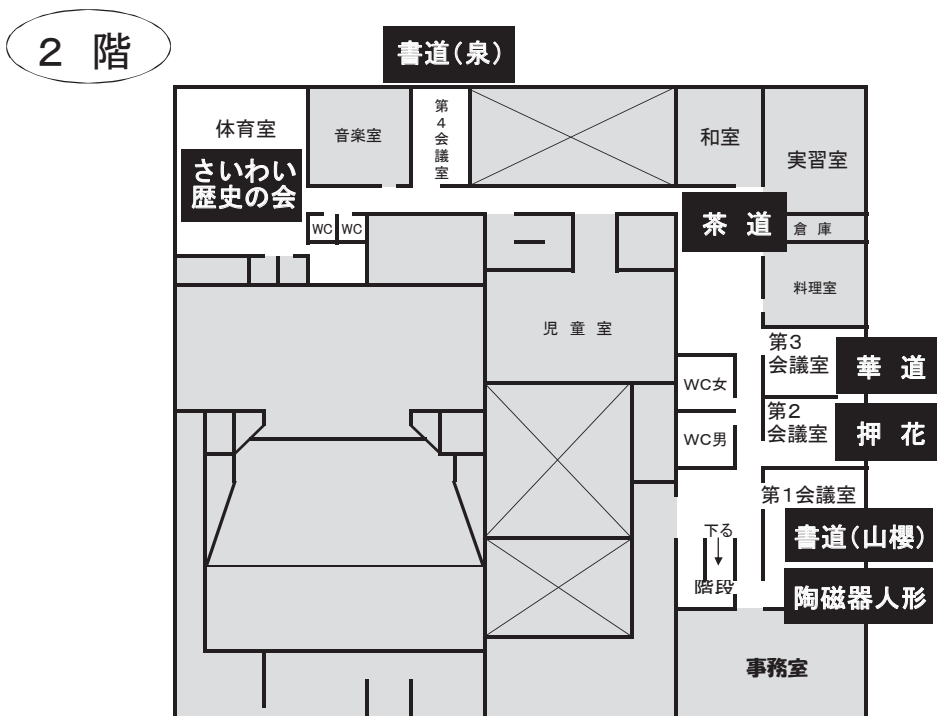

2階の奥でもやっ
 てるよ!

- ⑧ **書 道 (2階第4会議室)**
 幸書道 泉の会 代表 矢木秀子
 <講師作品> 和田蘭寿 高橋青鈴
 <会員作品>
 矢木秀子 内藤のり子 西ノ園博子
 藤井零子 佐藤和子 長澤ふさ
 森山雪枝 宮佐絵 白根寛子

☆☆2階平面図☆☆

- ⑨ **展示テーマ「戦争はおこさないで」(2階体育室) さいわい歴史の会**

1 戦争関連

<パネル、写真>

太平洋戦争下における川崎地域の被害状況、市民生活等

① 東京新聞 4月16日付

② 神奈川新聞 4月16日付朝刊

2 なつかしの川崎写真展

「写真が語る 川崎の100年」誌(株)いき出版)より

3 過去3年間の活動記録

☆ 展示日時

10月15日(土)、10月16日(日) 両日とも10:00~16:00

ご来場及びご入会(会費：月300円)をお待ちしております

第40回 幸区民祭 会場案内図

※駐輪場は戸手小学校校庭のみです。
ご協力をよろしくお願いいたします。

幸区民祭シンボルマーク