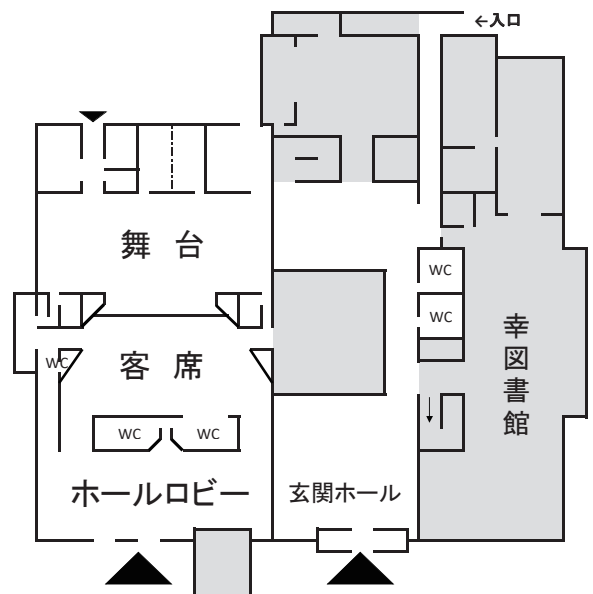

大ホールでの催し物

10月15日(土)

総司会 藤間 松遊亀

1. 1 開会式(雨天時) . . . . . 幸区民祭実行委員会
   〔10:00~10:20〕
2. 2 地域安全防犯のつどい . . . . . 幸防犯協会・幸警察署
   〔10:30~11:50〕
   式典   あいさつ
                                    地域安全防犯功労者表彰
   アトラクション   スタジオビーンズパフォーマンスショー
3. 3 カラオケ大会 . . . . . 幸区町内会連合会
   〔13:00~15:30〕
   曲目・出場者等は別紙プログラムをご覧ください。

10月16日(日)

総司会 藤間 松遊亀

1. 1 唄と踊り . . . . . 幸区老人クラブ連合会
   〔10:30~12:30〕
   2~3ページをご覧ください。
2. 2 洋舞・フラダンス・民舞・日舞・新舞踊・かっぽれ他 . . . . . 幸区文化協会
   〔13:30~16:00〕
   4ページをご覧ください。

※プログラムの予定時刻や
内容変更もありますので、
ご了承ください。