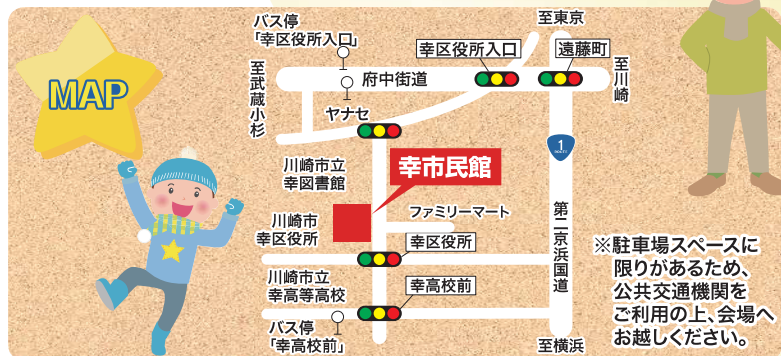

※駐車場スペースに
限りがあるため、
公共交通機関を
ご利用の上、会場へ
お越しください。

主催 幸区役所 企画・運営 幸区市民活動交流イベント実行委員会

電話 044-556-6606 FAX 044-555-3130 はぴ☆フェス さいわい 検索

問い合わせ 幸区役所地域振興課 メール 63tisin@city.kawasaki.jp