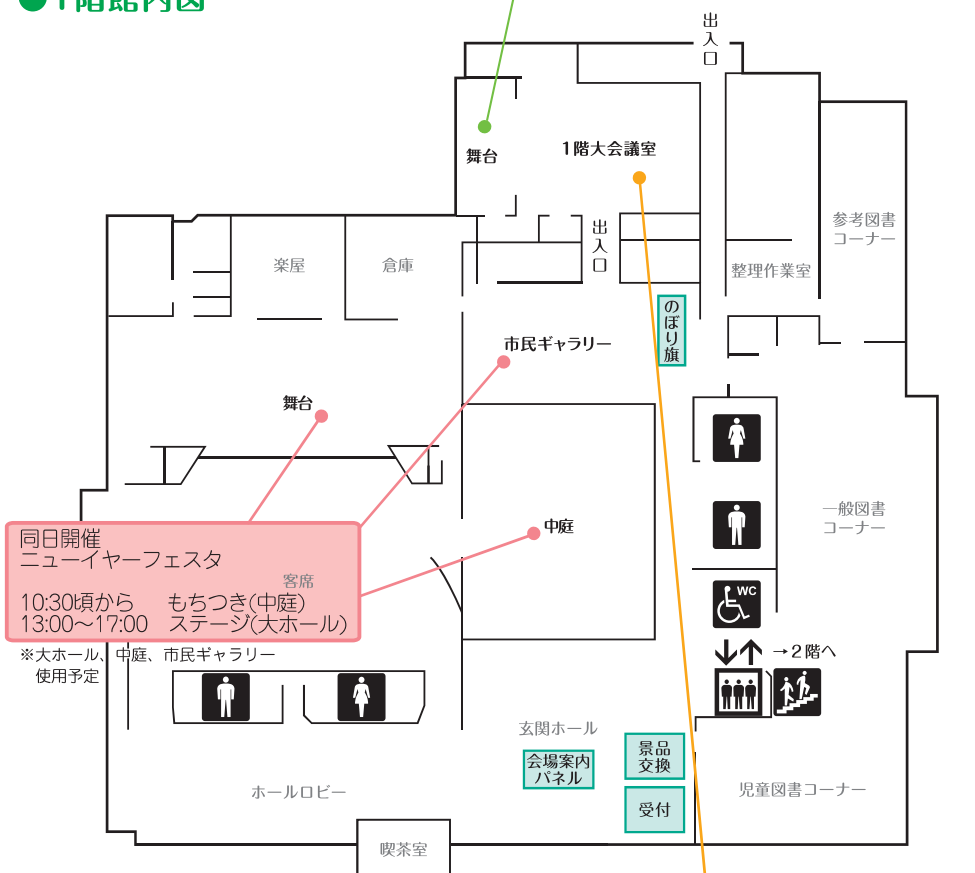

スタンプラリー用紙

※数に限りがあります。

ブースに行きシールをもらったら、下の丸枠に貼ってね

スタッフチェック

ほび☆フェス さいわい

会場図 ブース展示内容

●1階館内図

1階大会議室
パネル展示