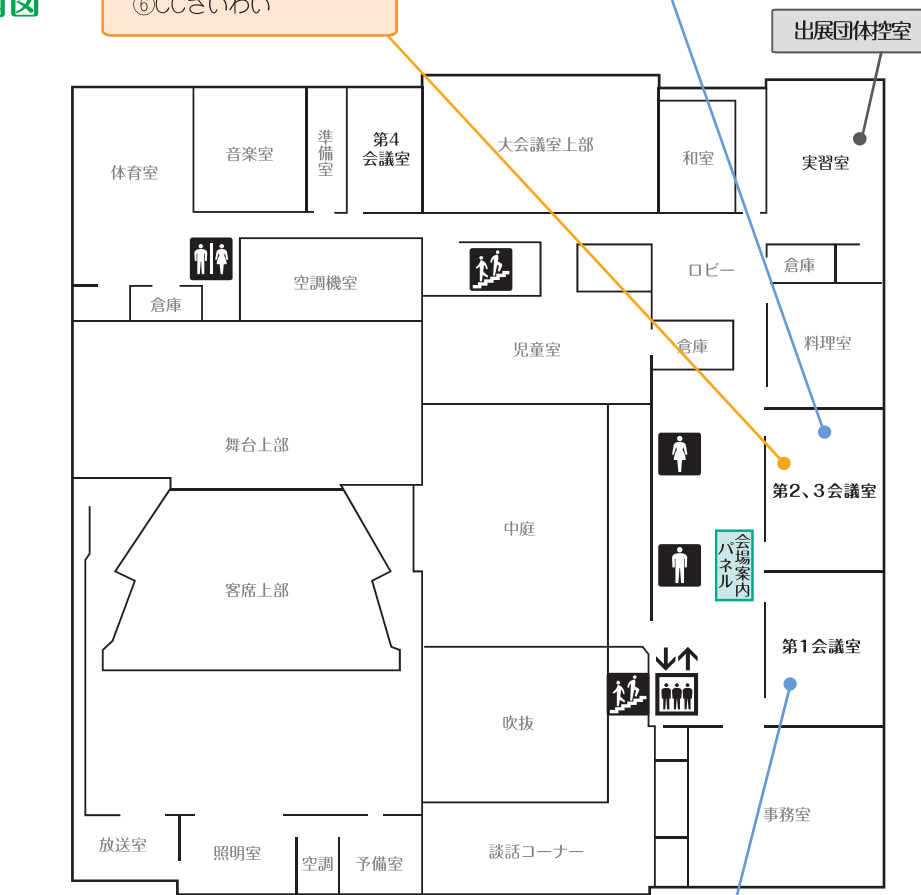

●2階館内図

2階第1会議室
体験ワークショップ

- ⑦日本ボーイスカウト川崎第26団
- ⑧さいわい加瀬山の会
- ⑨幸区聴覚障害者協会
- ⑩かわさきかえるプロジェクト
- ⑪NPO法人かわさき市民石けんプラント
- ⑫認定NPO法人かわさき市民アカデミー