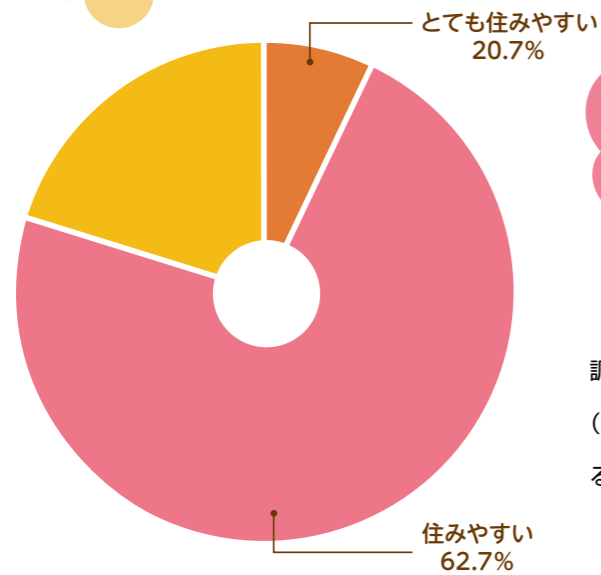

さいわい Data

幸区は住みやすいと思う人

合計
83.4%

令和4年度の区民アンケートで幸区の住みやすさについて調査した結果、「とても住みやすい」(20.7%)と「住みやすい」(62.7%)と答えた方は合計で83.4%いました。現在住んでいる区民の方は住みやすいと感じていただいているようです。

町内会・自治会加入率

自治会
加入率
66.4%

幸区の町内会・自治会加入率は66.4%(令和4年4月現在)で、市内7区の中で一番高い数字です。