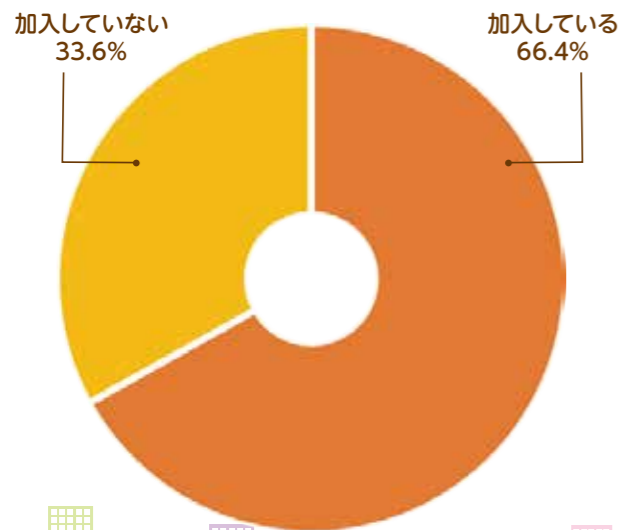

さいわい Data

幸区は住みやすいと思う人

合計
83.4%

令和4年度の区民アンケートで幸区の住みやすさについて調査した結果、「とても住みやすい」(20.7%)と「住みやすい」(62.7%)と答えた方は合計で83.4%いました。現在住んでいる区民の方は住みやすいと感じていただいているようです。

町内会・自治会加入率

自治会
加入率
66.4%

幸区の町内会・自治会加入率は66.4%(令和4年4月現在)で、市内7区の中で一番高い数字です。