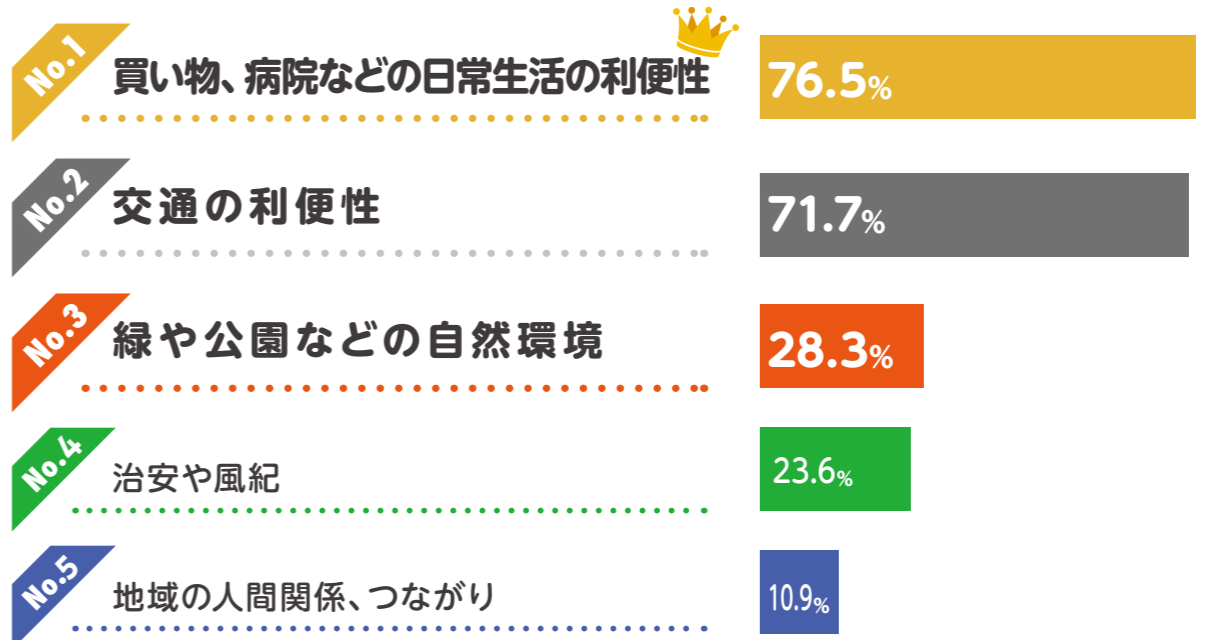

幸区の良いと感じるところ