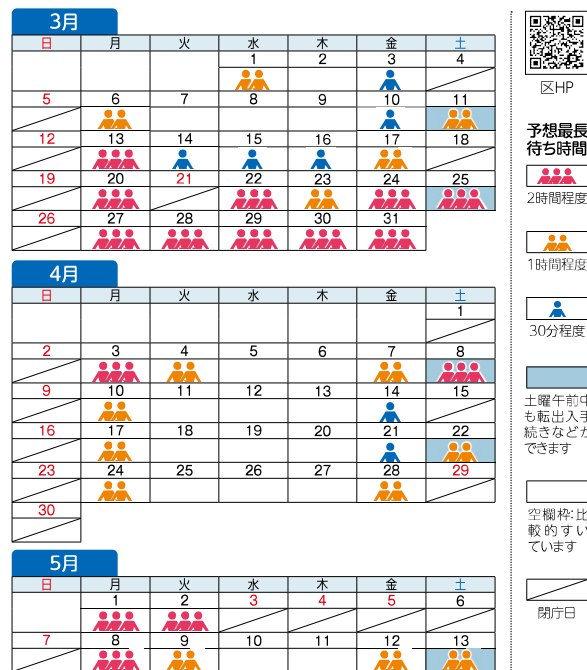

#### 幸区区民アンケート

今後の区政運営の参考とするため、区内在住の18歳以上の人が無作為抽出した2,000人を対象に、日常生活や区政に対する意識や意見を聞く「幸区区民アンケート」を実施しました。

区HP

#### 幸区高校生アンケート

若い世代の意見を取り入れた施策を展開するため、高校生(区内在学)を対象とした「幸区高校生アンケート」を実施しました。

区HP

各アンケート結果は区役所で閲覧できるほか、区HPで公開しています。ご協力ありがとうございました。

問 区役所企画課 ☎044-556-6612 FAX044-555-3130

### 区民課・保険年金課 窓口混雑予想カレンダー

3～5月は、引っ越しなどの手続きで区役所窓口が大変混雑しますので、手続きの際は、時間に余裕を持ってお越しください。

※第2・4土曜は、年間を通して窓口を開設しています。また、住民票の写しや印鑑登録証明書などは、市内の行政サービスコーナーでも受け取れるほか、マイナンバーカードをお持ちの場合はコンビニ交付も可能です。詳細は区HPで。

問 サンキューコールかわさき ☎044-200-3939 FAX044-200-3900