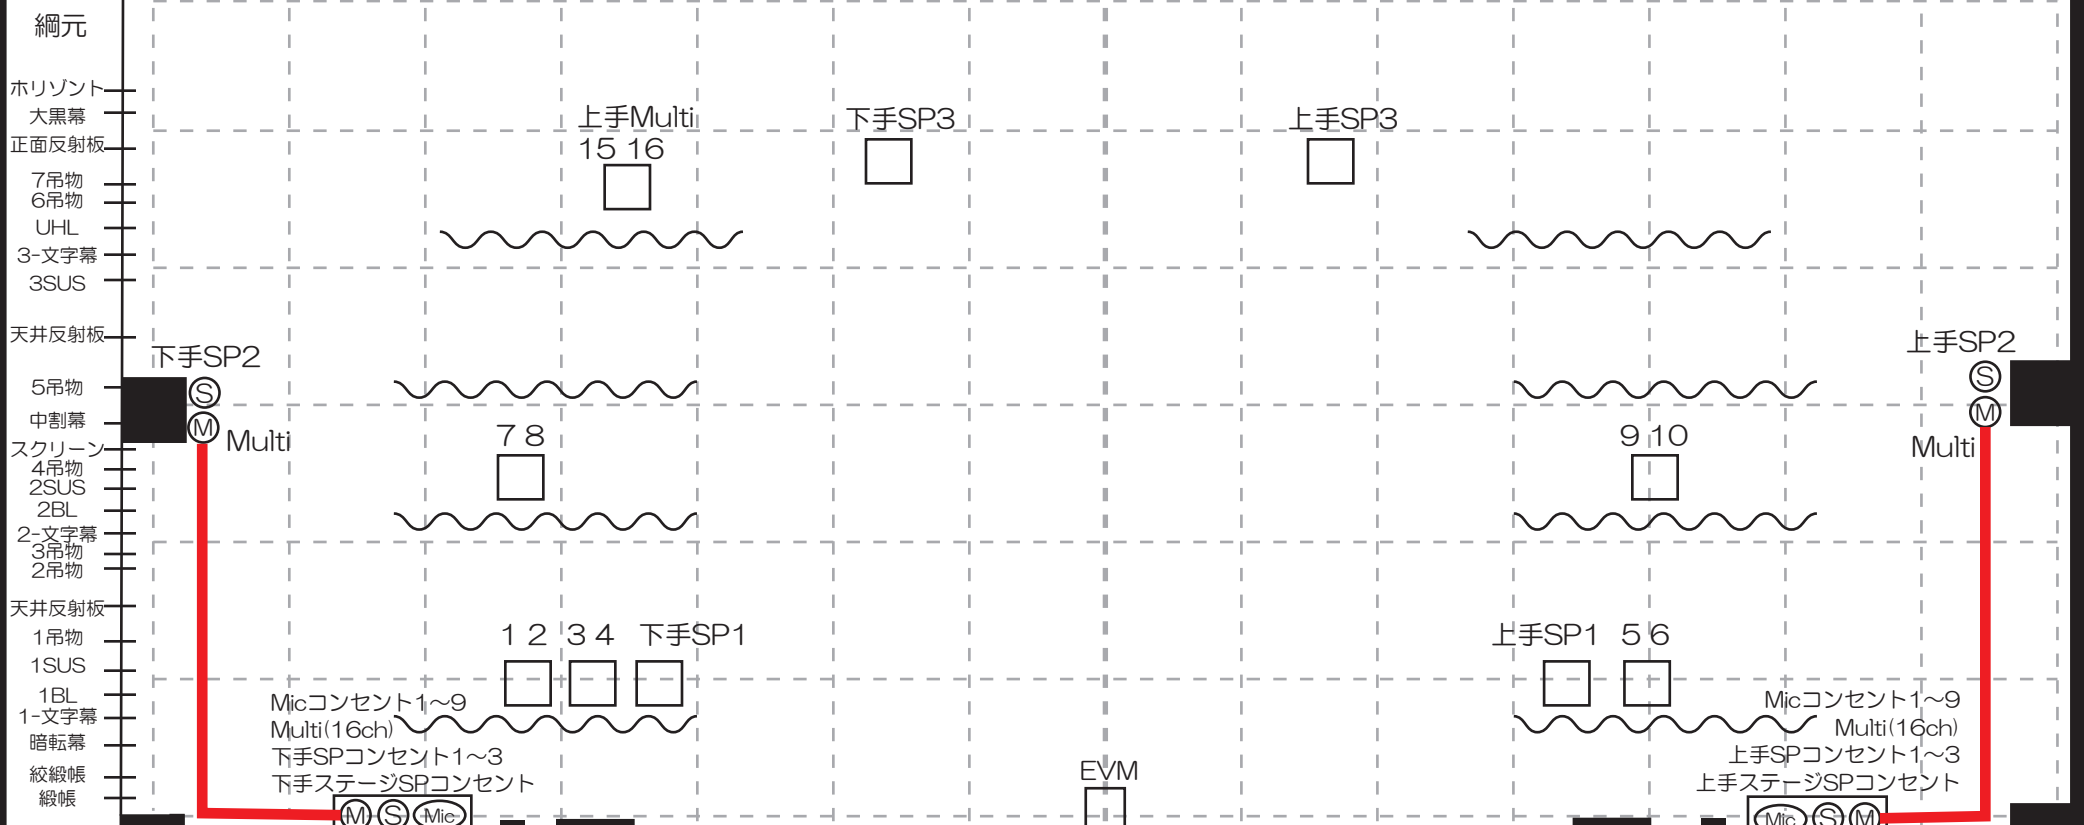

リハーサル室
(別料金)

WC
シャワー

舞台備品倉庫

第2楽屋

第3楽屋

湯沸

流し

WC

シャワー

ロビー

音響室
照明室

音響専用電源
C型 3kw×1

プロセニアム間口	12.5m
プロセニアム高さ	6.5m
舞台奥行き	11.0m
スノコの高さ	14.2m

川崎市幸市民館	
縮尺	1/100
1目方眼	1.8m×1.8m

音響専用電源
C型 3kw×1