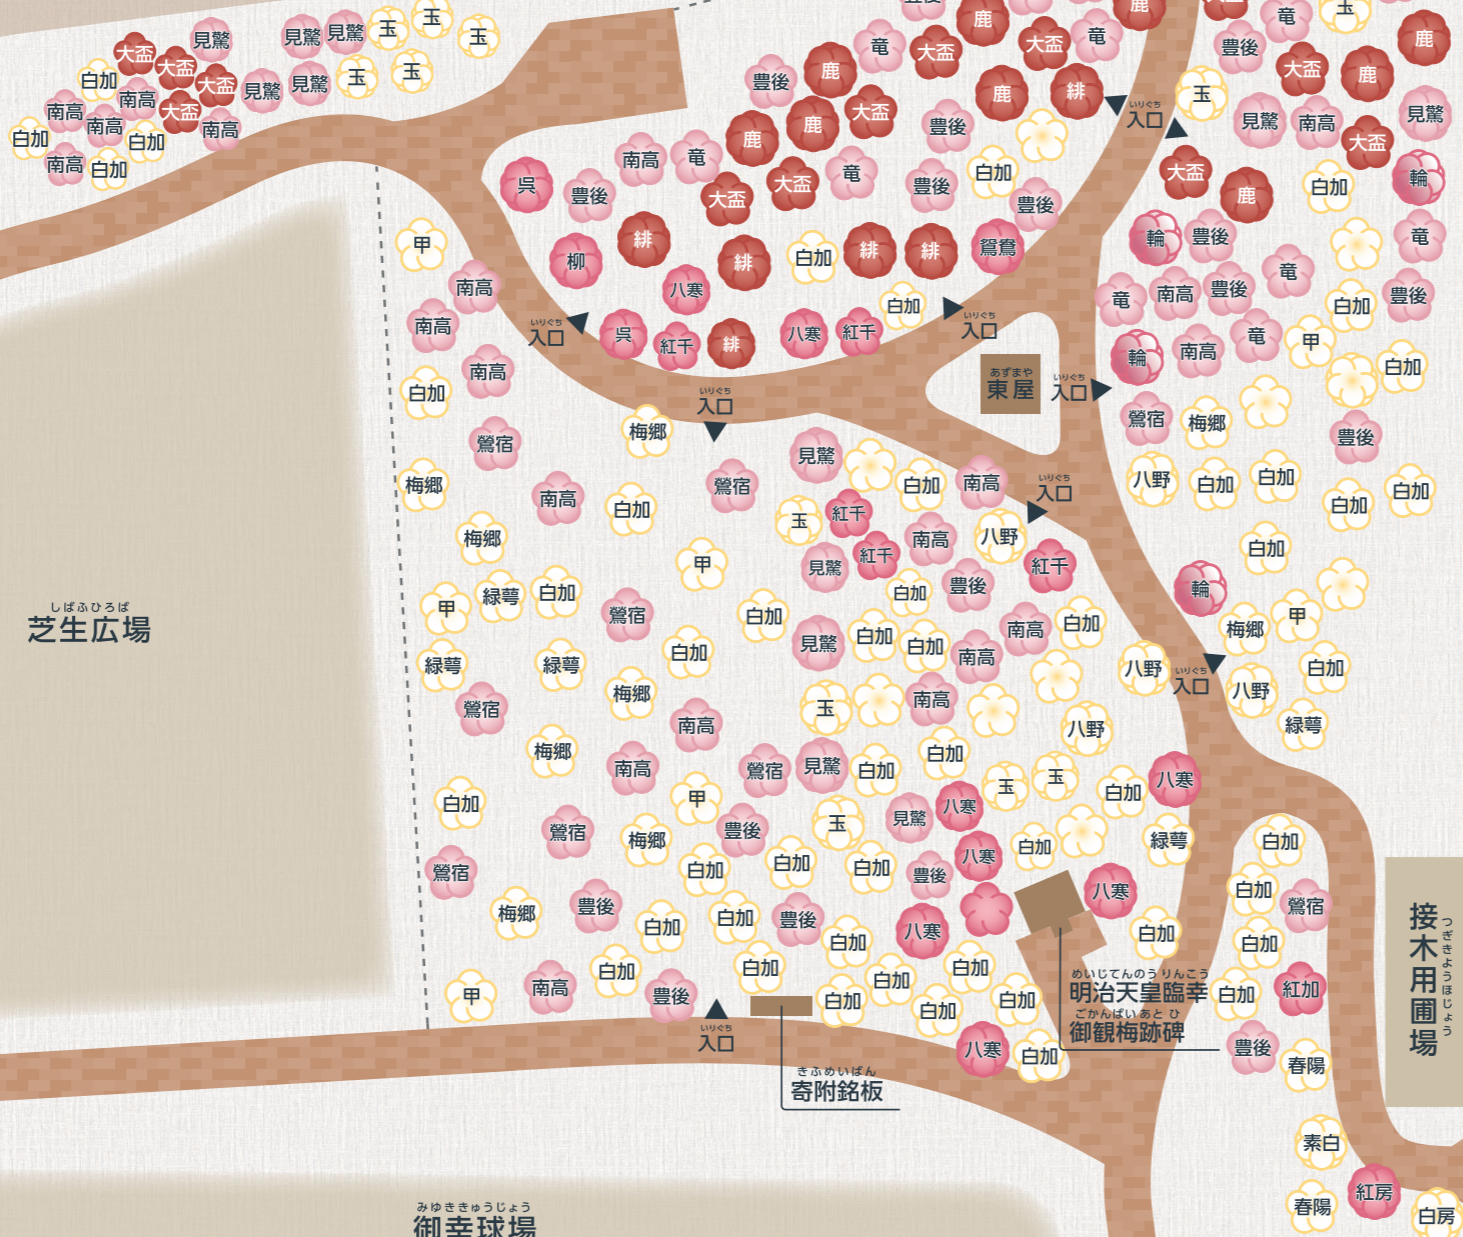

# 御幸公園梅林之図

## 御幸公園とウメ — ウメから生まれた『幸区』 —

御幸公園の位置する幸区小向は、かつて明治天皇が行幸されるほどの観梅の名所でした。天皇の行幸から「幸区」の名称ができ、「幸区」の名称が生まれたとされています。

しかし、都市化の進展から往年の面影を見ることができず、御幸公園に明治天皇臨幸御観梅跡碑とともに小さな梅林が当時の名残を留めている状態でした。そこで、川崎市幸区では、平成28年度より、梅林を市民と共に復活させるため、「梅香事業推進計画」を策定し、植樹活動や観梅会の開催等に取り組んでいます。

多摩川緑地

多摩川  
交流センター  
トイレ カフェ

多摩川緑地へ

多摩沿線道路

国道1号線

御幸公園  
管理事務所

※梅林は2月の観梅会時に入ることができます。  
※ウメの実は地域の資源として活用しておりますので、採らないようにお願いします。

代表的な品種

### 御幸公園でみられる品種

| 分類  | 品種名        | 開花期 |    |    |    |    |
|-----|------------|-----|----|----|----|----|
|     |            | 12月 | 1月 | 2月 | 3月 | 4月 |
| 実ウメ | 1 鶯宿 鶯 宿   |     |    |    |    |    |
|     | 2 甲 甲州最小   |     |    |    |    |    |
|     | 3 白加 白加賀   |     |    |    |    |    |
|     | 4 梅郷 梅郷    |     |    |    |    |    |
|     | 5 豊後 豊後    |     |    |    |    |    |
|     | 6 南高 南高    |     |    |    |    |    |
|     | 7 竜 竜      |     |    |    |    |    |
|     | 8 玉 玉牡丹    |     |    |    |    |    |
|     | 9 紅加 紅加賀   |     |    |    |    |    |
|     | 10 見鷺 見鷺   |     |    |    |    |    |
|     | 11 八野 八重野梅 |     |    |    |    |    |
|     | 12 八寒 八重寒紅 |     |    |    |    |    |
|     | 13 柳 柳川枝垂れ |     |    |    |    |    |
|     | 14 輪 輪     |     |    |    |    |    |
|     | 15 白房 白八房  |     |    |    |    |    |
|     | 16 緑萼 緑    |     |    |    |    |    |
|     | 17 房紅 紅八房  |     |    |    |    |    |
|     | 18 大盃 大盃   |     |    |    |    |    |
|     | 19 鹿 鹿児島紅  |     |    |    |    |    |
|     | 20 紅千 紅千鳥  |     |    |    |    |    |
|     | 21 鷺鷥 鷺鷥   |     |    |    |    |    |
|     | 22 緋 緋の司   |     |    |    |    |    |
|     | 23 呉 呉羽枝垂れ |     |    |    |    |    |
|     | 24 素白 素白台閣 |     |    |    |    |    |
|     | 25 春陽 春陽   |     |    |    |    |    |