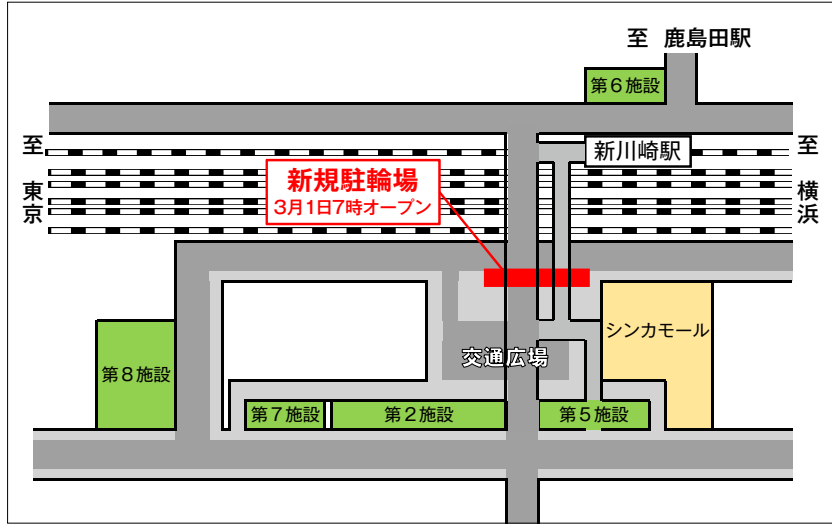

場所 新川崎4(新川崎交通広場前)

利用料金 一時利用(1回24時間まで)150円

駐輪場の利用に関すること…芝園開発(指定管理者) ☎050-2018-2845

駐輪場の整備に関すること…建設緑政局自転車利活用推進室

☎044-200-2304 FAX044-200-3979

市HP

区のお知らせ 掲示板

申し込み方法は市版6面参照

※講座などによっては区内在住の人が優先となる場合があります

5年度幸区防災講演会

首都直下地震にどう備えるか、また、女性や高齢者の防災対策や配慮事項について講演を行います。テーマ…①首都直下地震への備え②女性やお年寄りの視点からの防災③3月9日(土)は9時半～10時10分④は10時20分～11時00分 ☎幸市民館 ☎区役所危機管理担当 ☎044-556-6610 FAX044-556-3130

6年度幸区提案型協働推進事業