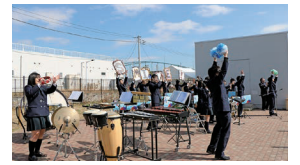

●吹奏楽演奏 11時45分～