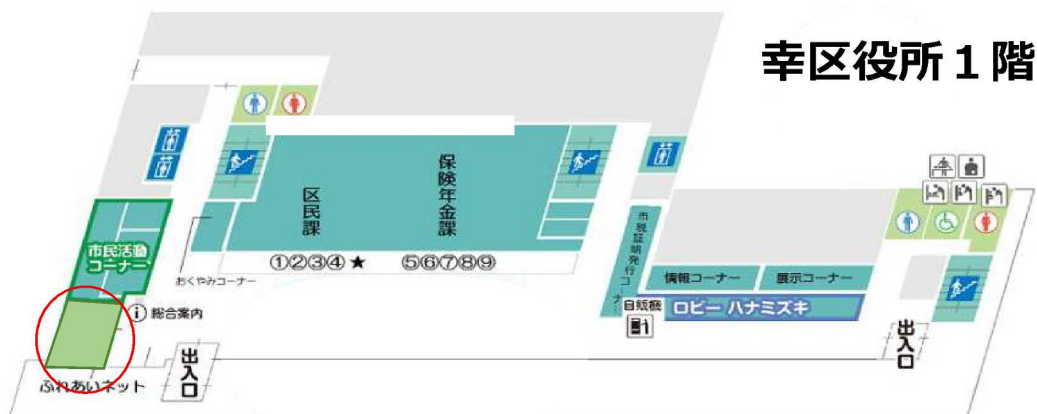

※ホールや会議室等の利用許可申請の再開は、改めて、市ホームページ等で別途御案内いたします。

2 実施事業について

施設利用休止中の主な幸市民館・幸図書館の実施事業は、次のとおり代替場所での実施又は休止を予定しています。

幸市民館事業		幸図書館事業	
主な事業	実施場所等	主な事業	実施場所等
社会振興事業 （学級、講座等）	日吉分館 幸スポーツセンター 等	貸出（予約本）・返却等	幸区役所 1 階 ※場所は次項参照
		図書の収集	事務室 （幸スポーツセンター内）
		おはなし会	幸区役所等
施設、設備の提供 （大ホール、会議室等） 市民館を活用したイベント	休止	図書の閲覧 学習スペースの提供 図書館を活用したイベント	休止

※市民館の事務室は幸区役所 4 階、図書館の事務室は幸スポーツセンター 2 階第 3 研修室に変更となります。

※学級・講座等の具体的な時期・実施場所については、市民館だより等で別途お知らせいたします。

※貸出・返却等の臨時窓口の開始時期等については、市ホームページ等で別途お知らせいたします。

※図書館の貸出・返却等実施場所

3 市民館休館中の施設利用について

近隣の主な施設を別紙のとおり御案内いたします。

御利用につきましては、各施設に直接お問い合わせください。

4 駐車場・駐輪場等について

(1) 工事中は、駐車場及び駐輪場の一部を工事ヤードとして利用するため、ゆめ広場を臨時駐車場等とする予定です。なお、駐車可能台数は、現在と同程度を予定しています。

(2) 臨時駐車場の設置に伴い、ゆめ広場及び通路の利用は休止させていただきます。

休止期間（予定） 令和8年10月下旬～令和10年6月中旬

ゆめ広場及び通路（臨時駐車場・駐輪場）