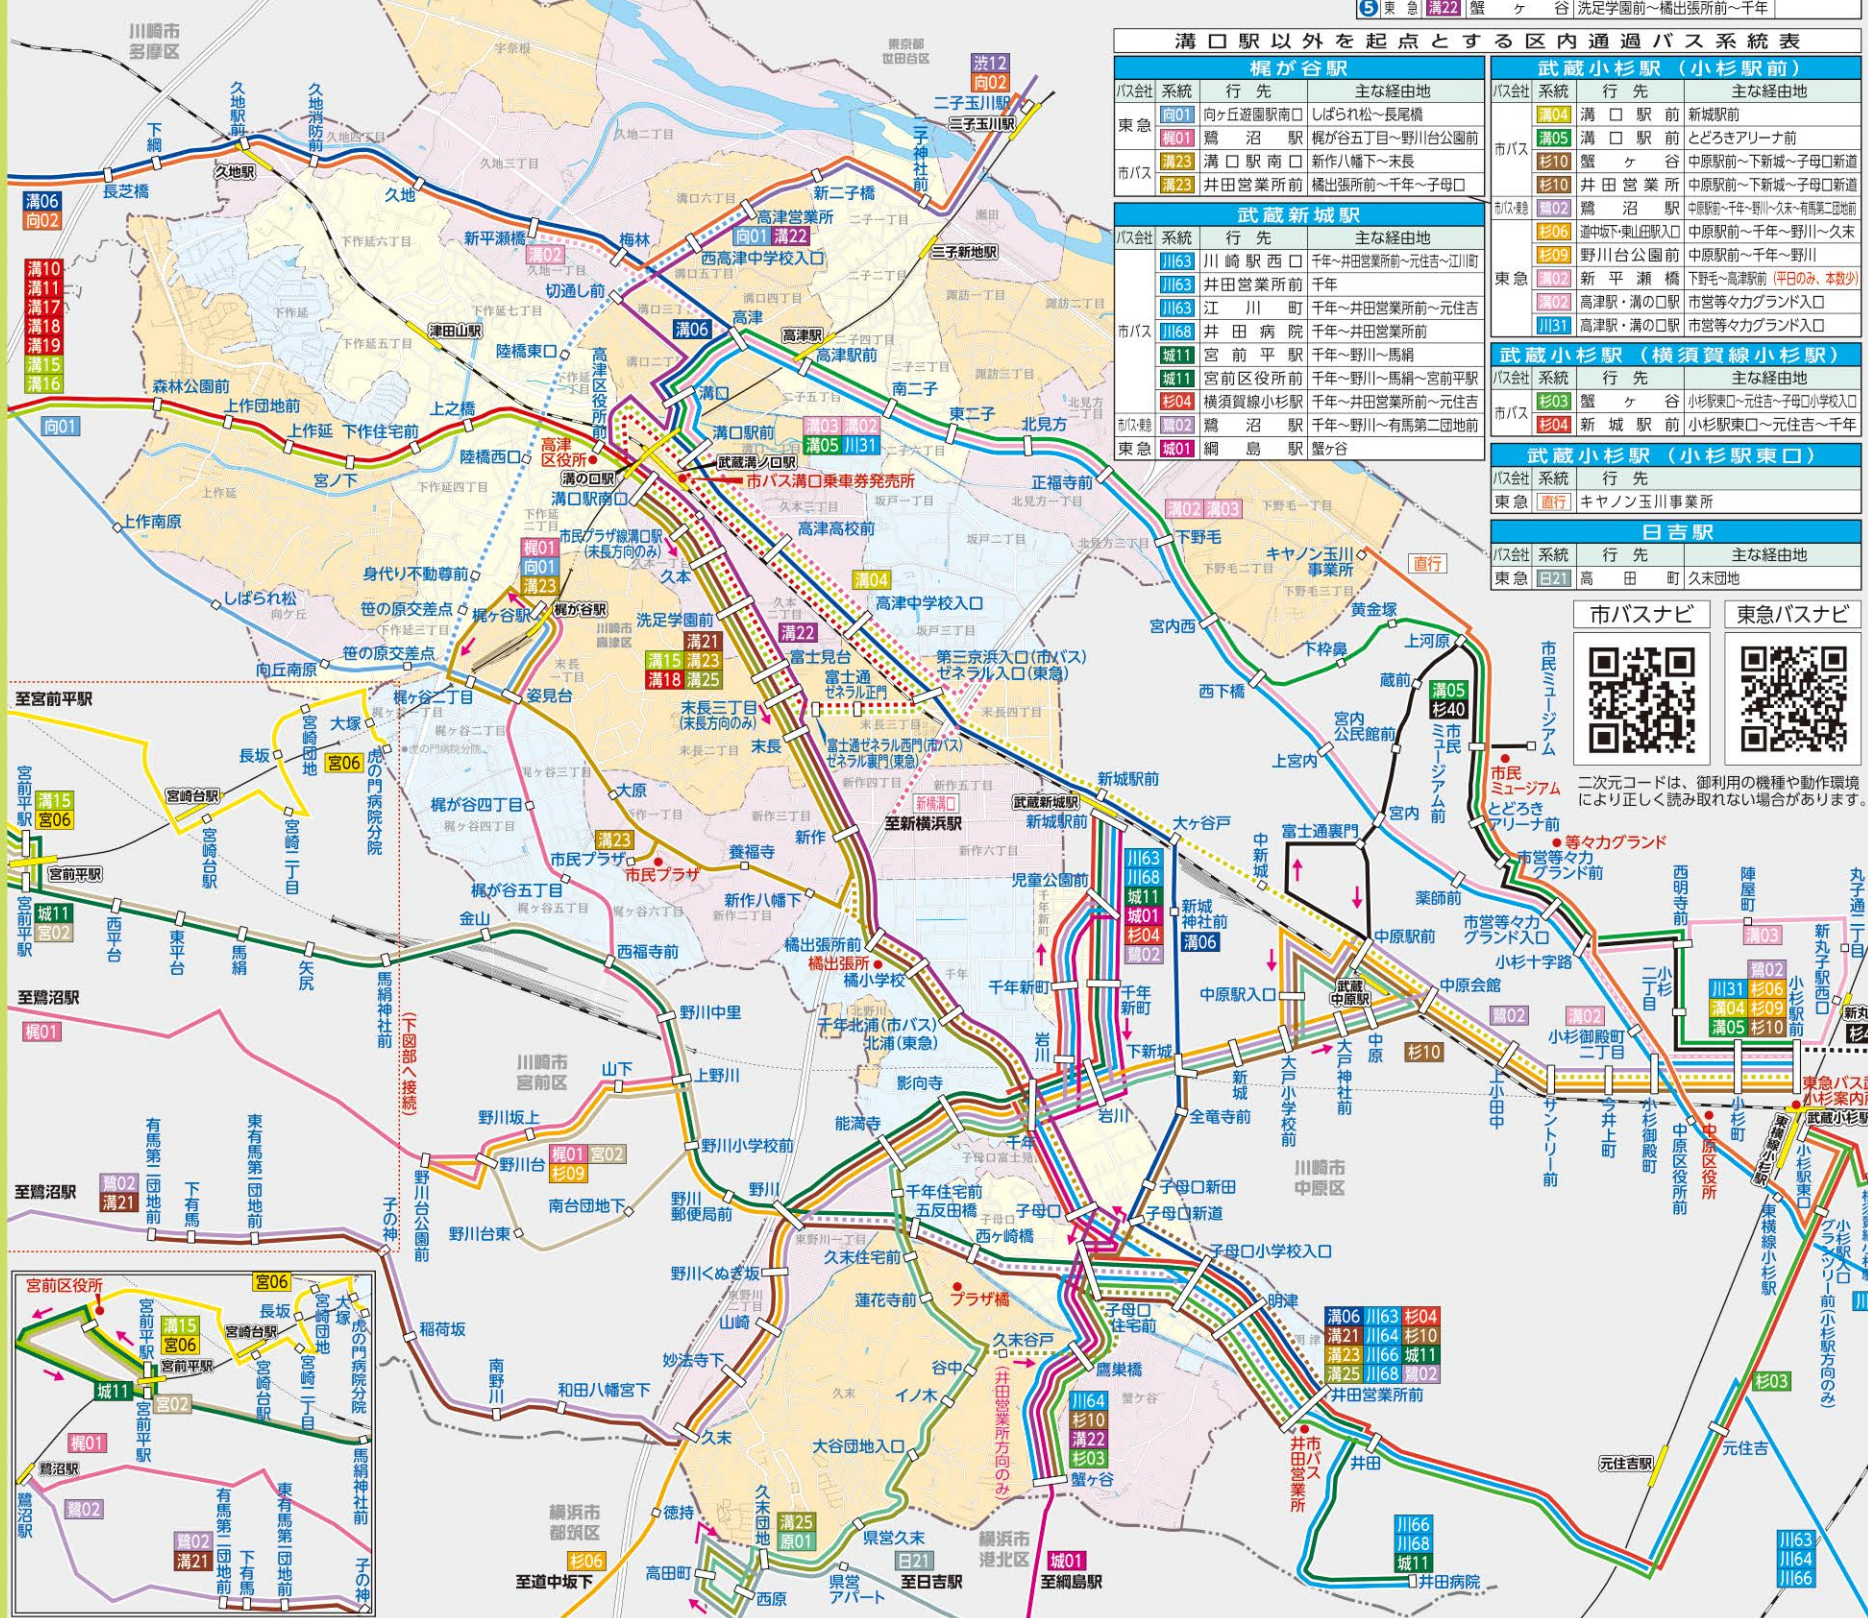

溝口駅北口（駅前）					
バス会社	系統	行先	主な経由地	備考	
東急	溝15	新横浜駅	第三京浜		
市バス	溝18	宮前平駅	向丘出張所～南平～犬蔵	(本数少)	
市バス	溝05	鷺ヶ峰営業所前	向丘出張所～蔵敷～榊原	(本数少)	
市バス	溝02	小杉駅前	高津駅前～下野毛～とどろきアリーナ前		
市バス	溝03	小杉駅前	下野毛～宮内～市営等々カグランド入口		
東急	溝04	小杉駅前	下野毛～宮内～新丸子駅西口	(本数少)	
市バス	溝06	川崎駅ラゾーナ広場	下野毛～宮内～東横線小杉駅		
市バス	溝06	向丘遊園駅南口	梅林～久米駅前～長尾橋		
市バス	溝06	登戸駅	久米駅前～長尾橋～多摩区役所前	(本数少)	
市バス	溝04	小杉駅前	第三京浜入口～新城駅前～中原駅前	(本数少)	
市バス	溝06	井田営業所前	第三京浜入口～新城駅前～下新城		
市バス	溝06	第三京浜入口	高津高校前	(本数少)	
東急	K S P	途中は停車しません			
東急	溝22	高津営業所	切通し前	(本数少)	

溝口駅南口					
バス会社	系統	行先	主な経由地	備考	
市バス	溝21	第三京浜入口	久本～富士通ゼネラル正門	(朝のみ)	
市バス	溝21	有馬第二団地前	未長～橋出張所前～千年～野川		
市バス	溝23	梶ヶ谷駅	未長～新作八幡下	市民プラザを経由しない場合あり	
市バス	溝23	市民プラザ	未長～新作八幡下	(本数少)	
市バス	溝25	井田営業所前	未長～橋出張所前～千年～子母口		
市バス	溝25	高田町	未長～橋出張所前～千年～久米団地		
市バス	溝15	宮前平駅	向丘出張所～南平～犬蔵		
市バス	溝15	宮前区役所前	向丘出張所～犬蔵～宮前平駅		
市バス	溝16	鷺ヶ峰営業所前	向丘出張所～南平～犬蔵		
市バス	溝16	聖マリアンナ医科大学前	向丘出張所～蔵敷～榊原 (浄水場通り)		
市バス	溝16	菅生車庫	向丘出張所～南平～犬蔵		
市バス	溝16	北部市場前	向丘出張所～南平～犬蔵	(本数少)	
市バス	溝10	柿生駅前	向丘出張所～蔵敷～榊原～長沢入口		
市バス	溝11	新百合丘駅前	向丘出張所～蔵敷～榊原～王禅寺公園		
市バス	溝17	菅生車庫	向丘出張所～蔵敷～清水台		
市バス	溝18	鷺ヶ峰営業所前	向丘出張所～蔵敷～榊原		
市バス	溝18	聖マリアンナ医科大学前	向丘出張所～蔵敷～鷺ヶ峰営業所前		
市バス	溝19	向丘遊園駅南口	上作延～榊木本町～向丘出張所		
東急	溝22	蟹ヶ谷	洗足学園前～橋出張所前～千年		

※新型コロナウイルス感染症の影響により、運行状況が変わる可能性があります。各路線の利用前にご確認ください。

溝口駅以外を起点とする区内通過バス系統表

梶ヶ谷駅			
バス会社	系統	行先	主な経由地
東急	向01	向ヶ丘遊園駅南口	しばら松～長尾橋
東急	鷺01	鷺沼駅	梶ヶ谷五丁目～野川台公園前
市バス	溝23	溝口駅南口	新作八幡下～未長
市バス	溝23	井田営業所前	橋出張所前～千年～子母口

武蔵新城駅			
バス会社	系統	行先	主な経由地
市バス	川163	川崎駅西口	千年～井田営業所前～元住吉～江川町
市バス	川163	井田営業所前	千年
市バス	川163	江川町	千年～井田営業所前～元住吉
市バス	川168	井田病院	千年～井田営業所前
市バス	城11	宮前平駅	千年～野川～馬絹
市バス	城11	宮前区役所前	千年～野川～馬絹～宮前平駅
市バス	城04	横須賀線小杉駅	千年～井田営業所前～元住吉
市バス	鷺02	鷺沼駅	千年～野川～有馬第二団地前
東急	城01	網島駅	蟹ヶ谷

武蔵小杉駅（横須賀線小杉駅）			
バス会社	系統	行先	主な経由地
市バス	溝04	溝口駅前	新城駅前
市バス	溝05	溝口駅前	とどろきアリーナ前
市バス	杉10	蟹ヶ谷	中原駅前～下新城～子母口新道
市バス	杉10	井田営業所前	中原駅前～下新城～子母口新道
市バス	鷺02	鷺沼駅	中原駅前～千年～野川～久米
市バス	杉09	道中坂・東山田駅入口	中原駅前～千年～野川～久米
東急	杉02	新平瀬橋	下野毛～高津駅前 (平日のみ、本数少)
東急	杉02	高津駅・溝の口駅	市営等々カグランド入口
東急	川131	高津駅・溝の口駅	市営等々カグランド入口