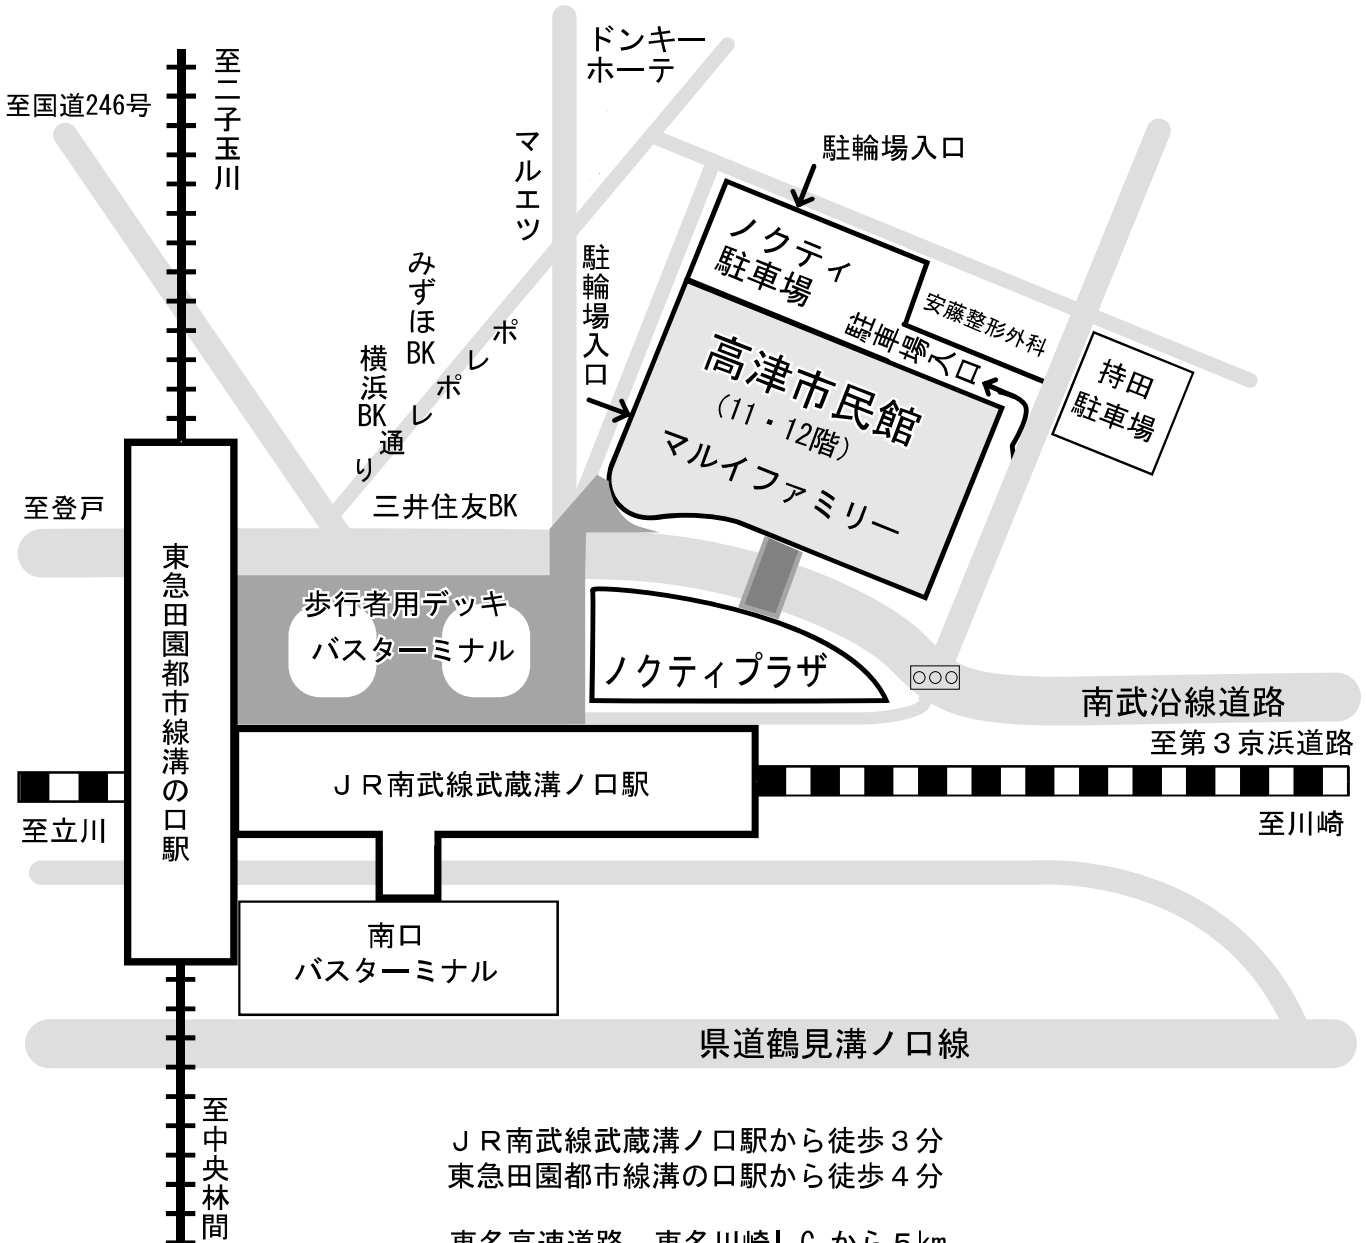

# 高津市民館案内図

〒213-0001 川崎市高津区溝口 1-4-1  
ノクティプラザ 2 11・12階  
TEL 044-814-7603

J R南武線武蔵溝ノ口駅から徒歩3分  
東急田園都市線溝の口駅から徒歩4分

東名高速道路 東名川崎I.C.から5km  
第3京浜道路 京浜川崎I.C.から2km

電車でお越しの方は、歩行者用デッキからエレベーターをご利用ください。

駐車場（駐輪場）は有料です。（高さ制限2.1m）

土曜・日曜・祝日は周辺道路が大変混み合います。できるだけ公共交通機関をご利用ください。