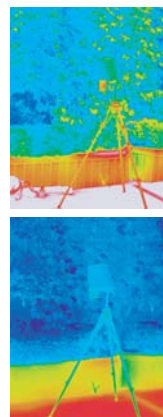

11時撮影

14時撮影

橘出張所 サーマグラフィ測定結果

測定結果

時刻	日なたの気温(°C)	ゴーヤ日陰の気温(°C)	差(日陰効果+ゴーヤ蒸散効果)
(午前)			
10:30	27.6	27.0	0.6
10:40	27.2	26.8	0.4
10:50	27.8	27.1	0.7
11:00	28.5	27.9	0.6
11:10	28.7	28.1	0.6
11:20	30.4	29.3	1.1
11:30	29.8	29.0	0.8
11:40	29.0	28.1	0.9
11:50	28.3	28.1	1.2
(午後)			
13:00	28.5	27.2	1.3
13:10	28.6	27.3	1.3
13:20	28.6	27.2	1.4
13:30	28.1	27.1	1.0
13:40	28.2	27.0	1.2
13:50	27.5	26.7	0.8
14:00	27.1	26.6	0.5