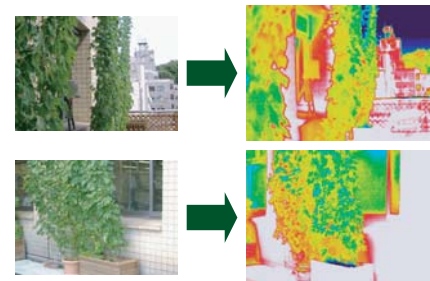

高津区「緑のカーテン」大作戦

高津区役所・橘出張所 緑のカーテン効果測定結果

高津区役所 放射温度計測定結果

5日間の放射温度計による測定結果 (条件: 晴 14時) (°C)

	7月29日	8月8日	8月11日	8月14日	8月19日	温度差平均
緑のカーテンの表側	30.4	37.9	37.5	32.6	35.5	1.7
緑のカーテンの裏側	29.7	34.2	35.6	31.8	34.0	
緑のカーテンがある窓	28.1	32.8	32.0	32.3	32.0	2.6
緑のカーテンがない窓	30.0	36.0	33.7	34.8	35.5	
緑のカーテンで日陰になっている床	32.2	39.1	35.1	35.1	36.0	8.2
緑のカーテンで日陰になっていない床	38.6	48.2	42.2	44.2	45.5	

	7月29日	8月8日	8月11日	8月14日	8月19日
緑のカーテンの表裏の気温差	0.7	3.7	1.9	0.8	1.5
緑のカーテンによる窓の気温差	1.9	3.2	1.7	2.5	3.5
緑のカーテンによる床の気温差	6.4	9.1	7.1	9.1	9.5

放射温度計

高津区役所 サーマグラフィ測定結果

測定結果

平成20年8月14日
晴れ
高津区役所4階テラス

時刻	日なたの気温(°C)	ゴーヤ日陰の気温(°C)	差(日陰効果+ゴーヤ蒸散効果)
(午前)			
11:00	35.4	34.7	0.7
(午後)			
14:00	34.6	34.3	0.3

11時撮影

14時撮影

橘出張所 サーマグラフィ測定結果

測定結果

時刻	日なたの気温(°C)	ゴーヤ日陰の気温(°C)	差(日陰効果+ゴーヤ蒸散効果)
(午前)			
10:30	27.6	27.0	0.6
10:40	27.2	26.8	0.4
10:50	27.8	27.1	0.7
11:00	28.5	27.9	0.6
11:10	28.7	28.1	0.6
11:20	30.4	29.3	1.1
11:30	29.8	29.0	0.8
11:40	29.0	28.1	0.9
11:50	28.3	28.1	1.2
(午後)			
13:00	28.5	27.2	1.3
13:10	28.6	27.3	1.3
13:20	28.6	27.2	1.4
13:30	28.1	27.1	1.0
13:40	28.2	27.0	1.2
13:50	27.5	26.7	0.8
14:00	27.1	26.6	0.5