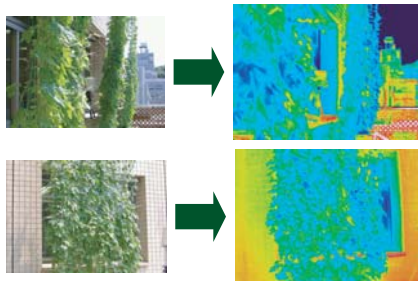

高津区「緑のカーテン」大作戦

高津区役所・橘出張所 緑のカーテン効果測定結果

高津区役所 放射温度計測定結果

5日間の放射温度計による測定結果 (条件: 晴 14時) (°C)

	7月29日	8月8日	8月11日	8月14日	8月19日	温度差平均
緑のカーテンの表側	30.4	37.9	37.5	32.6	35.5	1.7
緑のカーテンの裏側	29.7	34.2	35.6	31.8	34.0	
緑のカーテンがある窓	28.1	32.8	32.0	32.3	32.0	2.6
緑のカーテンがない窓	30.0	36.0	33.7	34.8	35.5	
緑のカーテンで日陰になっている床	32.2	39.1	35.1	35.1	36.0	8.2
緑のカーテンで日陰になっていない床	38.6	48.2	42.2	44.2	45.5	

	7月29日	8月8日	8月11日	8月14日	8月19日
緑のカーテンの表裏の気温差	0.7	3.7	1.9	0.8	1.5
緑のカーテンによる窓の気温差	1.9	3.2	1.7	2.5	3.5
緑のカーテンによる床の気温差	6.4	9.1	7.1	9.1	9.5

放射温度計

高津区役所 サーマグラフィ測定結果

測定結果

平成20年8月14日
晴れ
高津区役所4階テラス

時刻	日なたの気温(°C)	ゴーヤ日陰の気温(°C)	差(日陰効果+ゴーヤ蒸散効果)
(午前)			
11:00	35.4	34.7	0.7
(午後)			
14:00	34.6	34.3	0.3

11時撮影

14時撮影

橘出張所 サーマグラフィ測定結果

測定結果

時刻	日なたの気温(°C)	ゴーヤ日陰の気温(°C)	差(日陰効果+ゴーヤ蒸散効果)
(午前)			
10:30	27.6	27.0	0.6
10:40	27.2	26.8	0.4
10:50	27.8	27.1	0.7
11:00	28.5	27.9	0.6
11:10	28.7	28.1	0.6
11:20	30.4	29.3	1.1
11:30	29.8	29.0	0.8
11:40	29.0	28.1	0.9
11:50	28.3	28.1	1.2
(午後)			
13:00	28.5	27.2	1.3
13:10	28.6	27.3	1.3
13:20	28.6	27.2	1.4
13:30	28.1	27.1	1.0
13:40	28.2	27.0	1.2
13:50	27.5	26.7	0.8
14:00	27.1	26.6	0.5