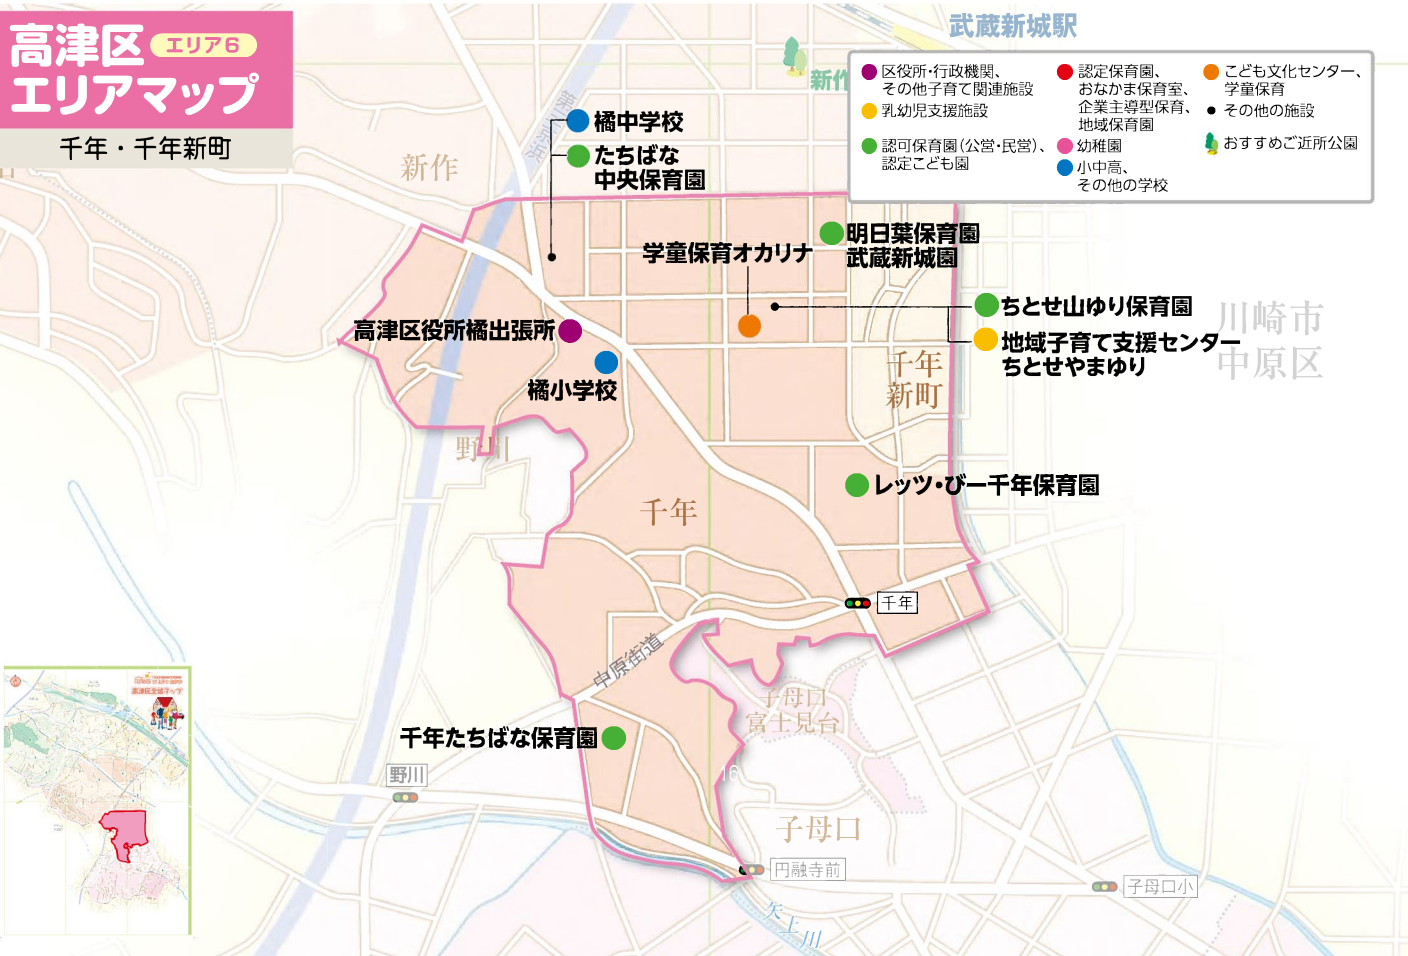

下作延・上作延・向ヶ丘

高津区 エリア3
エリアマップ
久本・坂戸

- 区役所・行政機関、その他子育て関連施設
- 認定保育園、おなかも保育園、企業主導型保育、地域保育園
- こども文化センター、学童保育、その他施設
- 乳幼児支援施設
- 認可保育園(公営・民営)、認定こども園
- 幼稚園
- おすすめご近所公園
- 認可保育園(公営・民営)、認定こども園
- 幼稚園
- おすすめご近所公園
- 小中高、その他の学校

高津区 エリア4 エリアマップ

二子・諏訪・瀬田・
北見方・下野毛

- | | | |
|---------------------------|--|----------------------|
| ● 区役所・行政機関、
その他子育て関連施設 | ● 認定保育園、
おなま保育室、
企業主導型保育、
地域保育園 | ● こども文化センター、
学童保育 |
| ● 乳幼児支援施設 | ● 幼稚園 | ● その他の施設 |
| ● 認可保育園(公営・民営)、
認定こども園 | ● 幼稚園 | ● おすすめ近所公園 |
| | ● 小中高、
その他の学校 | |

高津区 エリア5 エリアマップ

末長・梶ヶ谷・新作

高津区 **エリア6**
エリアマップ

千年・千年新町

- 区役所・行政機関、
その他子育て関連施設
- 認定保育園、
おなかも保育園、
企業主導型保育、
地域保育園
- こども文化センター、
学童保育
- その他の施設
- 乳幼児支援施設
- 認可保育園(公営・民営)、
認定こども園
- 幼稚園
- おすすめご近所公園
- 小中高、
その他の学校

川崎市
 中原区

高津区 エリア7 エリアマップ

野川・久末・蟹ヶ谷・
子母口・明津