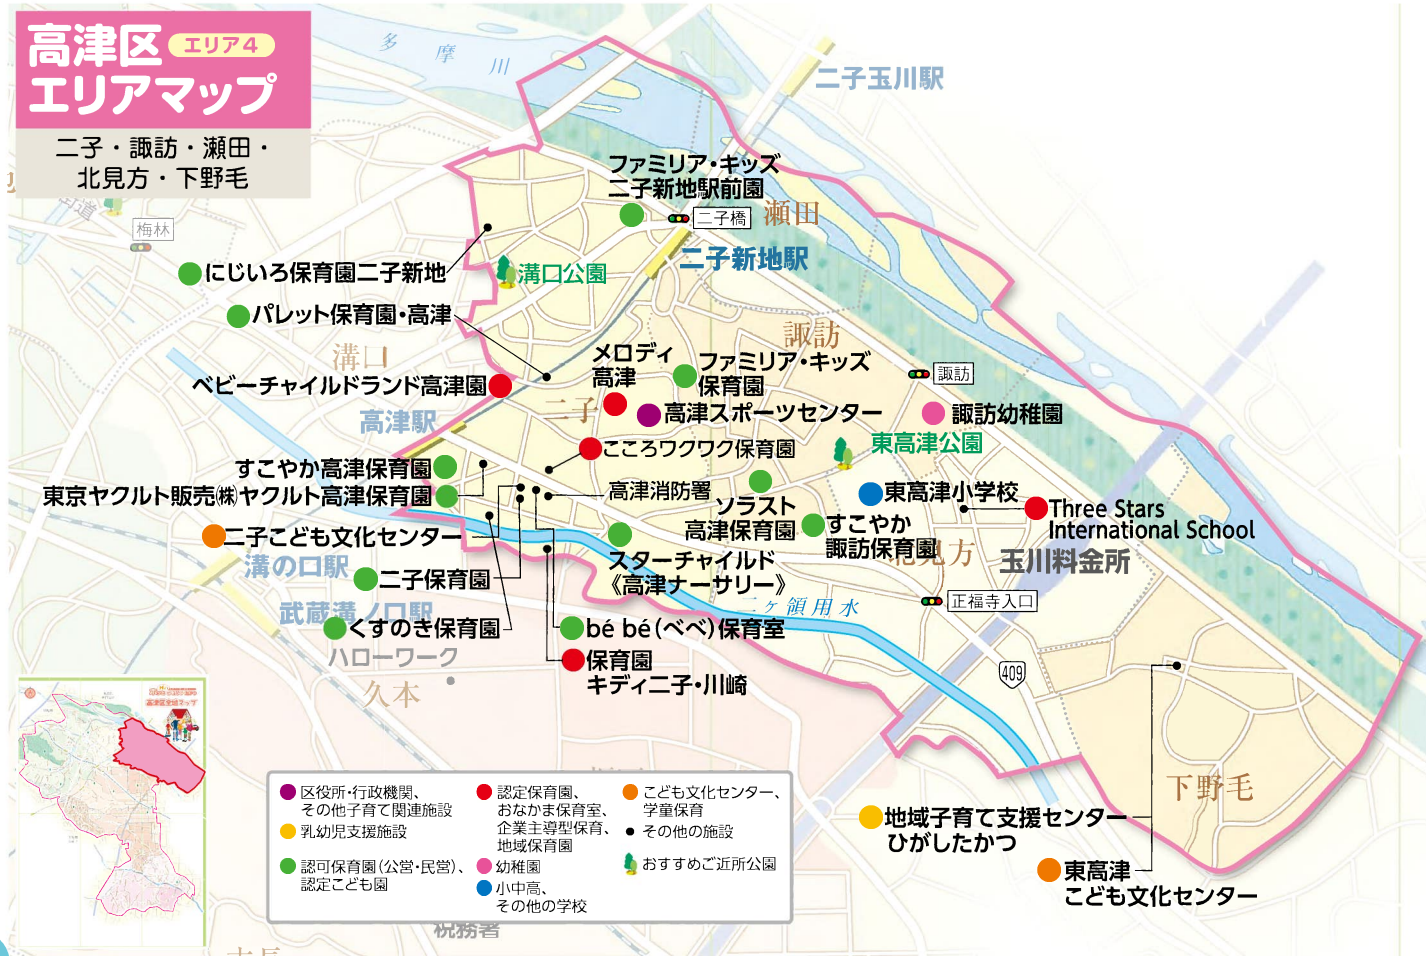

高津区 エリア1 エリアマップ

宇奈根・久地・溝口

- 地域子育て支援センターそよかぜ
- うめのき保育園
- 区役所・行政機関、
その他子育て関連施設
- 乳幼児支援施設
- 認可保育園(公営・民営)、
認定こども園
- 認定保育園、
おなま保育室、
企業主導型保育、
地域保育園
- こども文化センター、
学童保育
- その他の施設
- 幼稚園
- おすすめ近所公園
- 小中高、
その他の学校

高津区 エリア2 エリアマップ

下作延・上作延・向ヶ丘

高津区 エリア3
エリアマップ
久本・坂戸

- 区役所・行政機関、その他子育て関連施設
- 認定保育園、おなかも保育園、企業主導型保育、地域保育園
- こども文化センター、学童保育、その他施設
- 乳幼児支援施設
- 認可保育園(公営・民営)、認定こども園
- 幼稚園
- おすすめご近所公園
- 認可保育園(公営・民営)、認定こども園
- 幼稚園
- おすすめご近所公園
- 小中高、その他の学校

高津区 エリア4 エリアマップ

二子・諏訪・瀬田・
北見方・下野毛

- | | | |
|---------------------------|--|----------------------|
| ● 区役所・行政機関、
その他子育て関連施設 | ● 認定保育園、
おなま保育室、
企業主導型保育、
地域保育園 | ● こども文化センター、
学童保育 |
| ● 乳幼児支援施設 | ● 幼稚園 | ● その他の施設 |
| ● 認可保育園(公営・民営)、
認定こども園 | ● 幼稚園 | ● おすすめ近所公園 |
| | ● 小中高、
その他の学校 | |

高津区 エリア7 エリアマップ

野川・久末・蟹ヶ谷・
子母口・明津