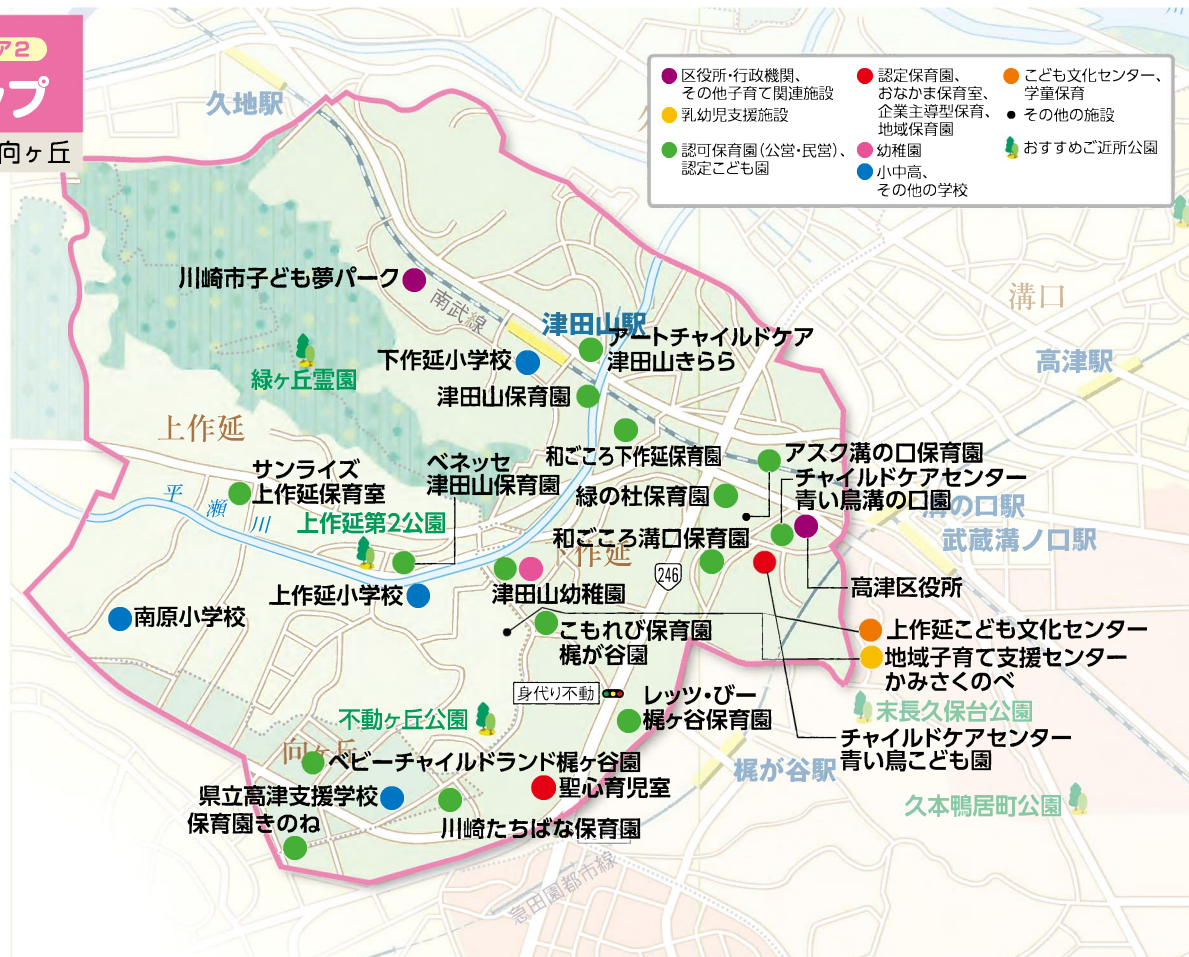

高津区 エリア1 エリアマップ

宇奈根・久地・溝口

- 地域子育て支援センターそよかぜ
- うめのき保育園
- 区役所・行政機関、
その他子育て関連施設
- 乳幼児支援施設
- 認可保育園(公営・民営)、
認定こども園
- 認定保育園、
おなま保育室、
企業主導型保育、
地域保育園
- こども文化センター、
学童保育
- その他の施設
- 幼稚園
- おすすめ近所公園
- 小中高、
その他の学校

高津区 エリア2 エリアマップ

下作延・上作延・向ヶ丘

高津区 エリア3
エリアマップ
久本・坂戸

- 区役所・行政機関、その他子育て関連施設
- 認定保育園、おなかも保育園、企業主導型保育、地域保育園
- こども文化センター、学童保育、その他施設
- 乳幼児支援施設
- 認可保育園(公営・民営)、認定こども園
- 幼稚園
- おすすめご近所公園
- 認可保育園(公営・民営)、認定こども園
- 幼稚園
- おすすめご近所公園
- 小中高、その他の学校

高津区 エリア4 エリアマップ

二子・諏訪・瀬田・
北見方・下野毛

- | | | |
|---------------------------|--|----------------------|
| ● 区役所・行政機関、
その他子育て関連施設 | ● 認定保育園、
おなま保育室、
企業主導型保育、
地域保育園 | ● こども文化センター、
学童保育 |
| ● 乳幼児支援施設 | ● 幼稚園 | ● その他の施設 |
| ● 認可保育園(公営・民営)、
認定こども園 | ● 幼稚園 | ● おすすめ近所公園 |
| | ● 小中高、
その他の学校 | |

高津区 エリア7 エリアマップ

野川・久末・蟹ヶ谷・
子母口・明津