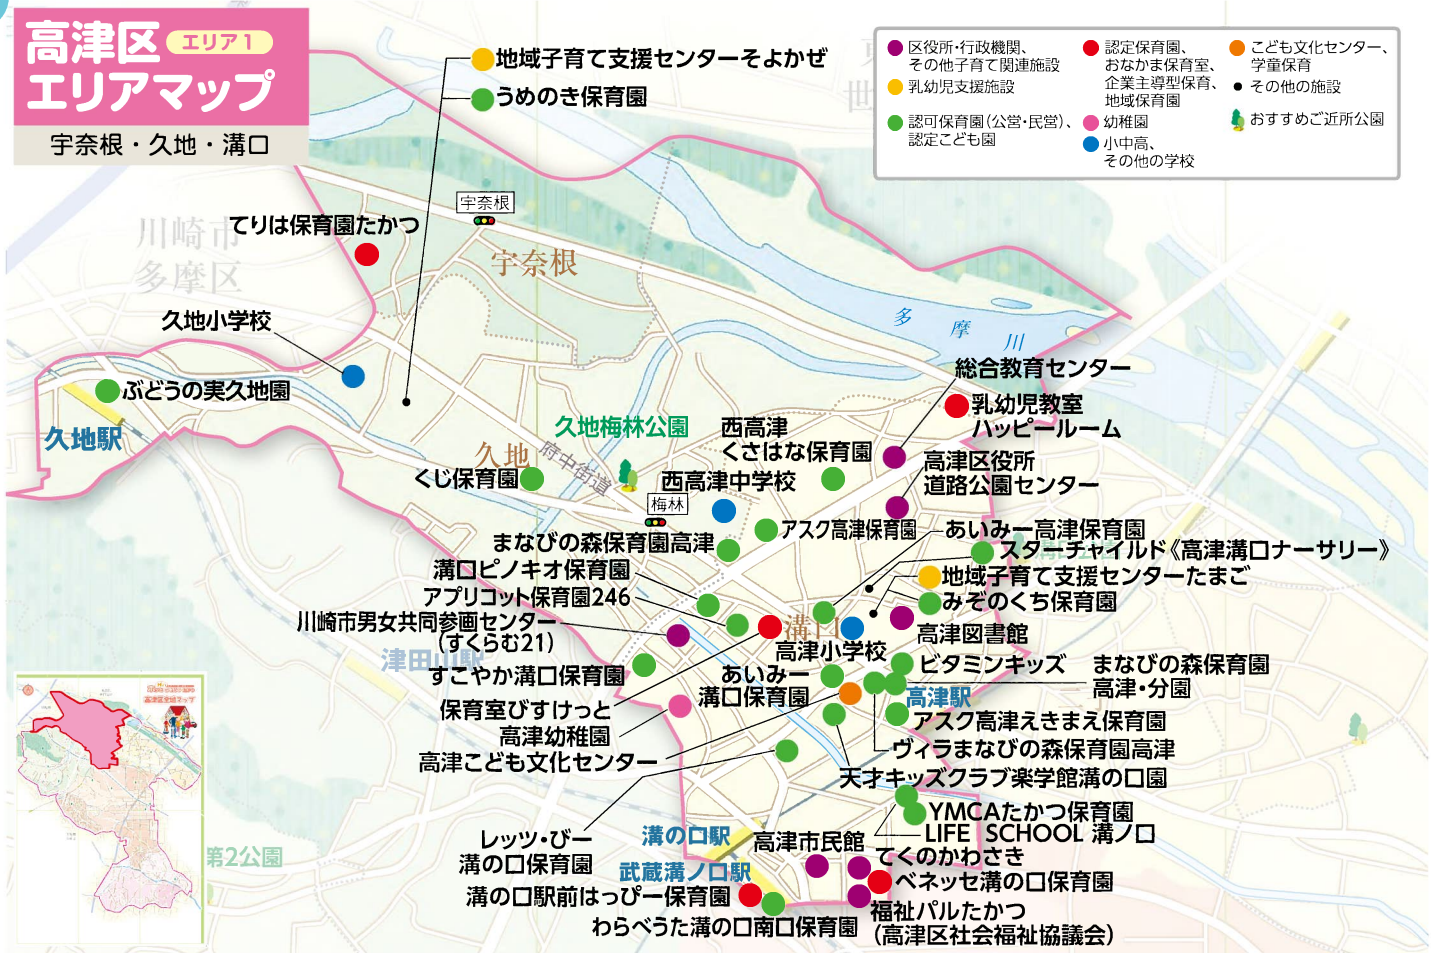

高津区 エリア1 エリアマップ

宇奈根・久地・溝口

- 地域子育て支援センターそよかぜ
- うめのき保育園
- 区役所・行政機関、
その他子育て関連施設
- 乳幼児支援施設
- 認可保育園(公営・民営)、
認定こども園
- 認定保育園、
おなま保育室、
企業主導型保育、
地域保育園
- こども文化センター、
学童保育
- その他の施設
- 幼稚園
- おすすめ近所公園
- 小中高、
その他の学校

高津区 エリア2 エリアマップ

下作延・上作延・向ヶ丘

高津区 エリア3
エリアマップ
久本・坂戸

- 区役所・行政機関、その他子育て関連施設
- 認定保育園、おなかも保育園、企業主導型保育、地域保育園
- こども文化センター、学童保育、その他施設
- 乳幼児支援施設
- 認可保育園(公営・民営)、認定こども園
- 幼稚園
- おすすめご近所公園
- 認可保育園(公営・民営)、認定こども園
- 幼稚園
- おすすめご近所公園
- 小中高、その他の学校

高津区 エリア4 エリアマップ

二子・諏訪・瀬田・
北見方・下野毛

- | | | |
|---------------------------|--|----------------------|
| ● 区役所・行政機関、
その他子育て関連施設 | ● 認定保育園、
おなま保育室、
企業主導型保育、
地域保育園 | ● こども文化センター、
学童保育 |
| ● 乳幼児支援施設 | ● 幼稚園 | ● その他の施設 |
| ● 認可保育園(公営・民営)、
認定こども園 | ● 幼稚園 | ● おすすめ近所公園 |
| | ● 小中高、
その他の学校 | |

高津区 エリア7 エリアマップ

野川・久末・蟹ヶ谷・
子母口・明津