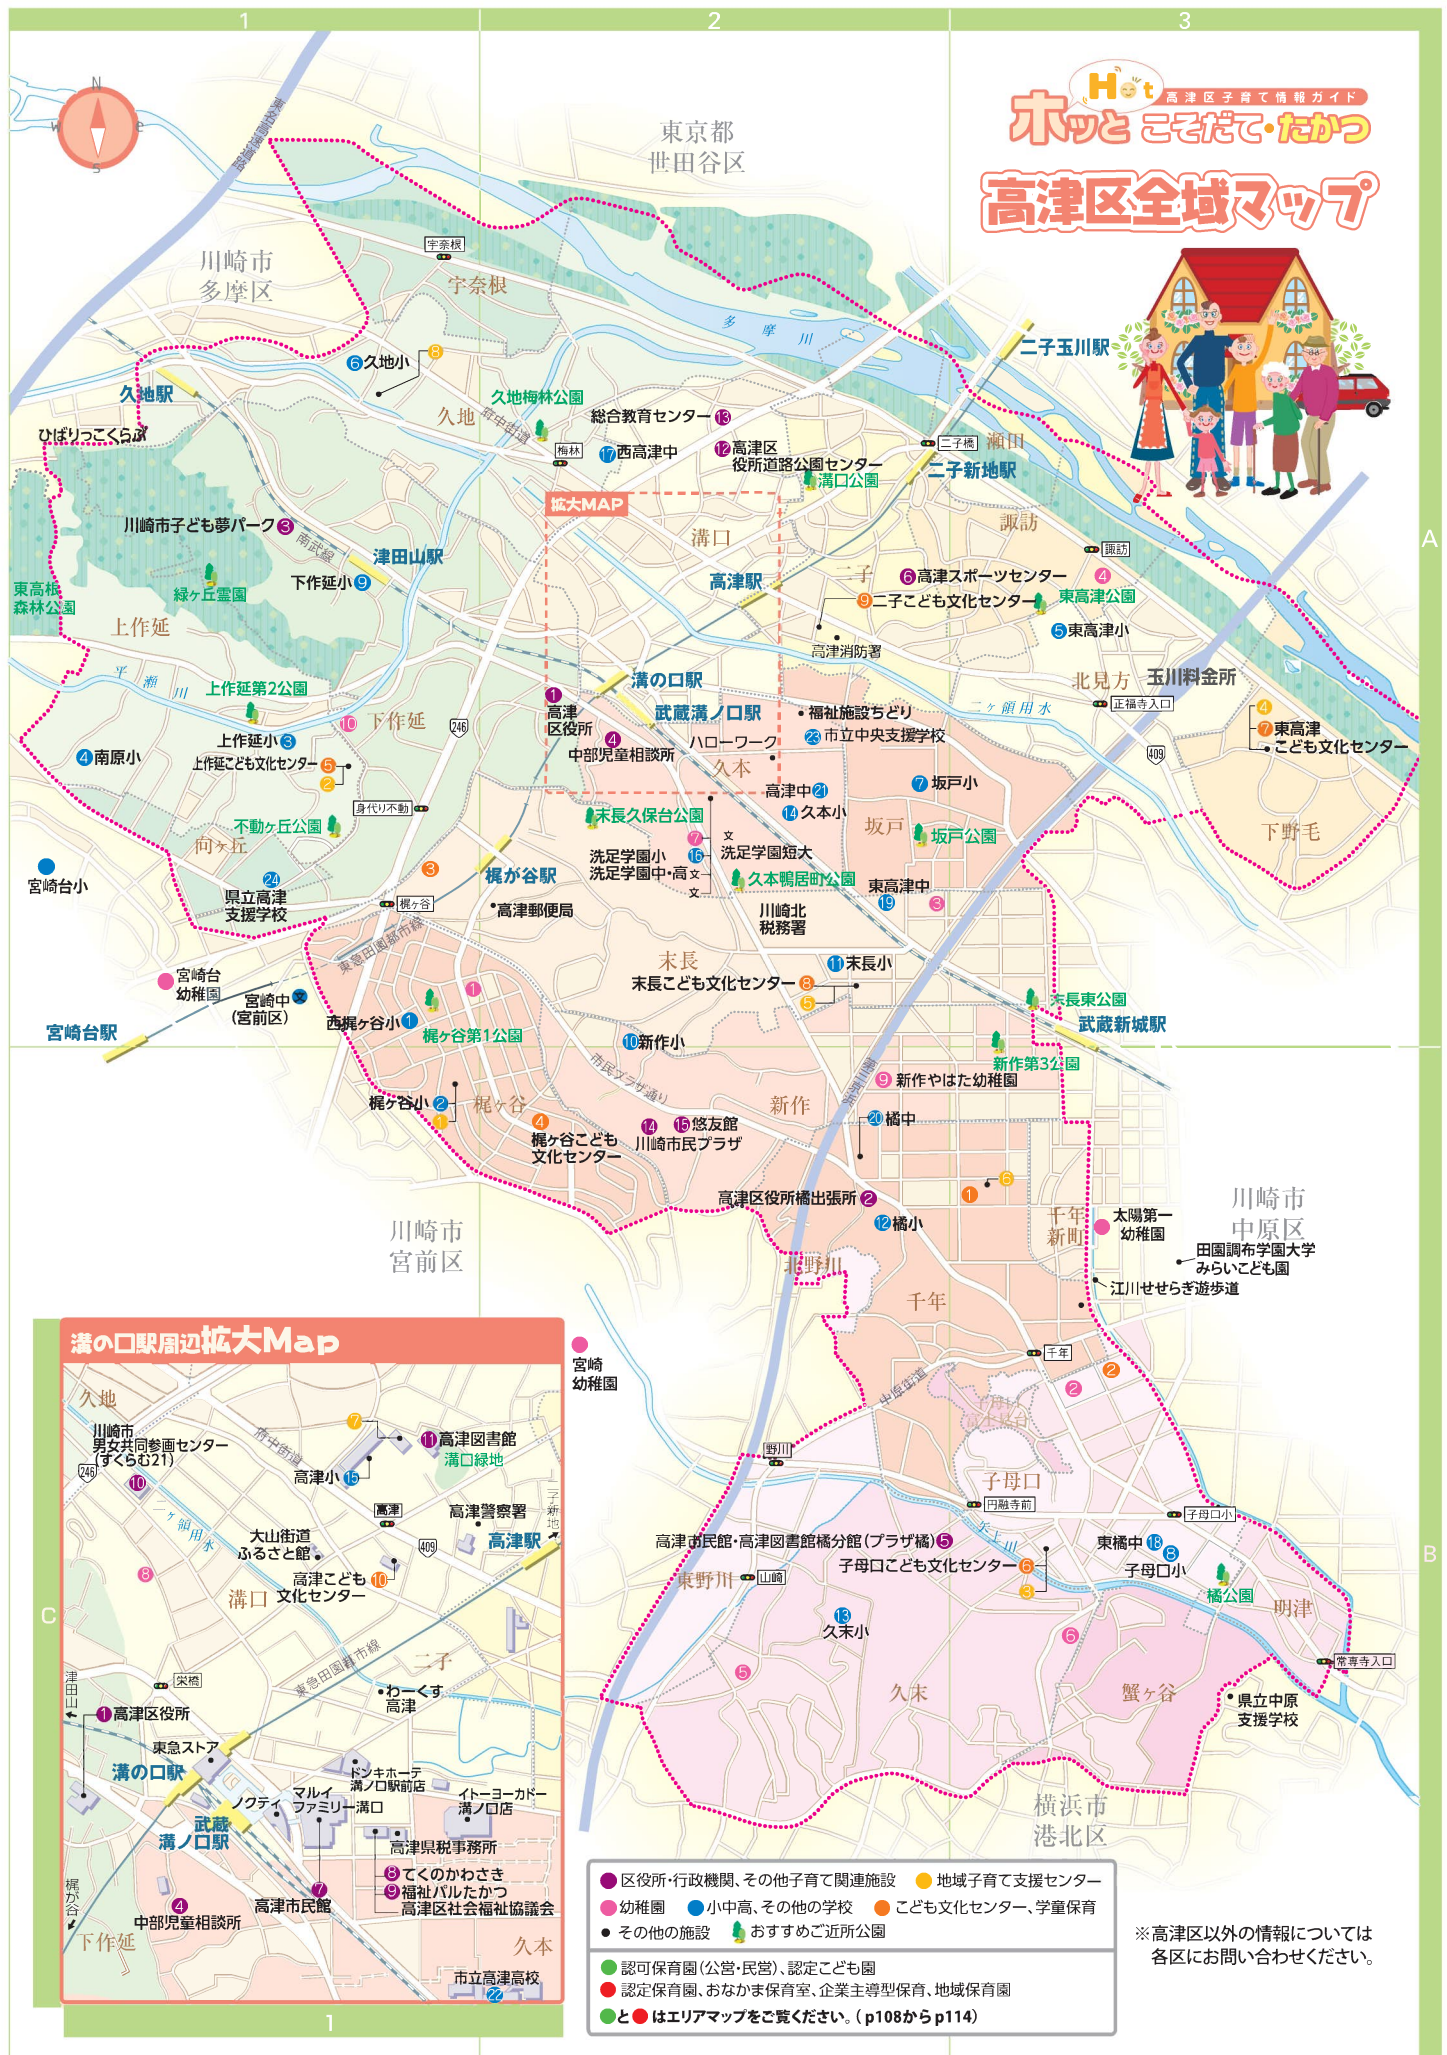

Hot 高津区子育て情報ガイド
ホッとこそだて・たかつ
高津区全域マップ

- 区役所・行政機関、その他子育て関連施設
- 幼稚園
- 小中高、その他の学校
- 子どもの文化センター、学童保育
- その他の施設
- おすすめ近所公園
- 認可保育園(公営・民営)、認定こども園
- 認定保育園、おなかま保育室、企業主導型保育、地域保育園
- と● はエリアマップをご覧ください。(p108からp114)

※高津区以外の情報については各区にお問い合わせください。

認可保育園

Table with 4 columns: No., Name, Phone, Location, Area. Lists various childcare facilities including Nidei Kids, Asuka, and others.

認定こども園

Table with 4 columns: No., Name, Phone, Location, Area. Lists certified kindergarten facilities.

高津区 主な公共施設

小規模保育事業

Table with 4 columns: No., Name, Phone, Location, Area. Lists small-scale childcare facilities.

家庭的保育事業

Table with 4 columns: No., Name, Phone, Location, Area. Lists home-based childcare facilities.

Table with 4 columns: No., Name, Phone, Location, Area. Lists district office and administrative agencies.

その他子育て関連施設

Table with 4 columns: No., Name, Phone, Location, Area. Lists other childcare-related facilities.