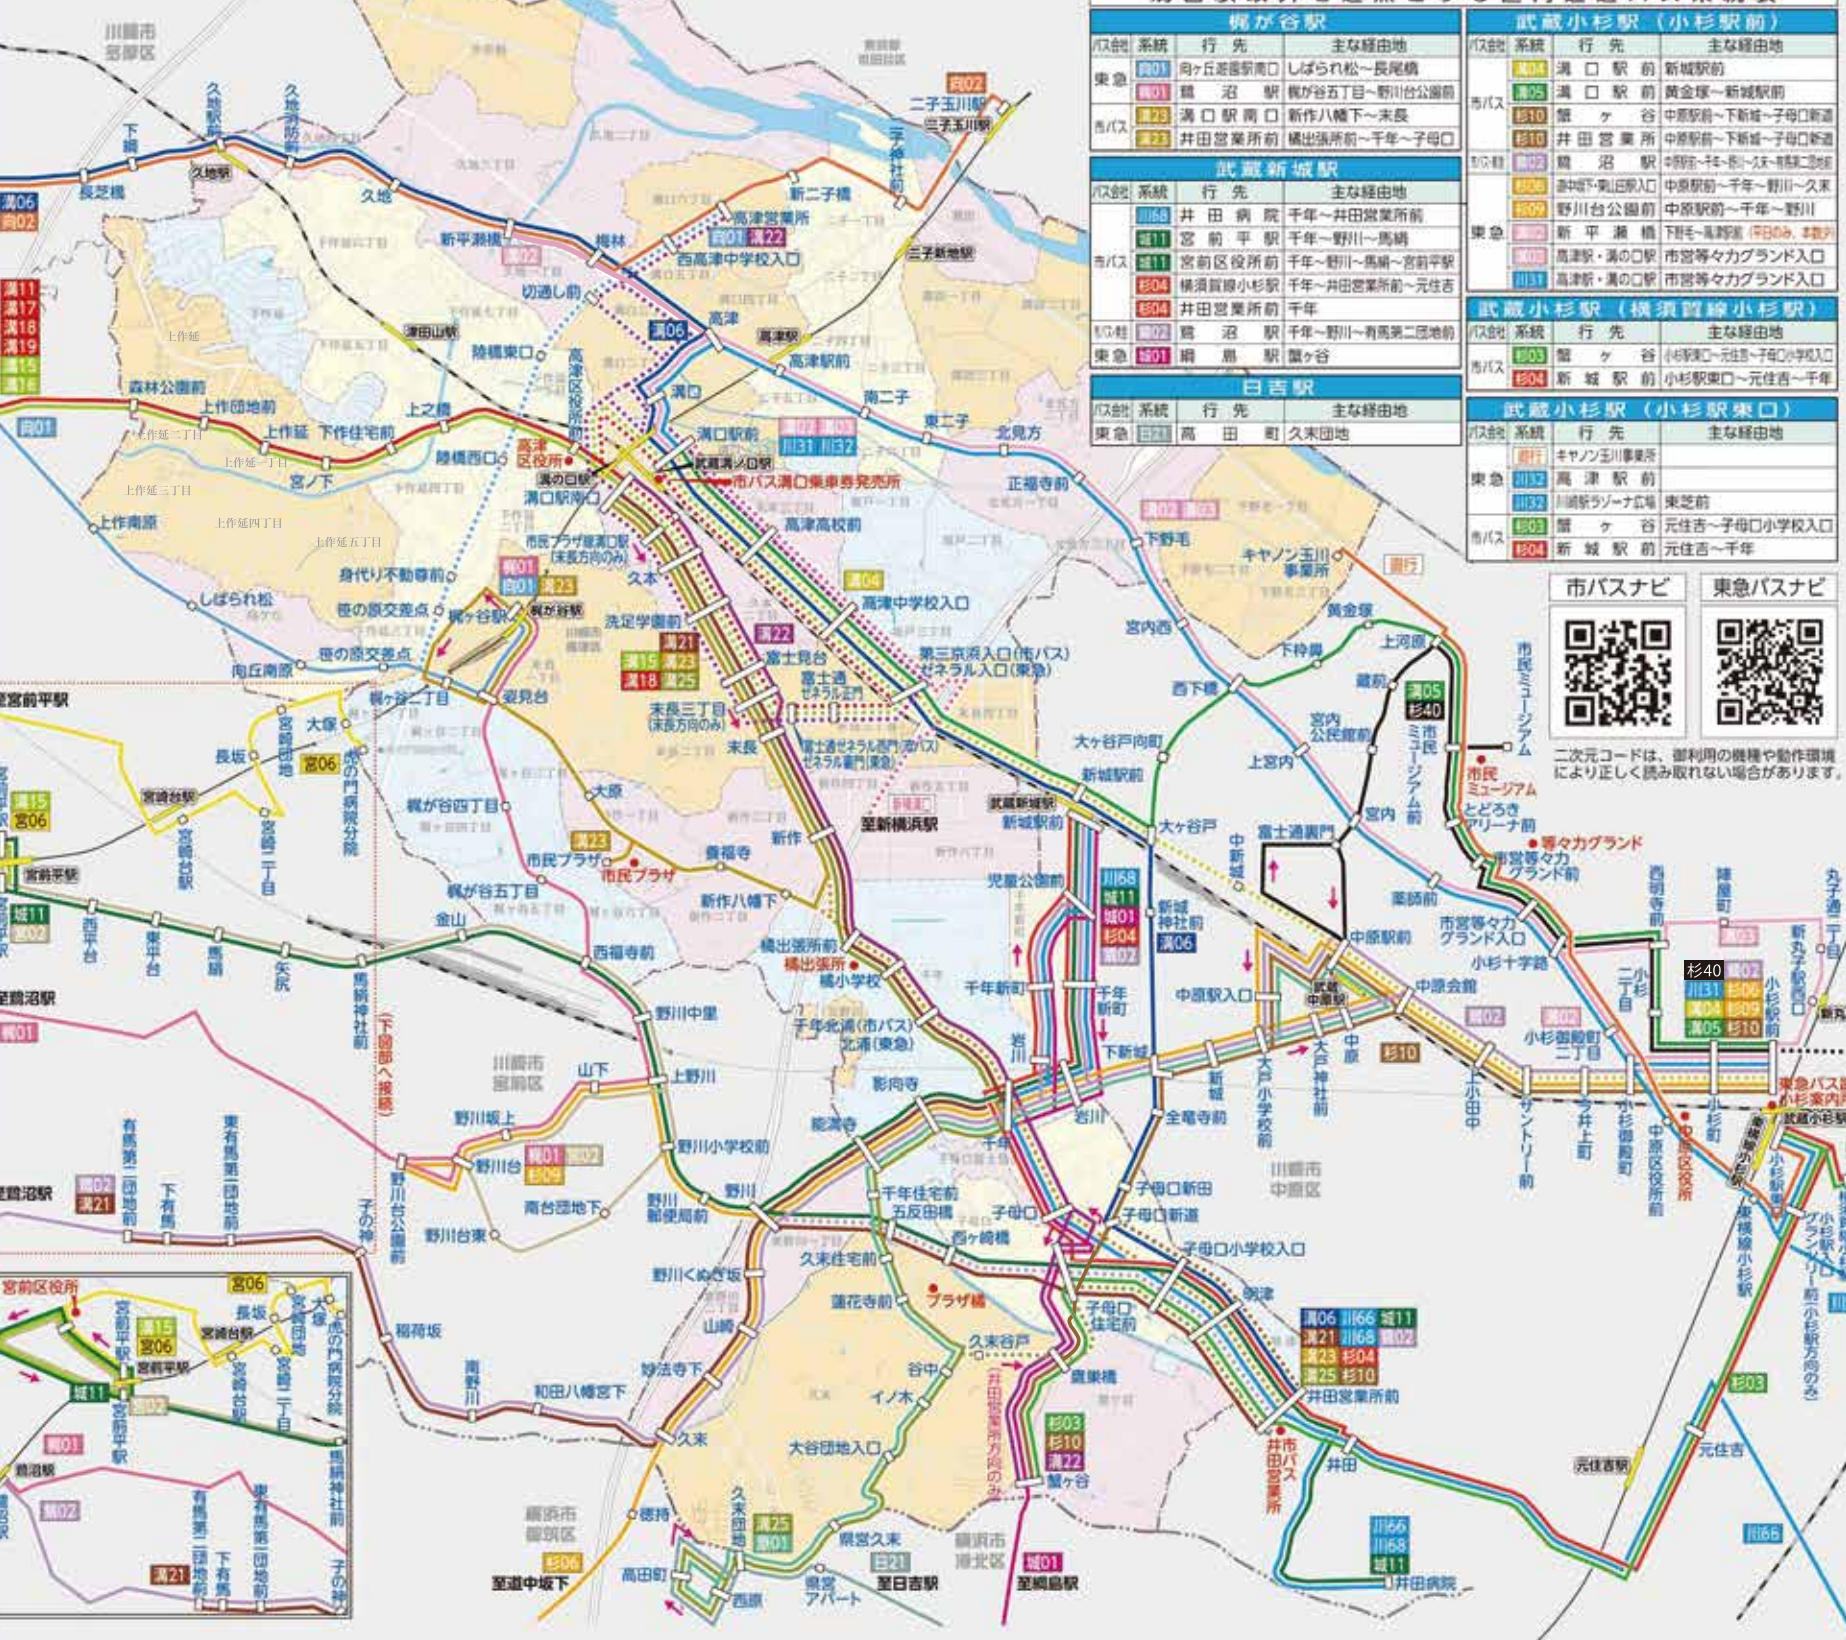

溝口駅北口（駅前）				
路線/バス	系統	行先	主な経由地	備考
東急	東01	新橋 浜 駅	第三京浜	
市バス	東15	宮前平 駅	向丘出張所～南平～犬蔵	(本数少)
市バス	東18	鶴ヶ峰営業所前	向丘出張所～蔵敷～樽原	(本数少)
市バス	東05	小杉 駅 前	新城駅前～黄金塚	
東急	東07	小杉 駅 前	下野毛～宮内～市営等々カランド入口	(本数少)
東急	東08	小杉 駅 前	下野毛～宮内～新丸子駅西口	(本数少)
市バス	東06	向丘遊園駅前	梅林～久地駅前～長尾橋	(本数少)
市バス	東06	登戸 駅	久地駅前～長尾橋～多摩区役所前	(本数少)
市バス	東06	小杉 駅 前	第三京浜入口～新城駅前～下新城	(本数少)
東急	東22	K S P	途中は停車しません	(本数少)
東急	東22	高津営業所	切通し前	(本数少)

※ダイヤ改正等により、運行状況が変わる可能性があります。各路線の利用前にご確認ください。

溝口駅南口				
路線/バス	系統	行先	主な経由地	備考
東急	東21	第三京浜入口	久本～富士通ゼネラル正門	(朝のみ)
市バス	東21	有馬第二団地前	末長～橋出張所前～千年～野川	
市バス	東23	鶴ヶ谷 駅	末長～新作八幡下	(本数少)
市バス	東22	市民プラザ	末長～新作八幡下	(本数少)
東急	東25	井田営業所前	末長～橋出張所前～千年～子母口	
東急	東25	高田 町	末長～橋出張所前～千年～久米団地	
東急	東15	宮前平 駅	向丘出張所～南平～犬蔵	
市バス	東15	宮前区役所前	向丘出張所～犬蔵～宮前平駅	
市バス	東17	鶴ヶ峰営業所前	向丘出張所～南平～犬蔵	
市バス	東17	新丸子駅前	向丘出張所～南平～蔵敷(清水橋通り)	
市バス	東11	新百合丘駅前	向丘出張所～蔵敷～樽原～玉津寺公園	
市バス	東17	管理車庫前	向丘出張所～蔵敷～清水台	
市バス	東18	鶴ヶ峰営業所前	向丘出張所～蔵敷～樽原	
市バス	東18	新丸子駅前	向丘出張所～蔵敷～鶴ヶ峰営業所前	
市バス	東19	向丘遊園駅前	上作延～神木本町～向丘出張所	
東急	東22	鶴ヶ谷	洗足学園前～富士通ゼネラル正門～千年	
東急	東22	高津 営業所	高津駅前～富士通ゼネラル正門～高津	

溝口駅以外を起点とする区内通過バス系統表				
鶴ヶ谷駅				
路線/バス	系統	行先	主な経由地	備考
東急	東01	向丘遊園駅前	しばられ松～長尾橋	
東急	東01	鶴ヶ谷 駅	鶴ヶ谷五丁目～野川台公園前	
市バス	東23	溝口 駅 南口	溝口駅前～新作八幡下～末長	
市バス	東23	井田営業所前	橋出張所前～千年～子母口	
武蔵新城駅				
路線/バス	系統	行先	主な経由地	備考
東急	東11	井田 病院	千年～井田営業所前	
東急	東11	宮前平 駅	千年～野川～高橋	
市バス	東11	宮前区役所前	千年～野川～高橋～宮前平駅	
東急	東14	橋須賀線小杉駅	千年～井田営業所前～元住吉	
東急	東14	井田営業所前	千年	
東急	東02	鶴ヶ谷 駅	千年～野川～有馬第二団地前	
東急	東01	網島 駅	鶴ヶ谷	
日吉駅				
路線/バス	系統	行先	主な経由地	備考
東急	東11	高田 町	久米団地	
武蔵小杉駅（小杉駅前）				
路線/バス	系統	行先	主な経由地	備考
東急	東05	溝口 駅 前	新城駅前	
東急	東05	溝口 駅 前	黄金塚～新城駅前	
市バス	東10	鶴ヶ谷 駅	中野駅前～下新城～子母口新道	
市バス	東10	井田 営業所	中野駅前～下新城～子母口新道	
東急	東05	鶴ヶ谷 駅	中野駅前～千年～野川～久米	
東急	東05	野川台公園前	中野駅前～千年～野川	
東急	東02	新平 橋 橋	下野毛～長尾橋 (平日のみ、本数少)	
東急	東03	高津 駅・溝の口 駅	市営等々カランド入口	
東急	東03	高津 駅・溝の口 駅	市営等々カランド入口	
武蔵小杉駅（橋須賀線小杉駅）				
路線/バス	系統	行先	主な経由地	備考
東急	東03	鶴ヶ谷 駅	小杉駅前～元住吉～子母口小学校入口	
東急	東04	新城 駅 前	小杉駅前～元住吉～千年	
武蔵小杉駅（小杉駅東口）				
路線/バス	系統	行先	主な経由地	備考
東急	東01	キャノン玉川事業所		
東急	東12	高津 駅 前		
東急	東12	川崎駅ラゾーナ広場	東芝前	
東急	東03	鶴ヶ谷 駅	元住吉～子母口小学校入口	
東急	東04	新城 駅 前	元住吉～千年	

市バスナビ

東急バスナビ

二次元コードは、御利用の機種や動作環境により正しく読み取れない場合があります。