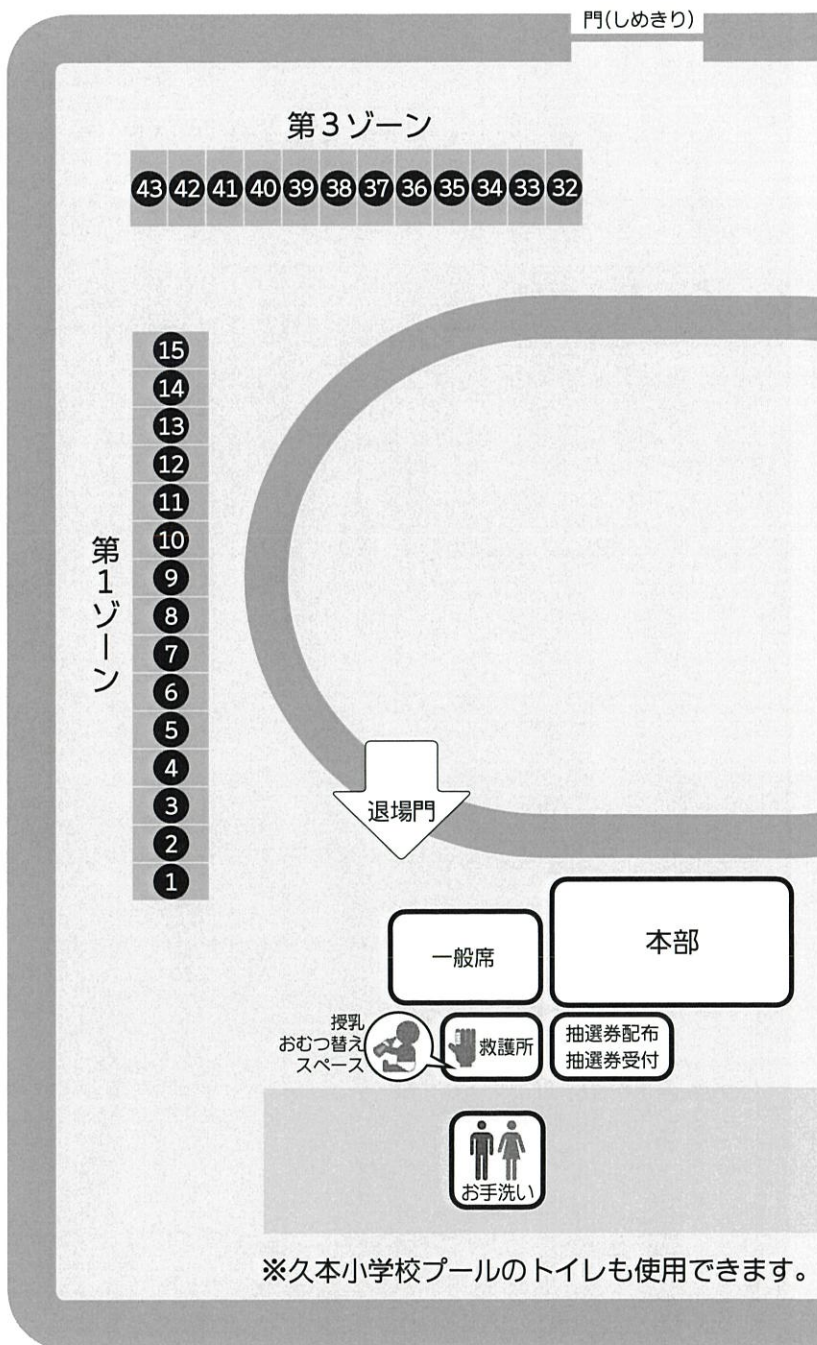

会場案内図

第3ゾーン 32~43

- ③2 梶ヶ谷町内会
- ③3 梶ヶ谷1丁目町内会
- ③4 梶ヶ谷2丁目町内会
- ③5 梶ヶ谷4丁目町内会
- ③6 上作延町会
- ③7 上作延公社住宅自治会
- ③8 上作延団地自治会
- ③9 上作延第2住宅自治会
- ④0 不動ヶ丘共同住宅自治会
- ④1 不動ヶ丘第2団地自治会
- ④2 上作延第1自治会
- ④3 三井化学自治会

第1ゾーン 1~15

- ⑮ 宇奈根町内会
- ⑭ 久地西町自治会
- ⑬ 久地東町会
- ⑫ 久地新田町会
- ⑪ 久地第3町会
- ⑩ 久地第2町会
- ⑨ 久地第1町内会
- ⑧ 溝ノ口駅前町会
- ⑦ 溝口第6町内会
- ⑥ 溝口南町会
- ⑤ 溝口第5町会
- ④ 溝口本町町内会
- ③ 溝口第3町会
- ② 溝口第2町会
- ① 溝口第1町会

※会場内への車の乗り入れは禁止

※荷物搬入は久本小学校の指定場所をお願いします。

(搬入時間：朝7:25~8:20 / 終了後~14:00)

第2ゾーン

31 30 29 28 27 26 25 24 23 22 21 20 19 18 17 16

44
45
46
47
48
49
50
51
52
53

第4ゾーン

体育館

正門

第2ゾーン 16~31