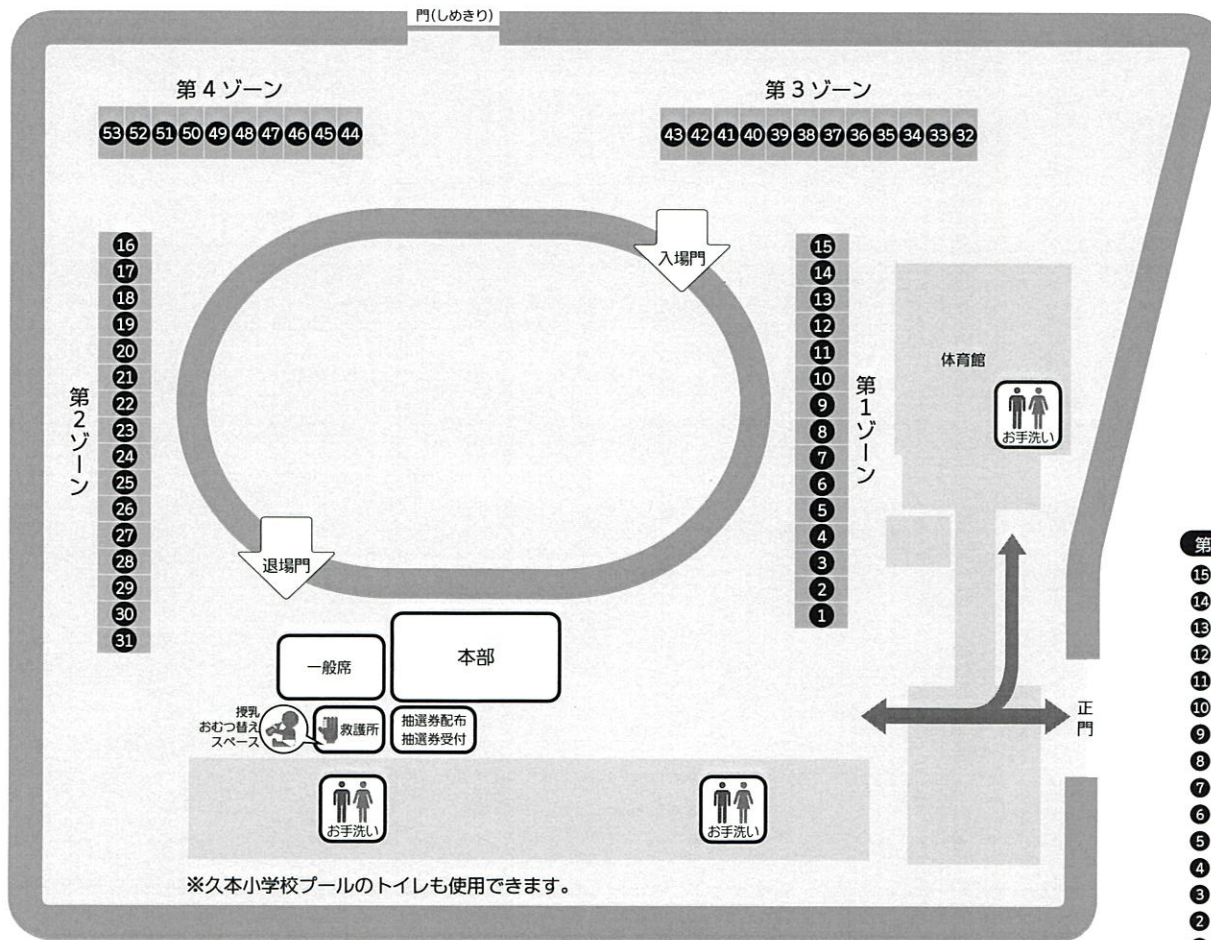

会場案内図

※学校工事のため、工事仮囲いがされています。御迷惑をおかけしますが御協力くださいますようお願いいたします。

第4ゾーン 44~53

- 44 二子第1町会
- 45 二子第2町会
- 46 二子第3町内会
- 47 二子第4町会
- 48 二子第5町会
- 49 諏訪第1町会
- 50 諏訪第2町会
- 51 北見方町会
- 52 コスモ・ザ・ガーデン二子多摩川自治会
- 53 下野毛町会

第2ゾーン 16~31

- 16 下作延第1町内会
- 17 下作延第2町会
- 18 下作延第3町内会
- 19 下作延中央町内会
- 20 下作延東町内会
- 21 下作延中住宅自治会
- 22 津田山町内会
- 23 久本町会
- 24 パークシティ溝の口自治会
- 25 メイフェアクラブ
- 26 ザ・タワー&パークス自治会
- 27 坂戸第1町会
- 28 坂戸第2町会
- 29 坂戸日商自治会
- 30 坂戸住宅自治会
- 31 溝の口ガーデンプレミア自治会

第3ゾーン 32~43

- 32 梶ヶ谷町内会
- 33 梶ヶ谷1丁目町内会
- 34 梶ヶ谷2丁目町内会
- 35 梶ヶ谷4丁目町内会
- 36 上作延町会
- 37 上作延公社住宅自治会
- 38 上作延団地自治会
- 39 上作延第2住宅自治会
- 40 不動ヶ丘共同住宅自治会
- 41 不動ヶ丘第2団地自治会
- 42 上作延第1自治会
- 43 三井化学自治会

第1ゾーン 1~15

- 15 宇奈根町内会
- 14 久地西町自治会
- 13 久地東町会
- 12 久地新田町会
- 11 久地第3町会
- 10 久地第2町会
- 9 久地第1町内会
- 8 溝ノ口駅前町会
- 7 溝口第6町会
- 6 溝口南町会
- 5 溝口第5町会
- 4 溝口本町町内会
- 3 溝口第3町会
- 2 溝口第2町会
- 1 溝口第1町会

※久本小学校プールのトイレも使用できます。

※会場内への車の乗り入れは禁止
※荷物搬入は久本小学校の指定場所をお願いします。
(搬入時間：朝7:30~8:25 / 終了後~14:00)