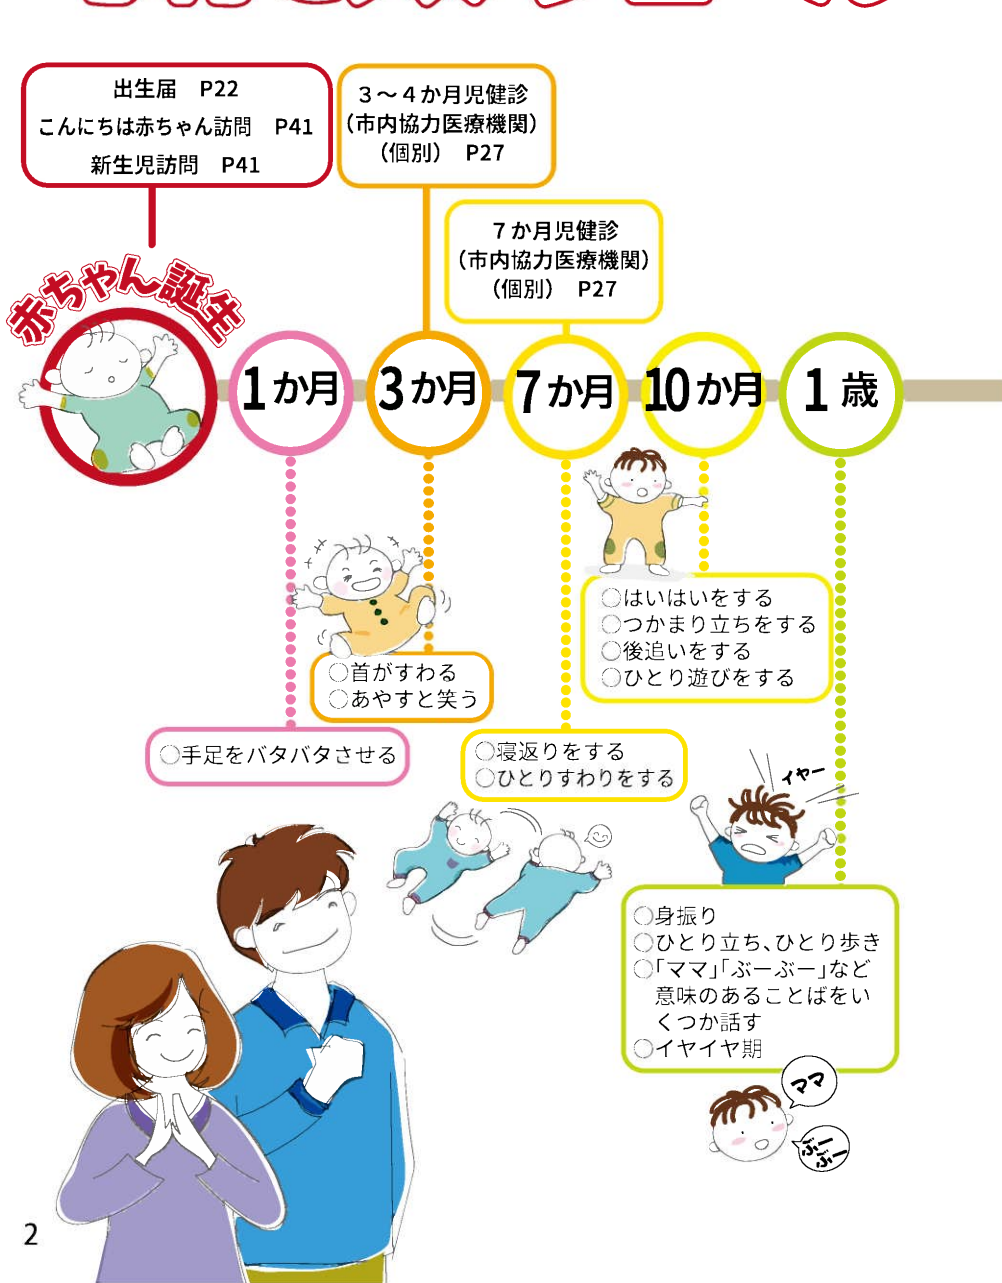

子育てスケジュール

赤ちゃん誕生から就学までの子育てスケジュールです。
※発達の日守です。発達には個人差があります。